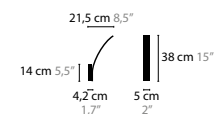

13732 H5 XL

13742 H7 XL

13770 W1

13772 W1 XL

13780 W2

13782 W2 XL

STREAM H1 LED 7W / 24V / 2700K / 560 LUMEN
13710 COLORS 02 16 32 33

STREAM H1 XL LED 7W / 24V / 2700K / 1040 LUMEN
13712 COLORS 02 16 32 33