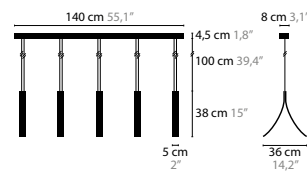

13732 H5 XL

13742 H7 XL

13770 W1

13772 W1 XL

13780 W2

13782 W2 XL

STREAM H1 LED 7W / 24V / 2700K / 560 LUMEN
13710 COLORS 02 16 32 33

STREAM H1 XL LED 7W / 24V / 2700K / 1040 LUMEN
13712 COLORS 02 16 32 33