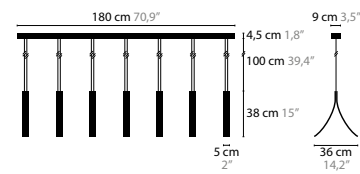

13732 H5 XL

13742 H7 XL

13770 W1

13772 W1 XL

13780 W2

13782 W2 XL

STREAM H1 LED 7W / 24V / 2700K / 560 LUMEN
13710 COLORS 02 16 32 33

STREAM H1 XL LED 7W / 24V / 2700K / 1040 LUMEN
13712 COLORS 02 16 32 33