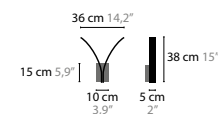

13732 H5 XL

13742 H7 XL

13770 W1

13772 W1 XL

13780 W2

13782 W2 XL

STREAM H1 LED 7W / 24V / 2700K / 560 LUMEN
13710 COLORS 02 16 32 33

STREAM H1 XL LED 7W / 24V / 2700K / 1040 LUMEN
13712 COLORS 02 16 32 33