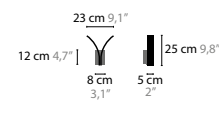

13732 H5 XL

13742 H7 XL

13770 W1

13772 W1 XL

13780 W2

13782 W2 XL

STREAM H1 LED 7W / 24V / 2700K / 560 LUMEN
13710 COLORS 02 16 32 33

STREAM H1 XL LED 7W / 24V / 2700K / 1040 LUMEN
13712 COLORS 02 16 32 33