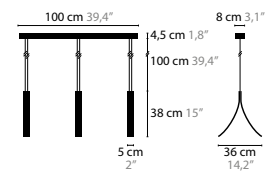

13732 H5 XL

13742 H7 XL

13770 W1

13772 W1 XL

13780 W2

13782 W2 XL

STREAM H1 LED 7W / 24V / 2700K / 560 LUMEN
13710 COLORS 02 16 32 33

STREAM H1 XL LED 7W / 24V / 2700K / 1040 LUMEN
13712 COLORS 02 16 32 33