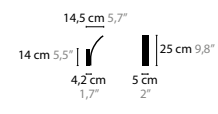

13732 H5 XL

13742 H7 XL

13770 W1

13772 W1 XL

13780 W2

13782 W2 XL

STREAM H1 LED 7W / 24V / 2700K / 560 LUMEN
13710 COLORS 02 16 32 33

STREAM H1 XL LED 7W / 24V / 2700K / 1040 LUMEN
13712 COLORS 02 16 32 33