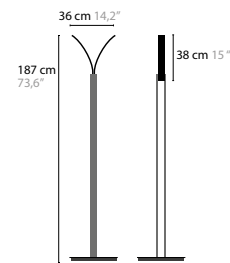

STREAM W1 LED 7W / 24V / 2700K / 560 LUMEN
13770 COLORS 02 16 32 33

STREAM W1 XL LED 7W / 24V / 2700K / 1040 LUMEN
13772 COLORS 02 16 32 33

STREAM W2 LED 7W / 24V / 2700K / 560 LUMEN
13780 COLORS 02 16 32 33

STREAM W2 XL LED 7W / 24V / 2700K / 1040 LUMEN
13782 COLORS 02 16 32 33

STREAM F2 XL LED 7W / 24V / 2700K / 1040 LUMEN
13790 COLORS 02 16 32 33

13790 F2 XL

- COLORS**
- 02 CHROME
CHROME
 - 16 MATT NICKEL
NICKEL MATT
 - 32 BLACK STRUCTURE
SCHWARZ STRUKTUR
 - 33 WHITE STRUCTURE
WEISS STRUKTUR