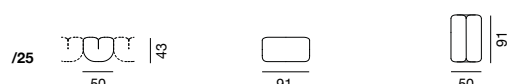

Hocker Zwischenelement / Stool intermediate element