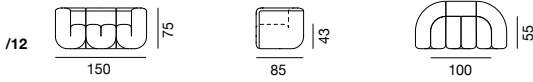

DS-707 Masse / Measurements

Sessel / Armchair

Sofa / Sofa

Hocker / Stool

Zwischenelement / Intermediate element

Eckelement links / Corner element left

Eckelement rechts / Corner element right

Abschlusselement links / End element left

Abschlusselement rechts / End element right

Übergangselement zu Hocker rechts / Transitional element to stool right

Übergangselement zu Hocker links / Transitional element to stool left

Abschlusselement links ohne Armteil / End element left without armrest