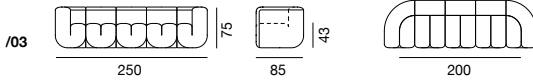

DS-707 Masse / Measurements

Sessel / Armchair

Sofa / Sofa

Hocker / Stool

Zwischenelement / Intermediate element

Eckelement links / Corner element left

Eckelement rechts / Corner element right

Abschlusselement links / End element left

Abschlusselement rechts / End element right

Übergangselement zu Hocker rechts / Transitional element to stool right

Übergangselement zu Hocker links / Transitional element to stool left

Abschlusselement links ohne Armteil / End element left without armrest