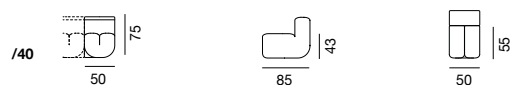

Abschlusselement rechts ohne Armteil / End element right without armrest