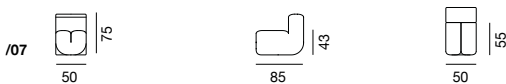

DS-707 Masse / Measurements

Sessel / Armchair

Sofa / Sofa

Hocker / Stool

Zwischenelement / Intermediate element

Eckelement links / Corner element left

Eckelement rechts / Corner element right

Abschlusselement links / End element left