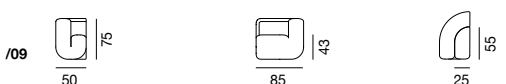

DS-707 Masse / Measurements

Sessel / Armchair

Sofa / Sofa

Hocker / Stool

Zwischenelement / Intermediate element

Eckelement links / Corner element left

Eckelement rechts / Corner element right

Abschlusselement links / End element left