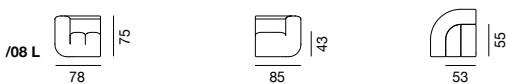

DS-707 Masse / Measurements

Sessel / Armchair

Sofa / Sofa

Hocker / Stool

Zwischenelement / Intermediate element

Eckelement links / Corner element left

Eckelement rechts / Corner element right

Abschlusselement links / End element left