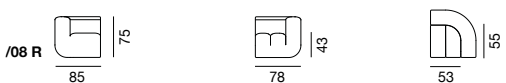

DS-707 Masse / Measurements

Sessel / Armchair

Sofa / Sofa

Hocker / Stool

Zwischenelement / Intermediate element

Eckelement links / Corner element left

Eckelement rechts / Corner element right

Abschlusselement links / End element left