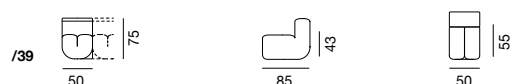

DS-707 Masse / Measurements

Sessel / Armchair

Sofa / Sofa

Hocker / Stool

Zwischenelement / Intermediate element

Eckelement links / Corner element left

Eckelement rechts / Corner element right

Abschlusselement links / End element left

Abschlusselement rechts / End element right

Übergangselement zu Hocker rechts / Transitional element to stool right

Übergangselement zu Hocker links / Transitional element to stool left

Abschlusselement links ohne Armteil / End element left without armrest

Abschlusselement rechts ohne Armteil / End element right without armrest

Hocker Abschluss links / Stool end element left

Hocker Zwischenelement / Stool intermediate element

Hocker Abschluss rechts / Stool end element right