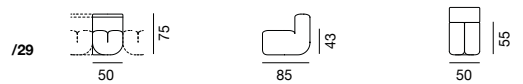

Übergangselement zu Hocker rechts / Transitional element to stool right