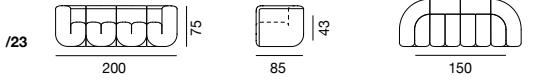

DS-707 Masse / Measurements

Sessel / Armchair

Sofa / Sofa

Hocker / Stool

Zwischenelement / Intermediate element

Eckelement links / Corner element left

Eckelement rechts / Corner element right

Abschlusselement links / End element left

Abschlusselement rechts / End element right

Übergangselement zu Hocker rechts / Transitional element to stool right

Übergangselement zu Hocker links / Transitional element to stool left

Abschlusselement links ohne Armteil / End element left without armrest