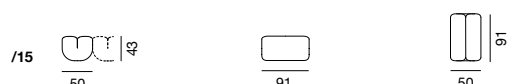

Hocker Abschluss links / Stool end element left