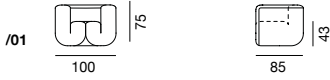

DS-707 Masse / Measurements

Sessel / Armchair

Sofa / Sofa

Hocker / Stool

Zwischenelement / Intermediate element

Eckelement links / Corner element left

Eckelement rechts / Corner element right

Abschlusselement links / End element left