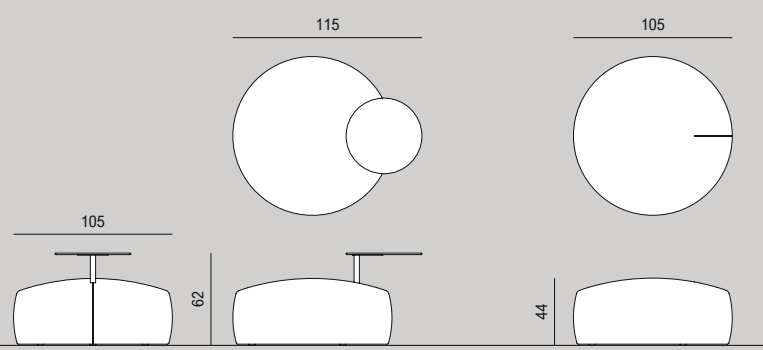

TOMMY

DESIGN BASAGLIA + ROTA NODARI

POUF MINI | *MINI POUF*

POUF PICCOLO | *SMALL POUF*

POUF MEDIO | *MEDIUM POUF*

POUF GRANDE | *BIG POUF*

TAVOLINO CON E SENZA CARICATORE | *POUF TABLE WITH AND WITHOUT CHARGER*