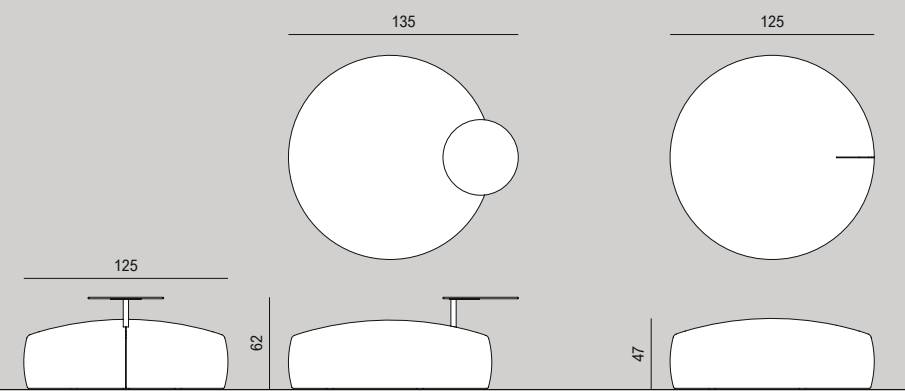

TOMMY

DESIGN BASAGLIA + ROTA NODARI

POUF MINI | *MINI POUF*

POUF PICCOLO | *SMALL POUF*

POUF MEDIO | *MEDIUM POUF*

POUF GRANDE | *BIG POUF*

TAVOLINO CON E SENZA CARICATORE | *POUF TABLE WITH AND WITHOUT CHARGER*