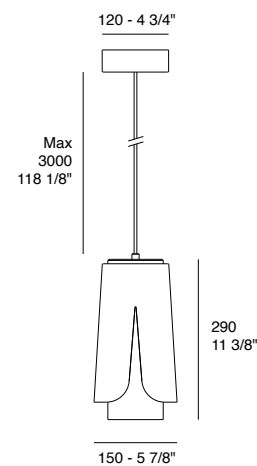

Tulipa
Matt black
Matt white

Tulipa | Dati tecnici | Technical data

Tulipa S3

Pendant lamp with direct light and with a double metal diffuser E27 light source - IP20
Fabric cable (white and black)

Outer metal finish: Matt white - Matt black

Inner metal finish: Matt white - Black chrome
Polished copper - Luxury gold

Outer metal finish

Inner metal finish

Matt
white

Matt
black

Matt
white

Black
chrome

Luxury
gold

Polished
copper