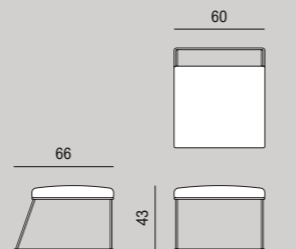

MODULO CENTRALE | *CENTRAL UNIT*

MODULO LATERALE | *CORNER UNIT*

POUF | *POUF*

TAVOLINO | *SERVICE TABLE*

TAVOLINO CON CARICATORE | *SOFA TABLE WITH CHARGER*

GEORGE

DESIGN BASAGLIA + ROTA NODARI