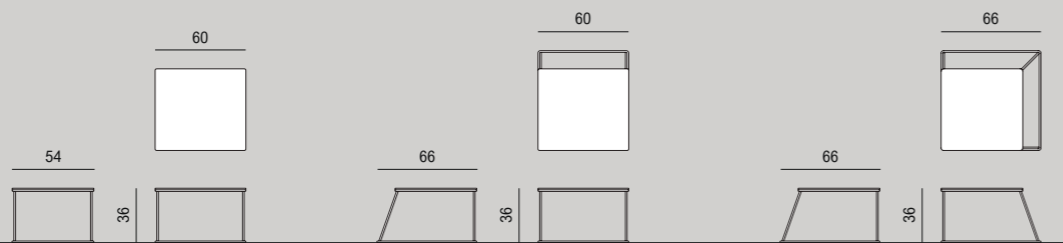

MODULO CENTRALE | *CENTRAL UNIT*

MODULO LATERALE | *CORNER UNIT*

POUF | *POUF*

TAVOLINO | *SERVICE TABLE*

TAVOLINO CON CARICATORE | *SOFA TABLE WITH CHARGER*

GEORGE

DESIGN BASAGLIA + ROTA NODARI