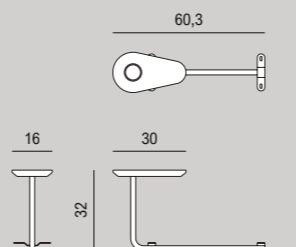

MODULO CENTRALE | *CENTRAL UNIT*

MODULO LATERALE | *CORNER UNIT*

POUF | *POUF*

TAVOLINO | *SERVICE TABLE*

TAVOLINO CON CARICATORE | *SOFA TABLE WITH CHARGER*

GEORGE

DESIGN BASAGLIA + ROTA NODARI