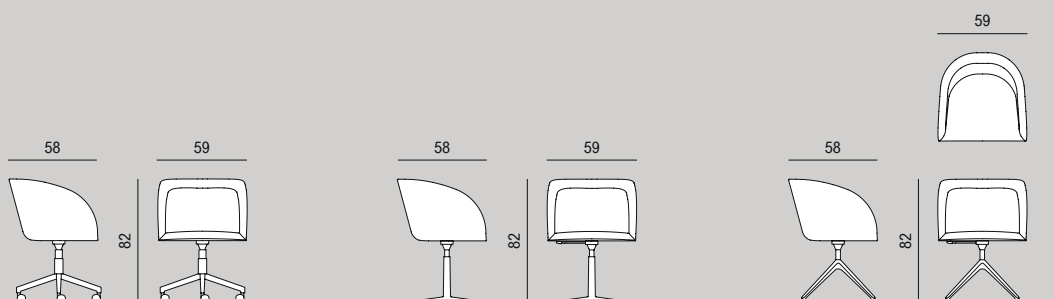

MILLY

DESIGN **BASAGLIA + ROTA NODARI**

POLTRONCINA VISITATORE | VISITOR ARMCHAIR

POLTRONCINA MEETING | MEETING ARMCHAIR

TAVOLINO | SERVICE TABLE