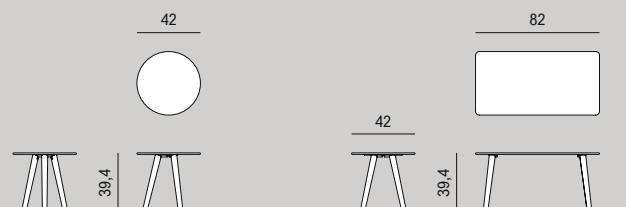

MILLY

DESIGN **BASAGLIA + ROTA NODARI**

POLTRONCINA VISITATORE | VISITOR ARMCHAIR

POLTRONCINA MEETING | MEETING ARMCHAIR

TAVOLINO | SERVICE TABLE