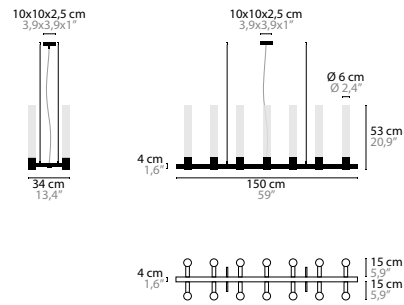

14537

4 X 40 CM, 5 X 60 CM, 5 X 90 CM, 2 X 145 CM
COLORS 00 01 02 05 10 12 13 14 16

INFINITY H1

BASE: 1 X GU10 / 220V / MAX. 50W

- 14528** 25 CM TUBE
- 14529** 40 CM TUBE
- 14530** 60 CM TUBE
- 14531** 90 CM TUBE
- 14532** 145 CM TUBE

GENERAL INFORMATION: - DIMMABLE
 - OTHER SIZES AND COLORS ON REQUESTS

INFINITY
DESIGN BY COEN MUNSTERS

14570 H12

14572 H14

14574 H18

14571 H12

14573 H14

INFINITY H12 BASE: 12 X GU10 / 220V / MAX. 50W
14570 35CM COLORS 00 01 02 05 10 12 13 14 16
14571 53CM COLORS 00 01 02 05 10 12 13 14 16

INFINITY H14 BASE: 14 X GU10 / 220V / MAX. 50W
14572 35CM COLORS 00 01 02 05 10 12 13 14 16
14573 53CM COLORS 00 01 02 05 10 12 13 14 16

INFINITY H18 BASE: 18 X GU10 / 220V / MAX. 50W
14574 35CM + 53CM COLORS 00 01 02 05 10 12 13 14 16