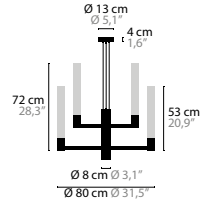

14558 H12+1