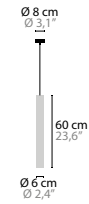

14530 H1

INFINITY H8

BASE: 8 X GU10 / 220V / MAX. 50W

14535

3 X 40 CM, 3 X 60 CM, 2 X 90 CM
COLORS 00 01 02 05 10 12 13 14 16

INFINITY H12

BASE: 12 X GU10 / 220V / MAX. 50W

14536

4 X 40 CM, 4 X 60 CM, 4 X 90 CM
COLORS 00 01 02 05 10 12 13 14 16

INFINITY H16

BASE: 16 X GU10 / 220V / MAX. 50W

14537

4 X 40 CM, 5 X 60 CM, 5 X 90 CM, 2 X 145 CM
COLORS 00 01 02 05 10 12 13 14 16

INFINITY H1

BASE: 1 X GU10 / 220V / MAX. 50W

- **14528** 25 CM TUBE
- **14529** 40 CM TUBE
- **14530** 60 CM TUBE
- **14531** 90 CM TUBE
- **14532** 145 CM TUBE

COLORS 00 01 02 05 10 12 13 14 16
COLORS 00 01 02 05 10 12 13 14 16
COLORS 00 01 02 05 10 12 13 14 16
COLORS 00 01 02 05 10 12 13 14 16
COLORS 00 01 02 05 10 12 13 14 16

COLORS	
	00 BRILLIANT BRASS
	01 SATIN BRASS
	02 CHROME
	05 BRONZE
	10 BLACK MATT
	12 BLACK GLOSSY
	13 WHITE GLOSSY
	14 WHITE MATT
	16 MATT NICKEL

GENERAL INFORMATION: - DIMMABLE
- OTHER SIZES AND COLORS ON REQUESTS