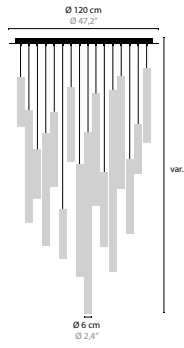

14537 H16

INFINITY H8

BASE: 8 X GU10 / 220V / MAX. 50W

14535

3 X 40 CM, 3 X 60 CM, 2 X 90 CM
COLORS 00 01 02 05 10 12 13 14 16

INFINITY H12

BASE: 12 X GU10 / 220V / MAX. 50W

14536

4 X 40 CM, 4 X 60 CM, 4 X 90 CM
COLORS 00 01 02 05 10 12 13 14 16

INFINITY H16

BASE: 16 X GU10 / 220V / MAX. 50W

14537

4 X 40 CM, 5 X 60 CM, 5 X 90 CM, 2 X 145 CM
COLORS 00 01 02 05 10 12 13 14 16

INFINITY H1

BASE: 1 X GU10 / 220V / MAX. 50W

- **14528** 25 CM TUBE
- **14529** 40 CM TUBE
- **14530** 60 CM TUBE
- **14531** 90 CM TUBE
- **14532** 145 CM TUBE

COLORS 00 01 02 05 10 12 13 14 16
COLORS 00 01 02 05 10 12 13 14 16
COLORS 00 01 02 05 10 12 13 14 16
COLORS 00 01 02 05 10 12 13 14 16
COLORS 00 01 02 05 10 12 13 14 16

COLORS	
	00 BRILLIANT BRASS
	01 SATIN BRASS
	02 CHROME
	05 BRONZE
	10 BLACK MATT
	12 BLACK GLOSSY
	13 WHITE GLOSSY
	14 WHITE MATT
	16 MATT NICKEL

GENERAL INFORMATION: - DIMMABLE
- OTHER SIZES AND COLORS ON REQUESTS