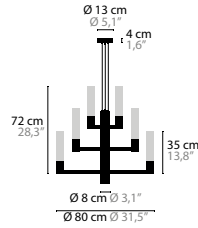

14561 H15+1