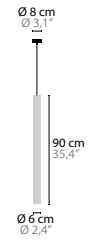

14531 H1

INFINITY H8

BASE: 8 X GU10 / 220V / MAX. 50W

14535

3 X 40 CM, 3 X 60 CM, 2 X 90 CM
COLORS 00 01 02 05 10 12 13 14 16

INFINITY H12

BASE: 12 X GU10 / 220V / MAX. 50W

14536

4 X 40 CM, 4 X 60 CM, 4 X 90 CM
COLORS 00 01 02 05 10 12 13 14 16

INFINITY H16

BASE: 16 X GU10 / 220V / MAX. 50W

14537

4 X 40 CM, 5 X 60 CM, 5 X 90 CM, 2 X 145 CM
COLORS 00 01 02 05 10 12 13 14 16

INFINITY H1

BASE: 1 X GU10 / 220V / MAX. 50W

- **14528** 25 CM TUBE
- **14529** 40 CM TUBE
- **14530** 60 CM TUBE
- **14531** 90 CM TUBE
- **14532** 145 CM TUBE

COLORS 00 01 02 05 10 12 13 14 16
COLORS 00 01 02 05 10 12 13 14 16
COLORS 00 01 02 05 10 12 13 14 16
COLORS 00 01 02 05 10 12 13 14 16
COLORS 00 01 02 05 10 12 13 14 16

COLORS	
	00 BRILLIANT BRASS
	01 SATIN BRASS
	02 CHROME
	05 BRONZE
	10 BLACK MATT
	12 BLACK GLOSSY
	13 WHITE GLOSSY
	14 WHITE MATT
	16 MATT NICKEL

GENERAL INFORMATION: - DIMMABLE
- OTHER SIZES AND COLORS ON REQUESTS