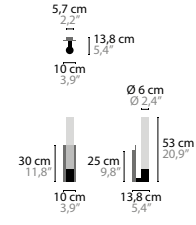

14554 H6+1

14556 H9+1

14558 H12+1

14563 H15+1

14521 W1

14525 W2

INFINITY H6+1

BASE: 7 X GU10 / 220V / MAX. 50W