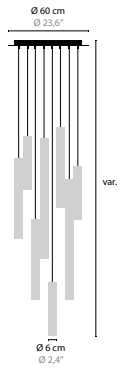

14535 H8

INFINITY H8

BASE: 8 X GU10 / 220V / MAX. 50W

14535

3 X 40 CM, 3 X 60 CM, 2 X 90 CM
COLORS 00 01 02 05 10 12 13 14 16

INFINITY H12

BASE: 12 X GU10 / 220V / MAX. 50W

14536

4 X 40 CM, 4 X 60 CM, 4 X 90 CM
COLORS 00 01 02 05 10 12 13 14 16

INFINITY H16

BASE: 16 X GU10 / 220V / MAX. 50W

14537

4 X 40 CM, 5 X 60 CM, 5 X 90 CM, 2 X 145 CM
COLORS 00 01 02 05 10 12 13 14 16

INFINITY H1

BASE: 1 X GU10 / 220V / MAX. 50W

- **14528** 25 CM TUBE
- **14529** 40 CM TUBE
- **14530** 60 CM TUBE
- **14531** 90 CM TUBE
- **14532** 145 CM TUBE

COLORS 00 01 02 05 10 12 13 14 16
COLORS 00 01 02 05 10 12 13 14 16
COLORS 00 01 02 05 10 12 13 14 16
COLORS 00 01 02 05 10 12 13 14 16
COLORS 00 01 02 05 10 12 13 14 16

COLORS	
	00 BRILLIANT BRASS
	01 SATIN BRASS
	02 CHROME
	05 BRONZE
	10 BLACK MATT
	12 BLACK GLOSSY
	13 WHITE GLOSSY
	14 WHITE MATT
	16 MATT NICKEL

GENERAL INFORMATION: - DIMMABLE
- OTHER SIZES AND COLORS ON REQUESTS