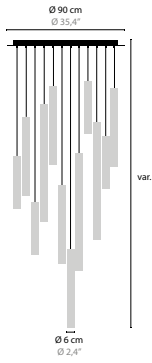

14536 H12

INFINITY H8

BASE: 8 X GU10 / 220V / MAX. 50W

14535

3 X 40 CM, 3 X 60 CM, 2 X 90 CM
COLORS 00 01 02 05 10 12 13 14 16

INFINITY H12

BASE: 12 X GU10 / 220V / MAX. 50W

14536

4 X 40 CM, 4 X 60 CM, 4 X 90 CM
COLORS 00 01 02 05 10 12 13 14 16

INFINITY H16

BASE: 16 X GU10 / 220V / MAX. 50W

14537

4 X 40 CM, 5 X 60 CM, 5 X 90 CM, 2 X 145 CM
COLORS 00 01 02 05 10 12 13 14 16

INFINITY H1

BASE: 1 X GU10 / 220V / MAX. 50W

- **14528** 25 CM TUBE
- **14529** 40 CM TUBE
- **14530** 60 CM TUBE
- **14531** 90 CM TUBE
- **14532** 145 CM TUBE

COLORS 00 01 02 05 10 12 13 14 16
COLORS 00 01 02 05 10 12 13 14 16
COLORS 00 01 02 05 10 12 13 14 16
COLORS 00 01 02 05 10 12 13 14 16
COLORS 00 01 02 05 10 12 13 14 16

COLORS	
	00 BRILLIANT BRASS
	01 SATIN BRASS
	02 CHROME
	05 BRONZE
	10 BLACK MATT
	12 BLACK GLOSSY
	13 WHITE GLOSSY
	14 WHITE MATT
	16 MATT NICKEL

GENERAL INFORMATION: - DIMMABLE
- OTHER SIZES AND COLORS ON REQUESTS