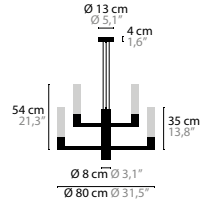

14557 H12+1