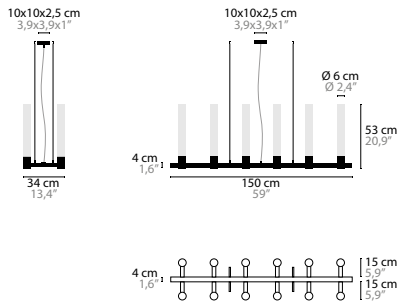

14537

4 X 40 CM, 5 X 60 CM, 5 X 90 CM, 2 X 145 CM
COLORS 00 01 02 05 10 12 13 14 16

INFINITY H1

BASE: 1 X GU10 / 220V / MAX. 50W

- 14528** 25 CM TUBE
- 14529** 40 CM TUBE
- 14530** 60 CM TUBE
- 14531** 90 CM TUBE
- 14532** 145 CM TUBE

GENERAL INFORMATION: - DIMMABLE
 - OTHER SIZES AND COLORS ON REQUESTS

INFINITY
DESIGN BY COEN MUNSTERS

14570 H12

14572 H14

14574 H18

14571 H12

14573 H14

INFINITY H12 BASE: 12 X GU10 / 220V / MAX. 50W
14570 35CM COLORS 00 01 02 05 10 12 13 14 16
14571 53CM COLORS 00 01 02 05 10 12 13 14 16

INFINITY H14 BASE: 14 X GU10 / 220V / MAX. 50W
14572 35CM COLORS 00 01 02 05 10 12 13 14 16
14573 53CM COLORS 00 01 02 05 10 12 13 14 16

INFINITY H18 BASE: 18 X GU10 / 220V / MAX. 50W
14574 35CM + 53CM COLORS 00 01 02 05 10 12 13 14 16