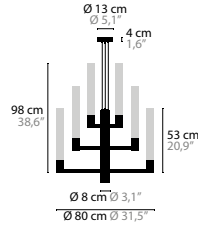

14563 H15+1