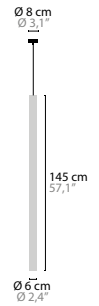

14532 H1

INFINITY H8

BASE: 8 X GU10 / 220V / MAX. 50W

14535

3 X 40 CM, 3 X 60 CM, 2 X 90 CM
COLORS 00 01 02 05 10 12 13 14 16

INFINITY H12

BASE: 12 X GU10 / 220V / MAX. 50W

14536

4 X 40 CM, 4 X 60 CM, 4 X 90 CM
COLORS 00 01 02 05 10 12 13 14 16

INFINITY H16

BASE: 16 X GU10 / 220V / MAX. 50W

14537

4 X 40 CM, 5 X 60 CM, 5 X 90 CM, 2 X 145 CM
COLORS 00 01 02 05 10 12 13 14 16

INFINITY H1

BASE: 1 X GU10 / 220V / MAX. 50W

- **14528** 25 CM TUBE
- **14529** 40 CM TUBE
- **14530** 60 CM TUBE
- **14531** 90 CM TUBE
- **14532** 145 CM TUBE

COLORS 00 01 02 05 10 12 13 14 16
COLORS 00 01 02 05 10 12 13 14 16
COLORS 00 01 02 05 10 12 13 14 16
COLORS 00 01 02 05 10 12 13 14 16
COLORS 00 01 02 05 10 12 13 14 16

COLORS	
	00 BRILLIANT BRASS
	01 SATIN BRASS
	02 CHROME
	05 BRONZE
	10 BLACK MATT
	12 BLACK GLOSSY
	13 WHITE GLOSSY
	14 WHITE MATT
	16 MATT NICKEL

GENERAL INFORMATION: - DIMMABLE
- OTHER SIZES AND COLORS ON REQUESTS