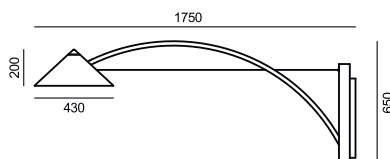

FLYER W5

BIANCO OPACO / MATT WHITE
NERO OPACO / MATT BLACK

LED 23W - 2700/3000K (3032lm)

LED 23W - 2700/3000K (3032lm)

Flyer è una storia di luce fatta di forme leggere, di movimenti eleganti e di una funzionalità pensata per soddisfare gli utenti più esigenti. Una lampada da parete capace di entrare senza sforzo nelle nostre vite, illuminandole senza disturbare, adattandosi con facilità ai nostri spazi grazie ad un movimento orizzontale di circa 150°. Sono molteplici gli ambienti in cui Flyer può rendersi protagonista, sempre diversi ma accomunati da necessità spaziali e di utilizzo, con l'obiettivo di farti sentire a tuo agio con un design senza tempo come a casa tua, ovunque tu sia.

Flyer is a lighting story made of light shapes, elegant movements and functionality, designed to satisfy the most demanding users. A wall lamp capable of effortlessly entering our lives, illuminating them without disturbing, easily adapting to our spaces thanks to a horizontal movement of about 150°. There are many environments in which Flyer can play a leading role, always different but united by spatial and use needs, with the aim of making you feel at ease with a timeless design like at home, wherever you are.