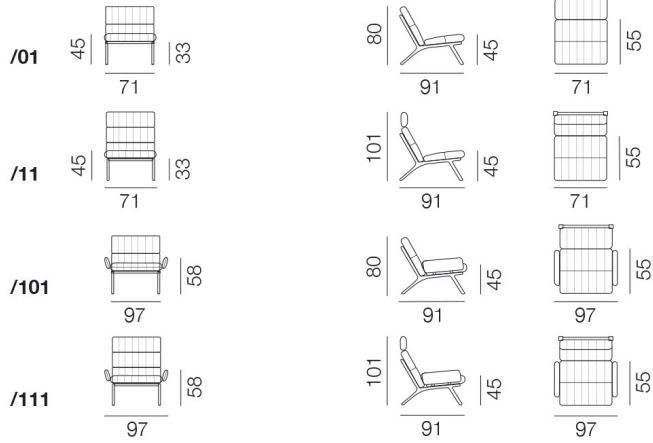

DS-531

Design: de Sede Design-Team

Armchair

Sofa

Stool