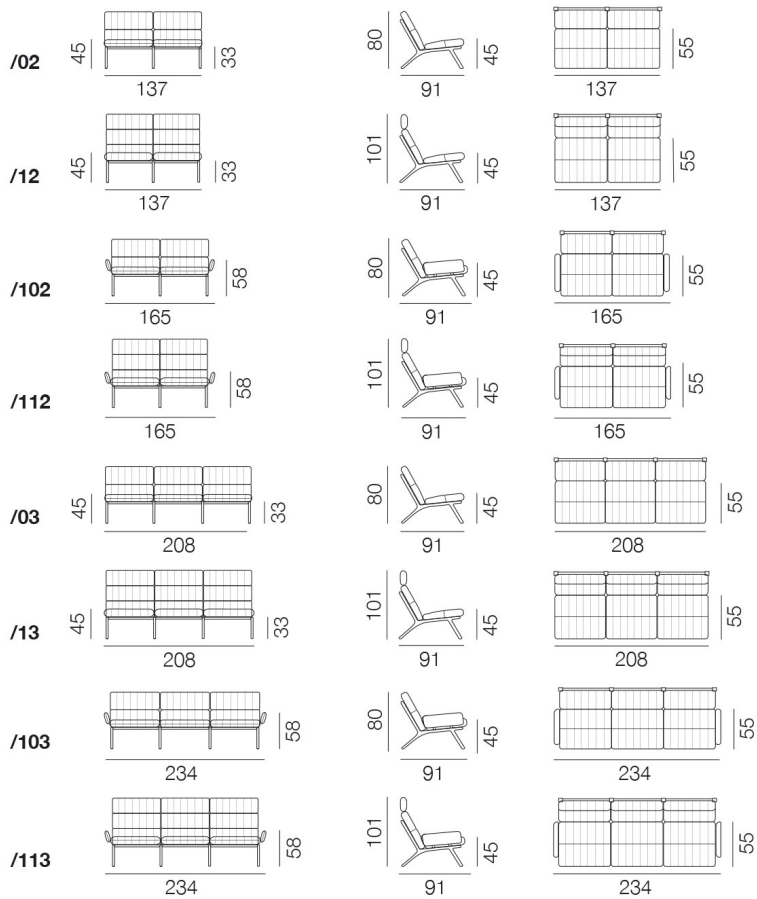

DS-531

Design: de Sede Design-Team

Armchair

Sofa

Stool