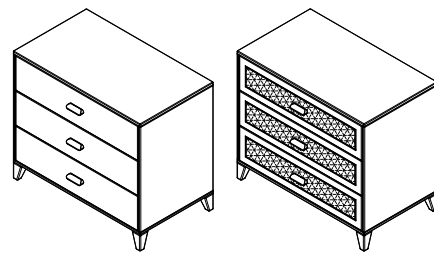

COMMODE | CHEST OF DRAWERS

POUR LA VIE, NATURELLEMENT

NOTICE D'ASSEMBLAGE | ASSEMBLY MANUAL
NAÏA (ref NAÏ024) & **NAMI** (ref NAM024)

DIMENSIONS | DIMENSIONS

W 900 x D 520 x H 860 mm

SÉCURITÉ | SECURITY

Respecter les instructions de montage décrites dans la notice