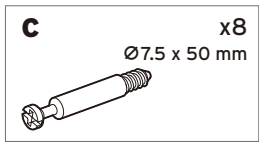

POUR LA VIE, NATURELLEMENT

NOTICE D'ASSEMBLAGE | ASSEMBLY MANUAL

NAÏA (ref NAÏ024) & NAMI (ref NAM024)

1