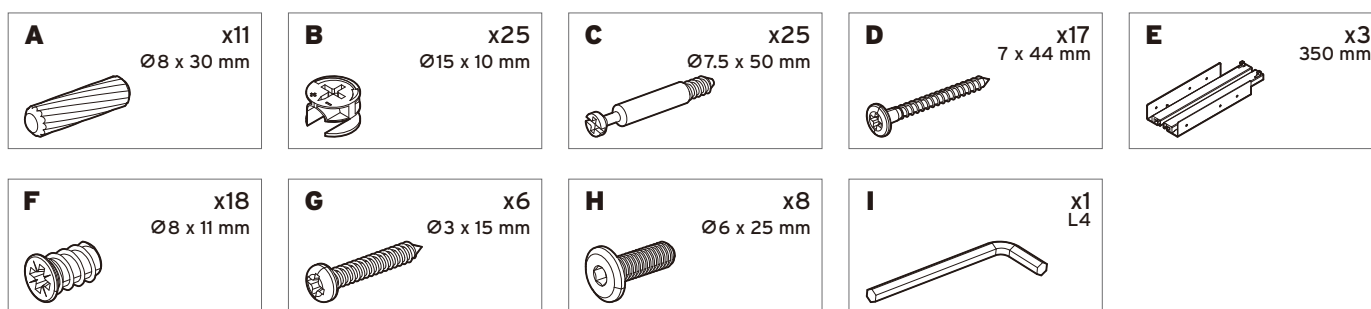

QUINCAILLERIE | HARDWARE