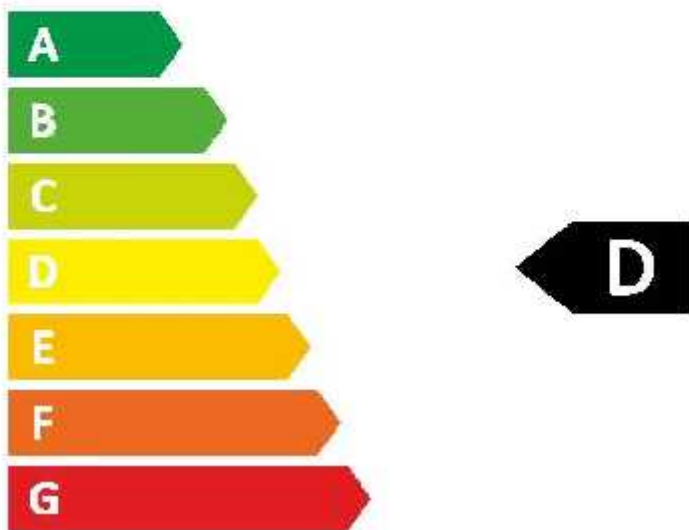

ENERG

LIEBHERR

IRBd 5150_991632751

125 kWh/annum

296 L

ABCD