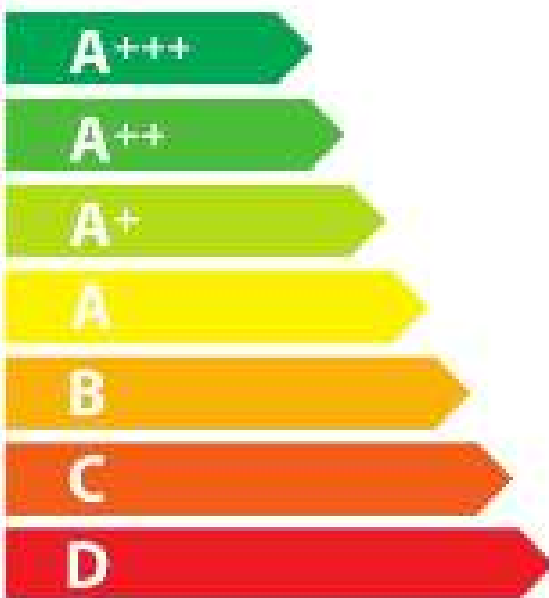

# ENERG

енергия · ενεργεια

**Miele** || H 2265-1 BP ACTIVE

**76 L**

**1,10 kWh/cycle\***

**0,71 kWh/cycle\***

\* uemua · cyklus · portion · ryzlus · podypomaz · ciclo · tsikkal · objelma · ciklus · ciklas · cikls · ciklo · cyclus · cykl · ciclo · program · cycle