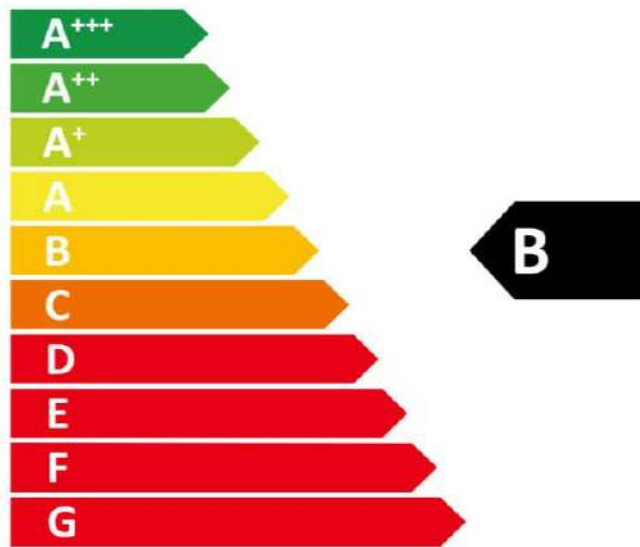

ENERG
енергия • ενέργεια

Y IJA
IE IA

Baumatic®

BWC305SS

ENERGIA • ЕНЕРГИЯ • ΕΝΕΡΓΕΙΑ
ENERGIJA • ENERGY • ENERGIE
ENERGI

169
kWh/annum

x **19**

39 dB