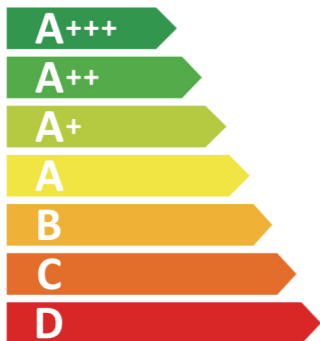

ENERG

енергия · ενέργεια

BI69MFBLK

72 L

0.77 kWh/cycle*

0.75 kWh/cycle*

*цикл - cyklus - portion - zyklus - проупацца - ciclo - tsukkel - ohjelma - ciklus ciklas - cikls - ciklu - cyclus - cykl - ciclu - program - cykel