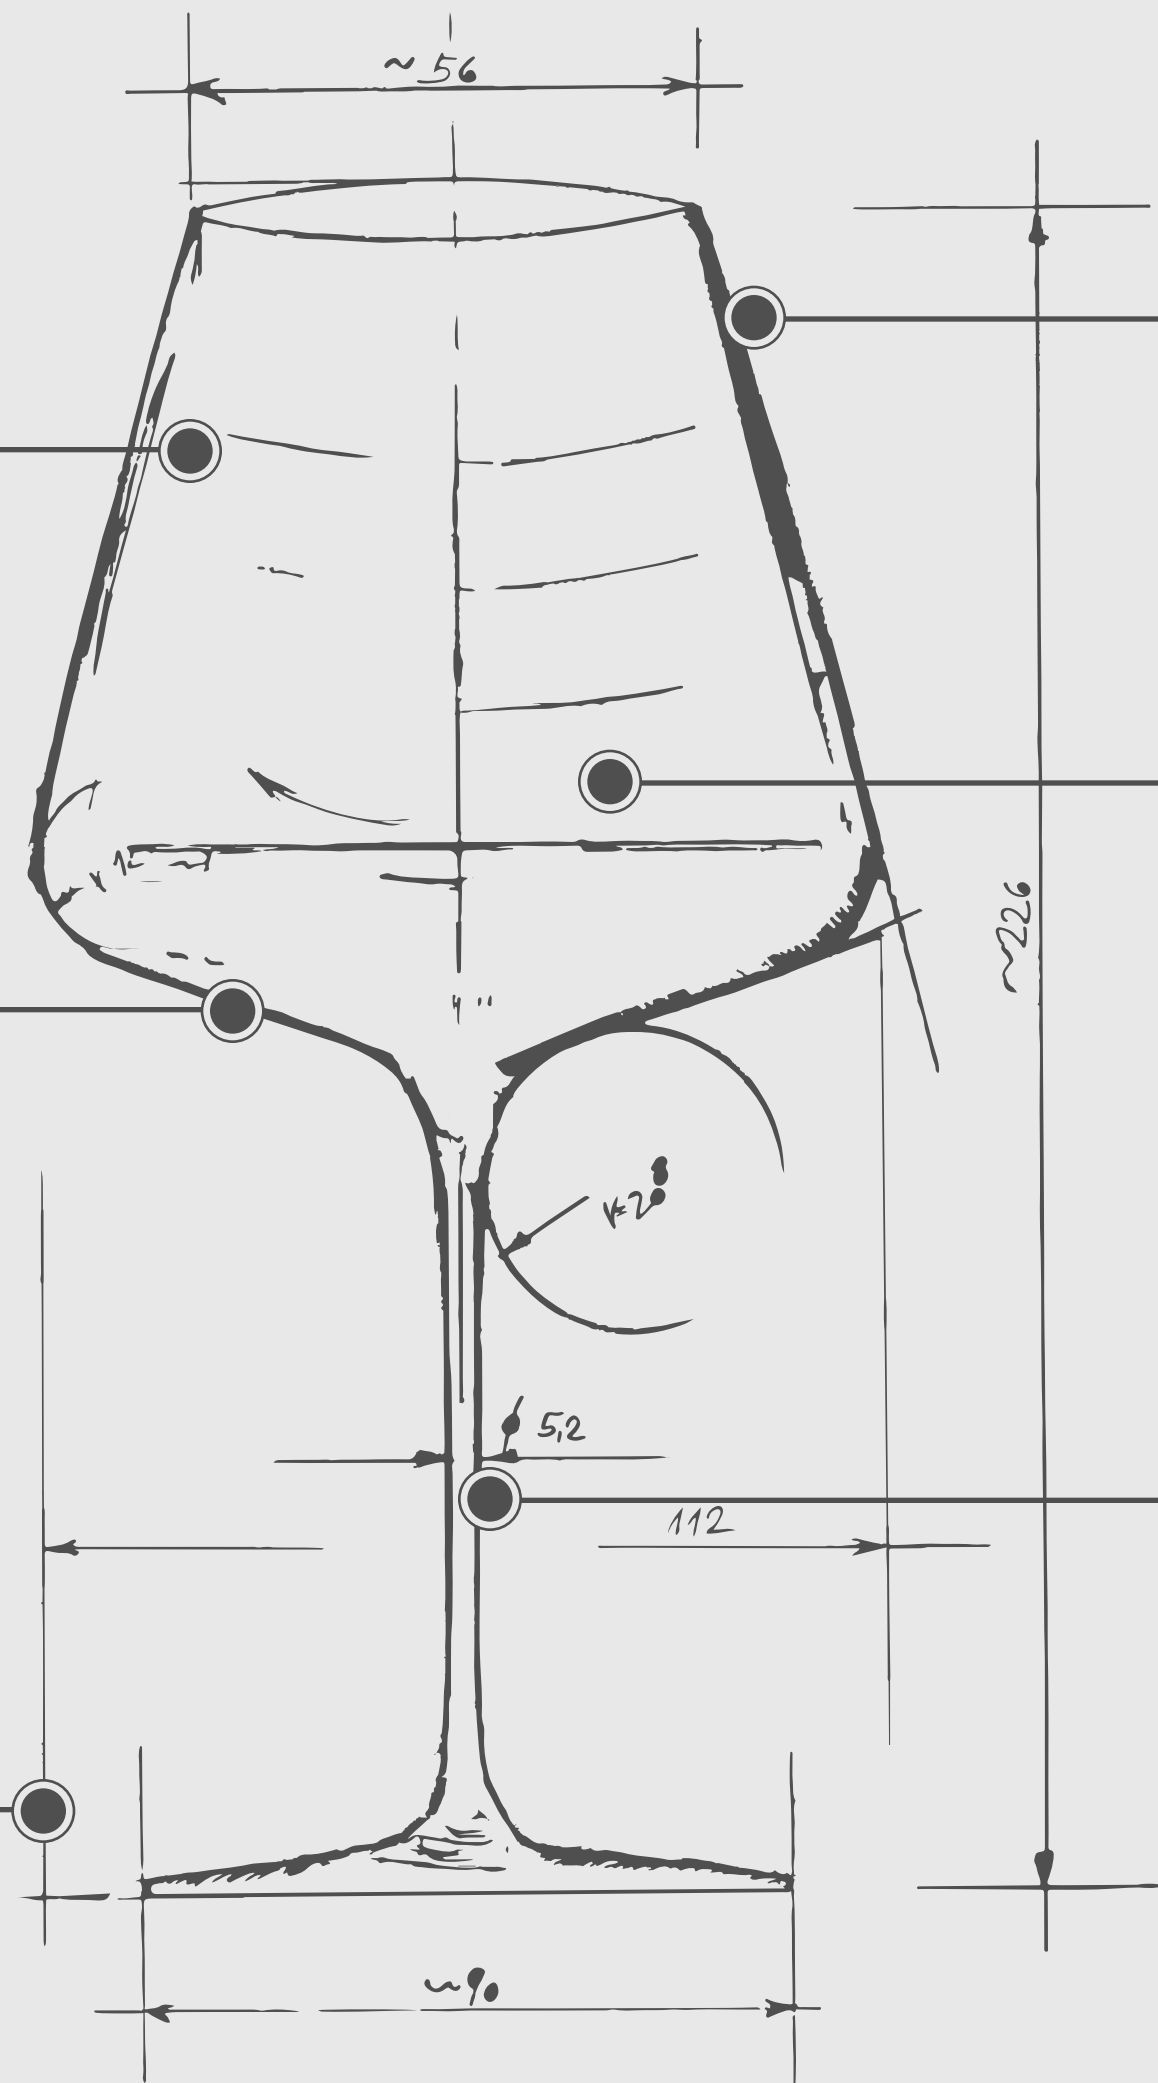

Ручна робота

Елегантний дизайн келихів

Можна мити в пусодомийній машині

Безсвинцевий криштал

Розкривають аромат та яскравість смаку

Міцна ніжка