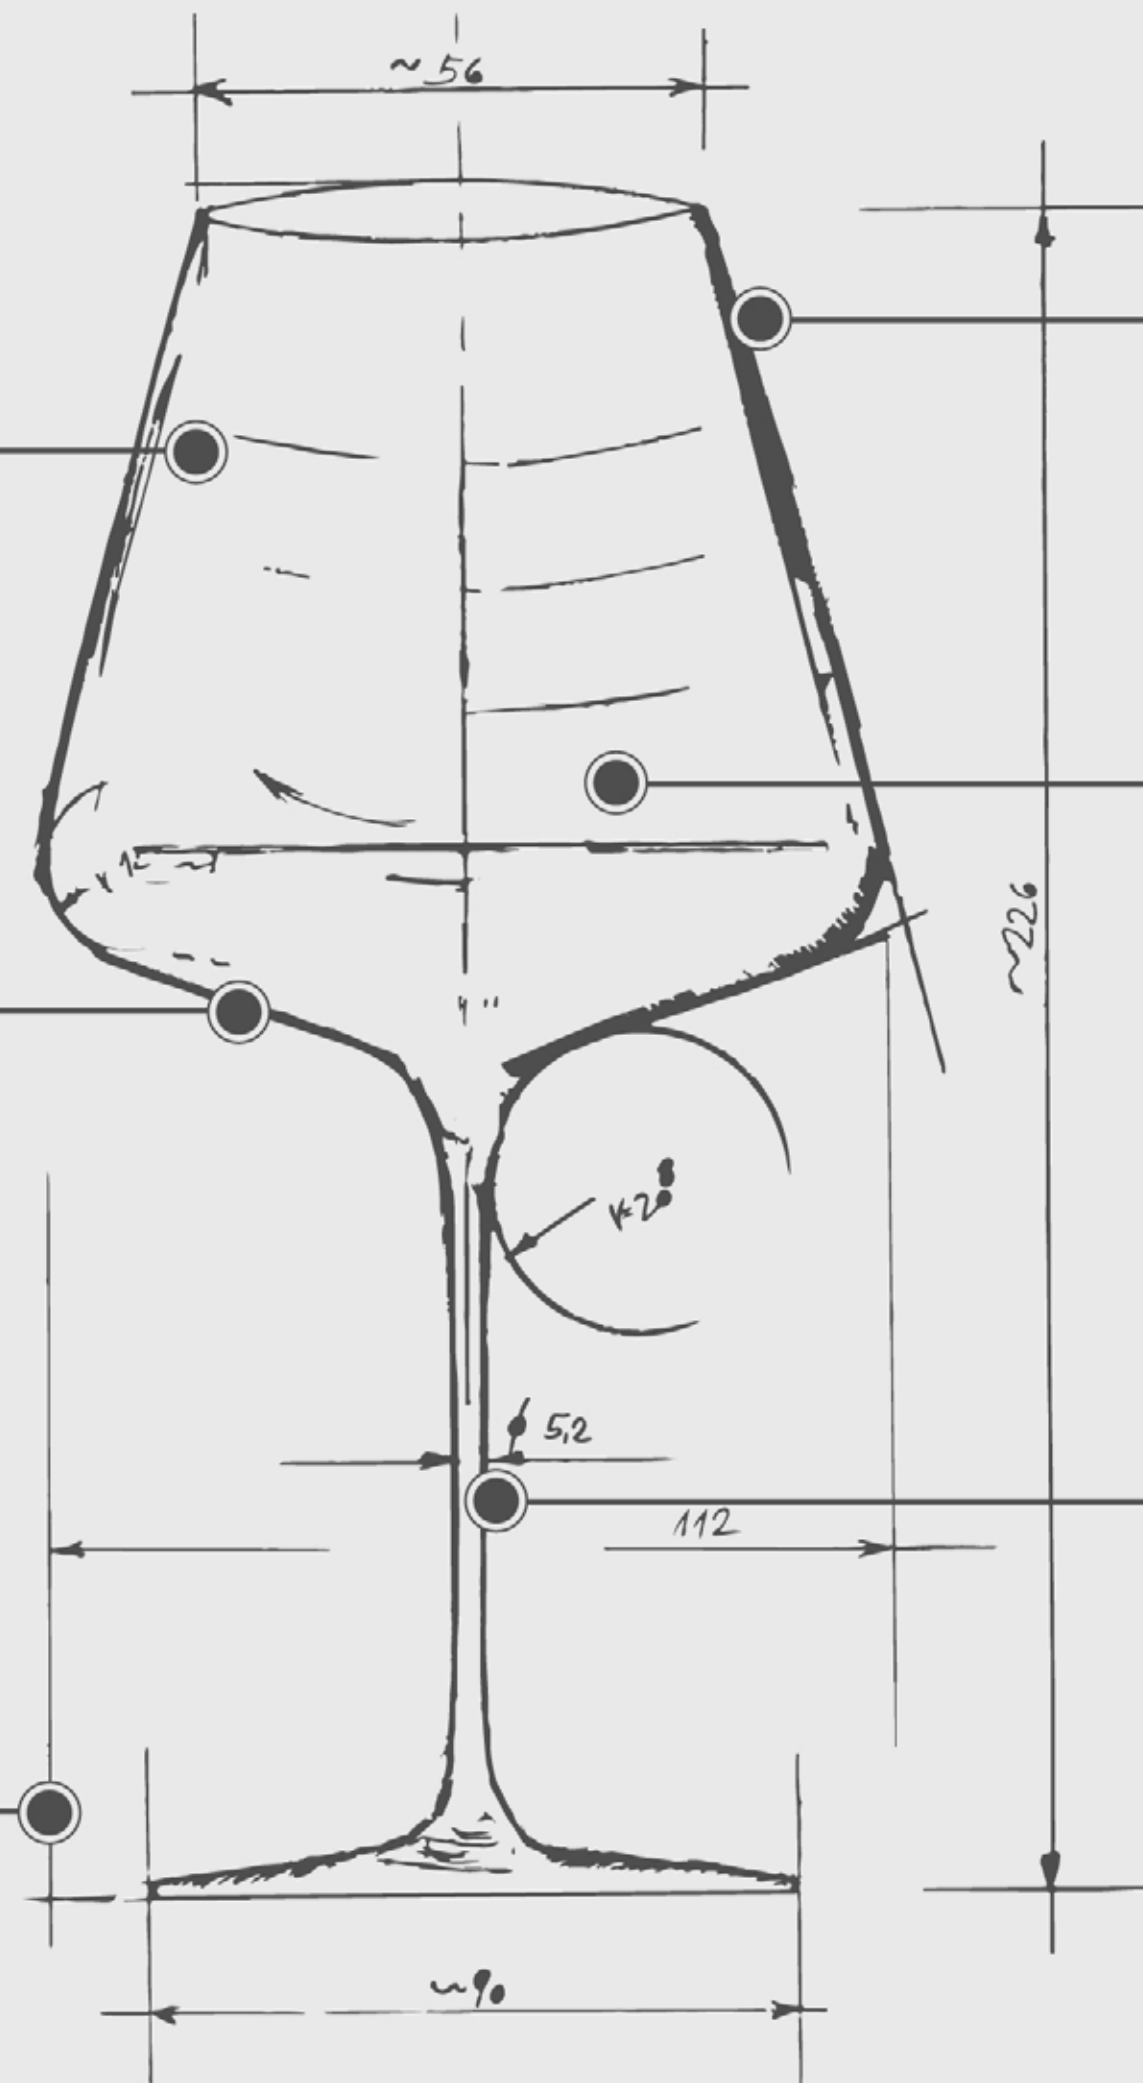

Ручна робота

Елегантний дизайн келихів

Можна мити в посудомийній машині

Безсвинцевий кришталь

Розкривають аромат та яскравість смаку

Міцна ніжка