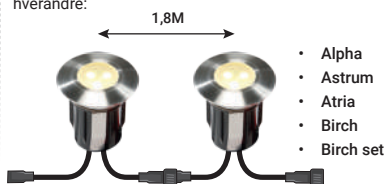

Leda

4040601

Varm hvit
1 W - 35 lumen
Stainless steel 316
52 x 70 x 70 mm (H x W x D)
Borehull 60 mm Ø

Kr.890

Følgende jordingspunkter for orienteringsbelysning kan enkelt kobles til hverandre:

Dekorative lys