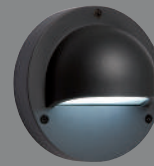

2 x Varm hvit
2 x 3 W - 125 lumen
Aluminium - svart
100 x 100 x 100 mm (H x W x D)

Kr.1020

Deimos

3095011

Varm hvit / Hvit
1,5 W - 50 / 55 lumen
Aluminium - anthracite
80 x 140 x 140 mm (H x W x D)

Kr.440

Deimos