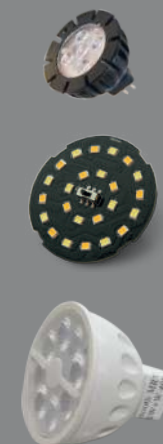

Lyskilder

For å erstatte din nåværende lyskilde, se www.garden-lights.com/downloads for en oversikt over alle lyskilder.