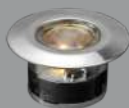

Orienteringslys

Orienteringsspotter kan monteres i dekk eller stein. Plasser dem tilfeldig for en nydelig effekt eller i en linje for å vise kanten av en sti.

Acis

4140601

Varm hvit
0,2 W - 15 lumen
Stainless steel 304
20 x 40 x 40 mm (H x W x D)
Borehull 30 mm Ø

Kr.170