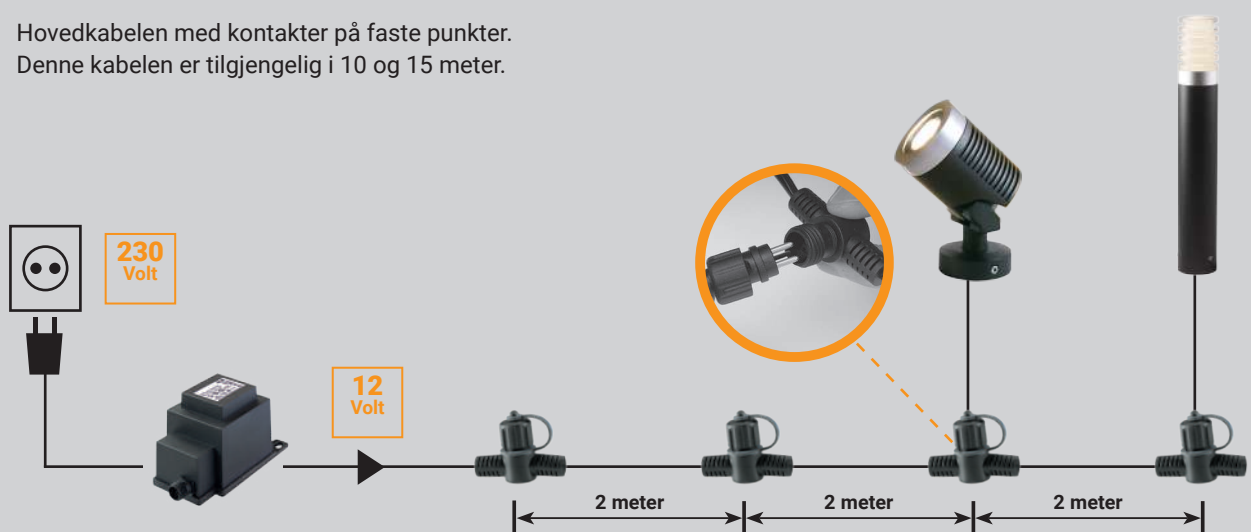

System fikset: Hovedkabelen med kontakter på faste punkter. Denne kabelen er tilgjengelig i 10 og 15 meter.

Eventuelt kan du utvide systemet med en kabeldele, en skjøteledning og annet tilbehør. **Se side 33.**

System Flex

Flex-hovedkabelen uten faste kontakter.
Denne kabelen er tilgjengelig i 10, 25 og 50 meter.

Med Flex hovedkablene kan du selv bestemme hvor du vil koble lysene på kabelen. Du plasserer ganske enkelt den kvinnelige Flex-kontakten på kabelen hvor du vil. Åpne kontakten, sett inn kabelen og lukk dekslet. Koble deretter lysets kabel til den kvinnelige Flex-kontakten. Flex hovedkabelen er tilgjengelig i 10, 25 og 50 meter.

System Fikset

Hovedkabelen med kontakter på faste punkter.
Denne kabelen er tilgjengelig i 10 og 15 meter.

Denne hovedkabelen har faste kontakter på kabelen. Du kan velge hovedkabel på 10 meter med 4 koblingspunkter eller hovedkabel på 15 meter med 6 koblingspunkter. Lysets kabel har en hannplugg som du enkelt kobler til den faste kontakten på hovedkabelen.