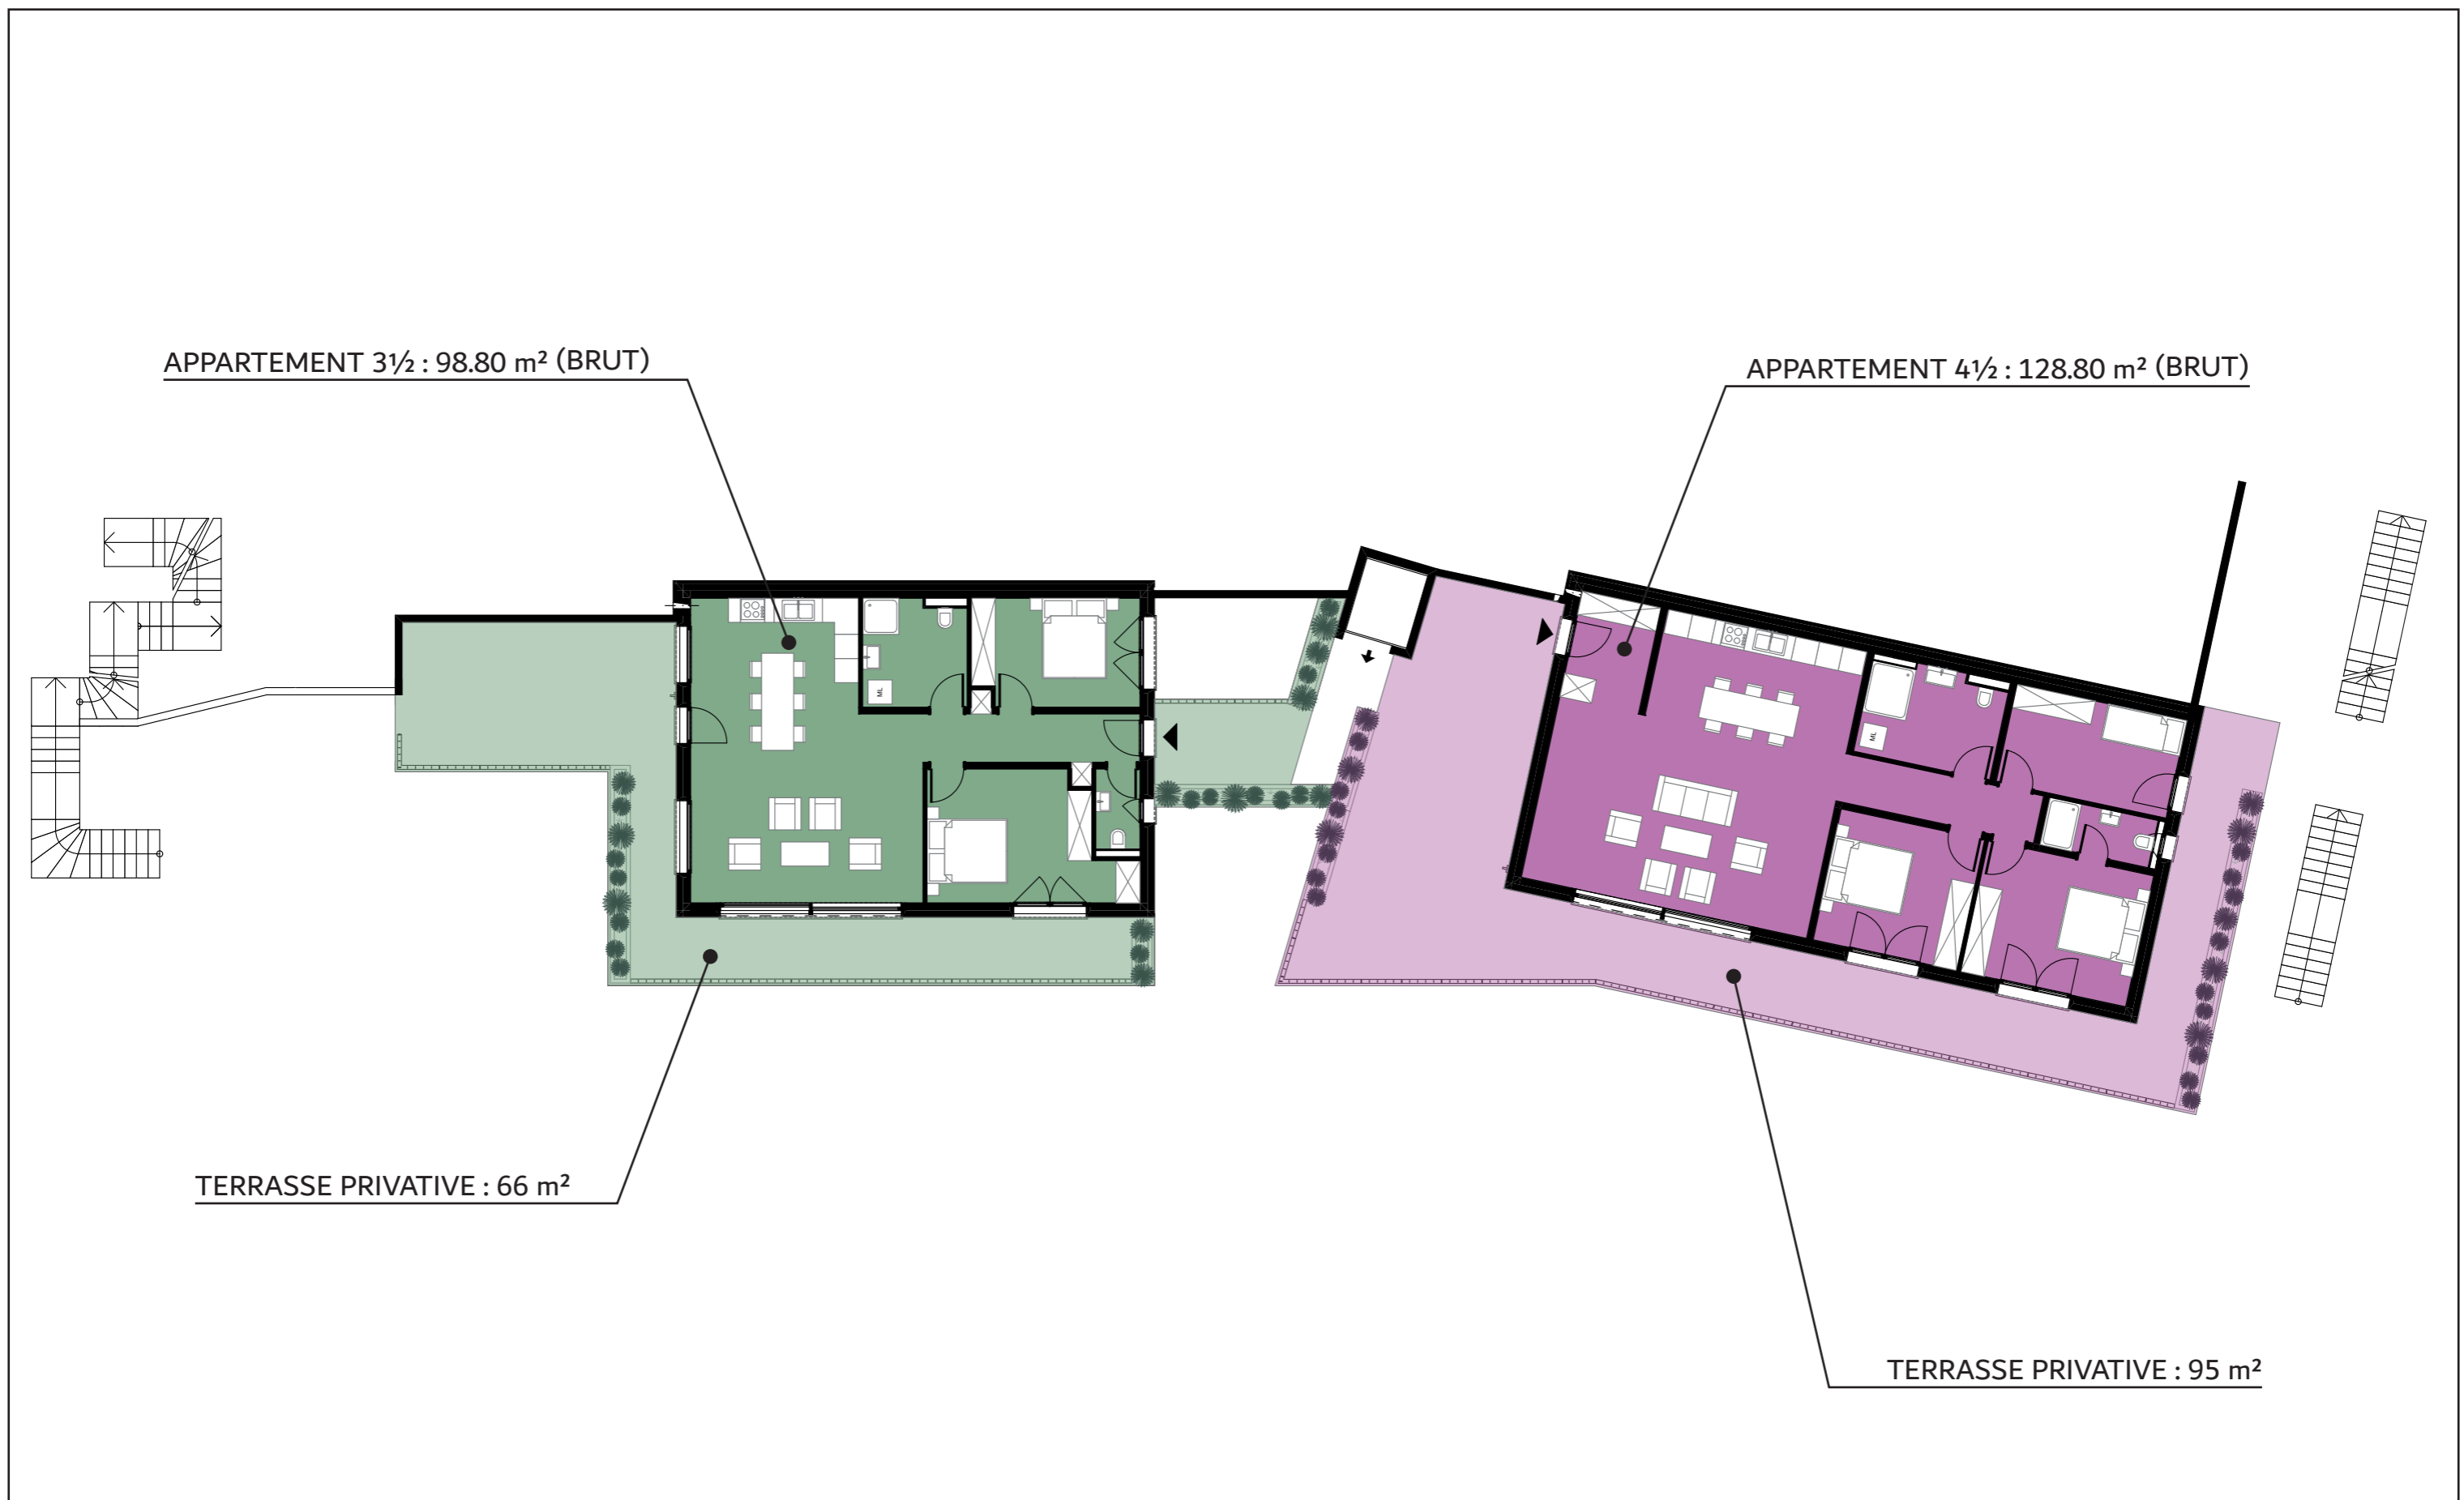

RÉSIDENCE «LES MATINS DE SAINT-GERMAIN»

SOUS-SOL

RÉSIDENCE «LES MATINS DE SAINT-GERMAIN»

REZ-DE-CHAUSSÉE

RÉSIDENCE «LES MATINS DE SAINT-GERMAIN»

1ER ÉTAGE

APPARTEMENT 3½ : 98.80 m² (BRUT)

APPARTEMENT 4½ : 128.80 m² (BRUT)

RÉSIDENCE «LES MATINS DE SAINT-GERMAIN»

2ÈME ÉTAGE

APPARTEMENT 3½ : 98.80 m² (BRUT)

APPARTEMENT 4½ : 128.80 m² (BRUT)

TERRASSE PRIVATIVE : 99 m²

TERRASSE PRIVATIVE : 162 m²

RÉSIDENCE «LES MATINS DE SAINT-GERMAIN»