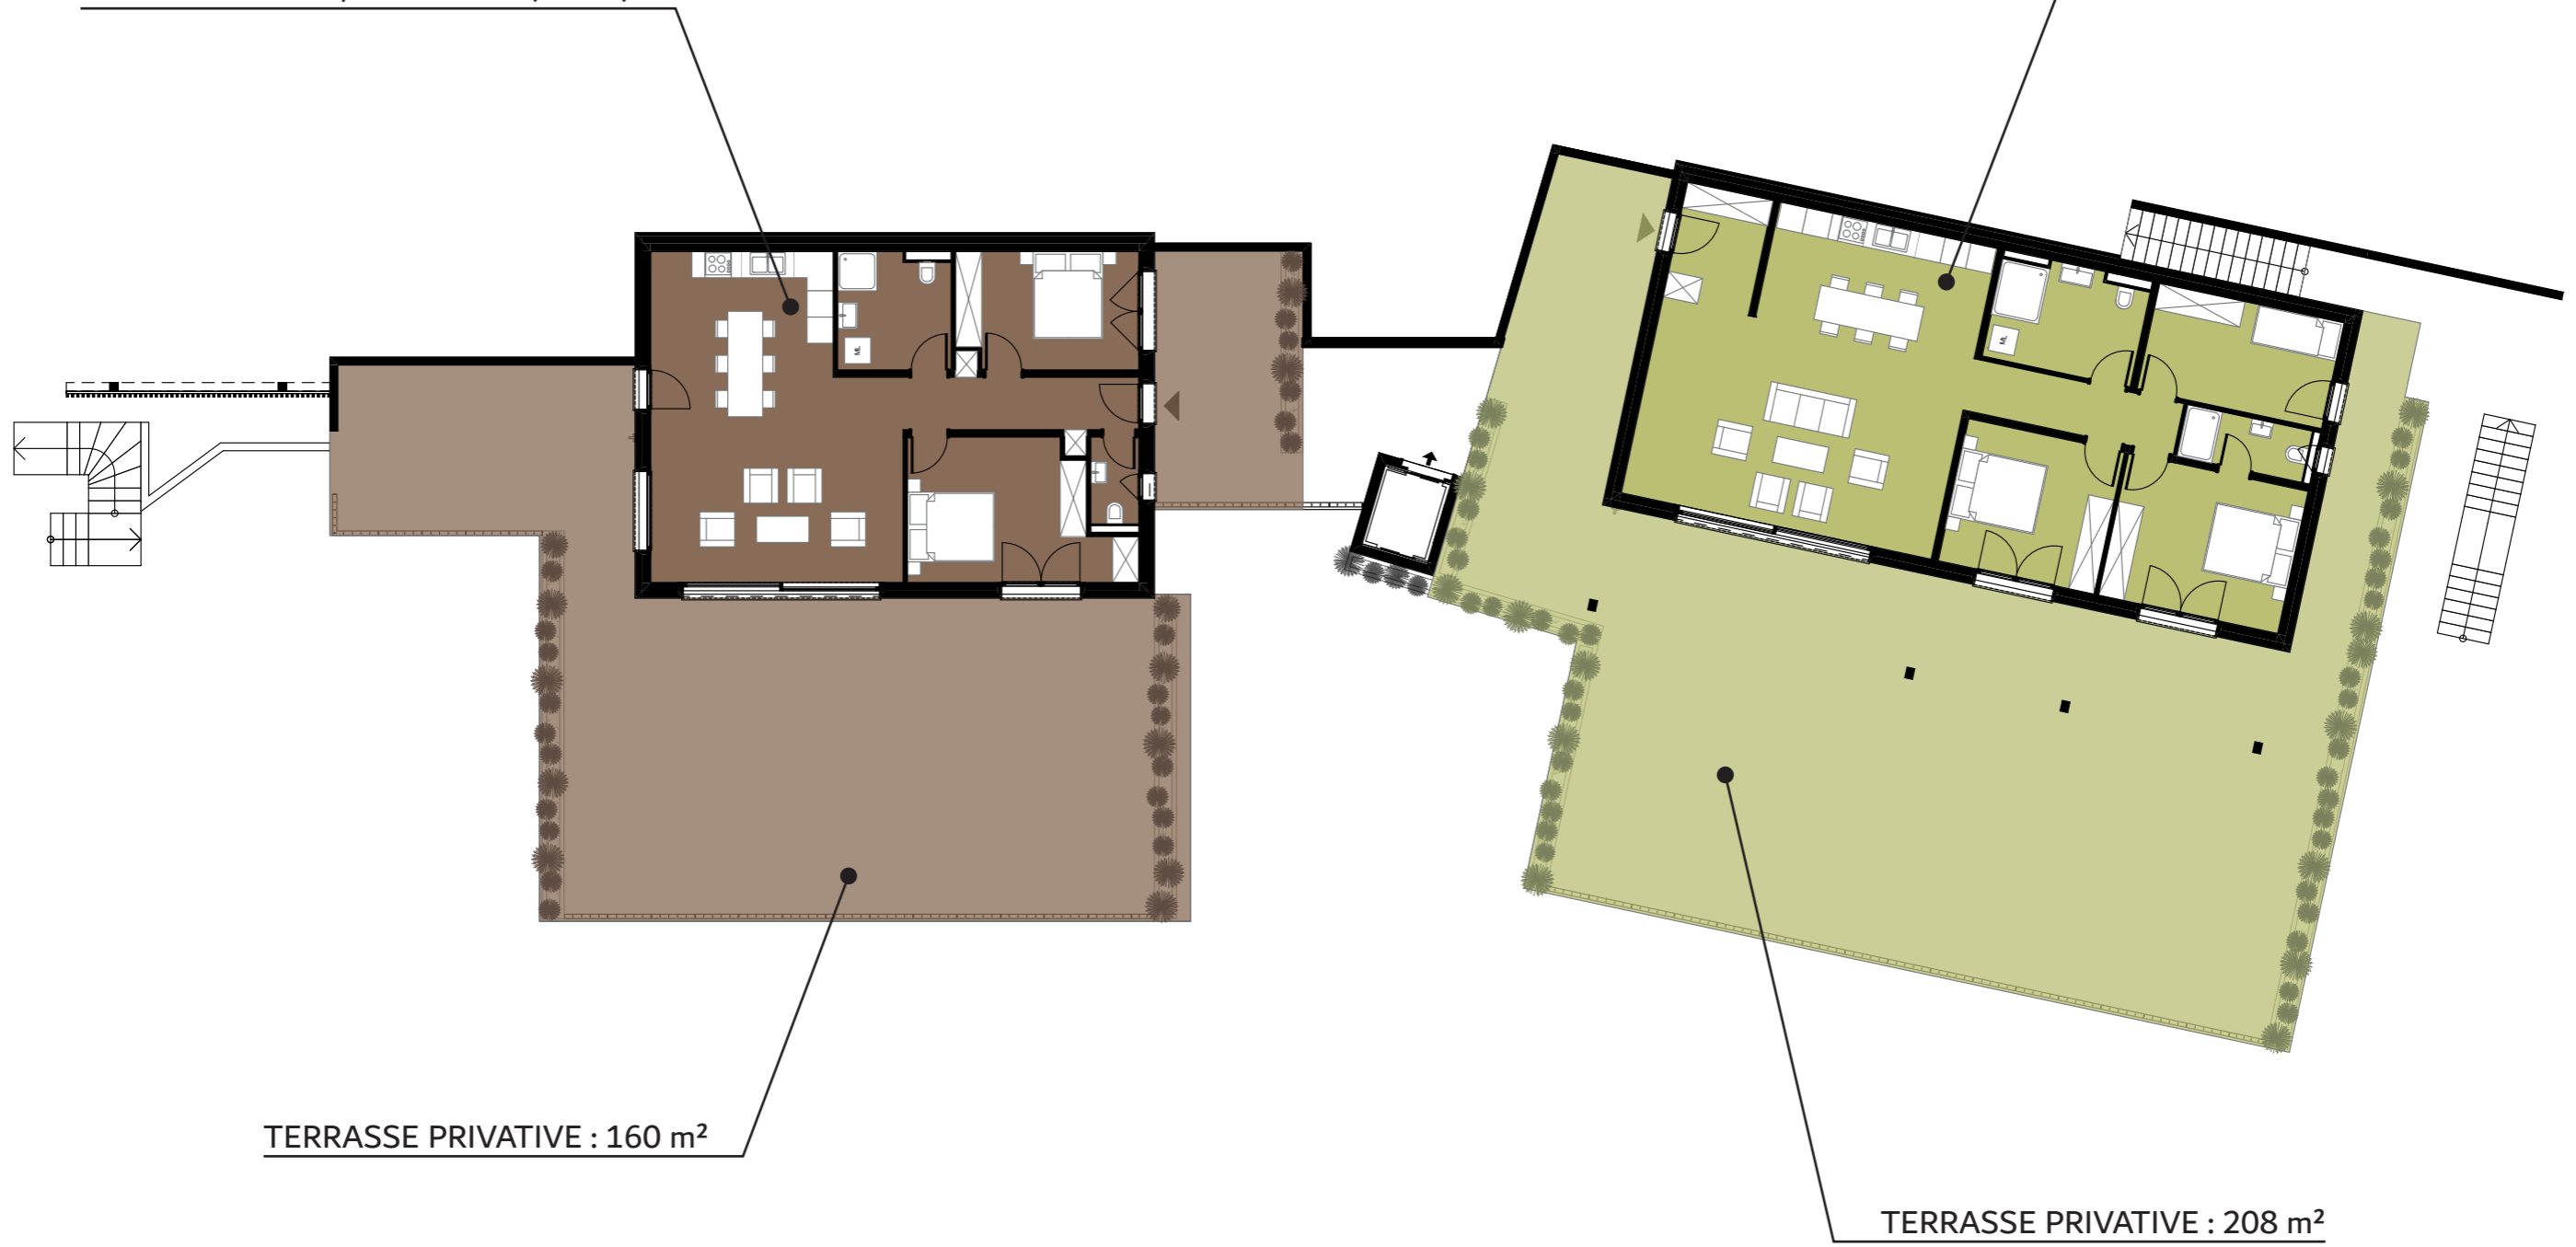

RÉSIDENCE «LES MATINS DE SAINT-GERMAIN»

SOUS-SOL

RÉSIDENCE «LES MATINS DE SAINT-GERMAIN»

REZ-DE-CHAUSSÉE

RÉSIDENCE «LES MATINS DE SAINT-GERMAIN»

1ER ÉTAGE

APPARTEMENT 3½ : 98.80 m² (BRUT)

APPARTEMENT 4½ : 128.80 m² (BRUT)

RÉSIDENCE «LES MATINS DE SAINT-GERMAIN»

2ÈME ÉTAGE

APPARTEMENT 3½ : 98.80 m² (BRUT)

APPARTEMENT 4½ : 128.80 m² (BRUT)

TERRASSE PRIVATIVE : 99 m²

TERRASSE PRIVATIVE : 162 m²

RÉSIDENCE «LES MATINS DE SAINT-GERMAIN»