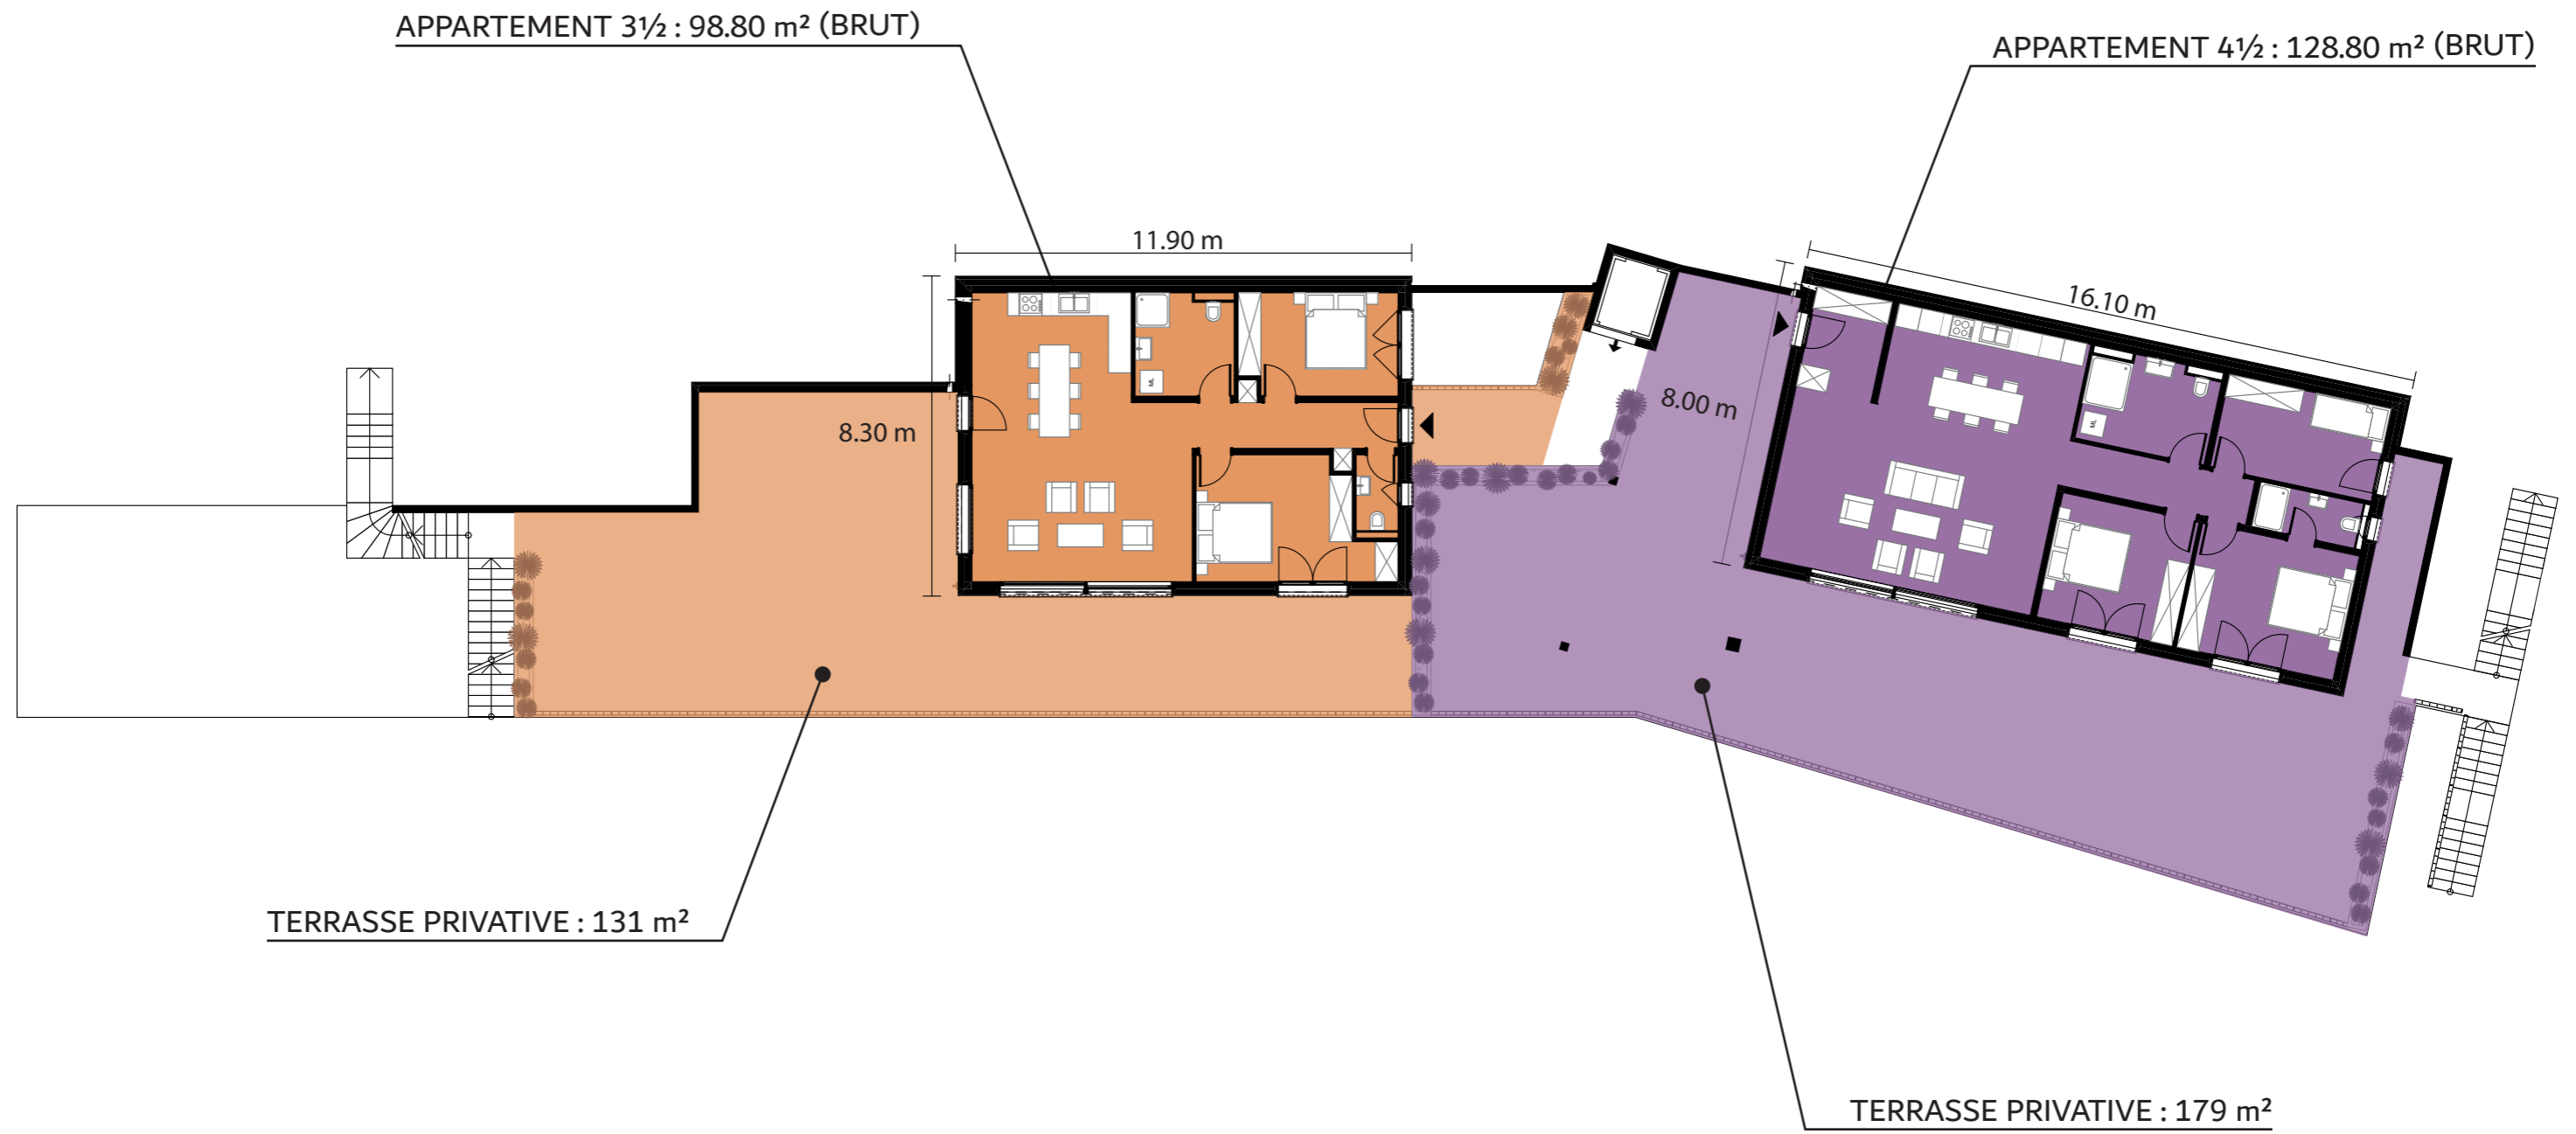

RÉSIDENCE «LES MATINS DE SAINT-GERMAIN»

SOUS-SOL

RÉSIDENCE «LES MATINS DE SAINT-GERMAIN»

REZ-DE-CHAUSSÉE

RÉSIDENCE «LES MATINS DE SAINT-GERMAIN»

1ER ÉTAGE

APPARTEMENT 3½ : 98.80 m² (BRUT)

APPARTEMENT 4½ : 128.80 m² (BRUT)

RÉSIDENCE «LES MATINS DE SAINT-GERMAIN»

2ÈME ÉTAGE

APPARTEMENT 3½ : 98.80 m² (BRUT)

APPARTEMENT 4½ : 128.80 m² (BRUT)

TERRASSE PRIVATIVE : 99 m²

TERRASSE PRIVATIVE : 162 m²

RÉSIDENCE «LES MATINS DE SAINT-GERMAIN»