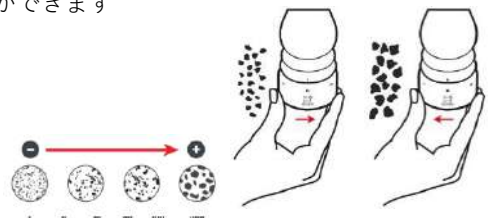

Uセレクトシステムのないミルの場合

ミル上部のネジのしめ具合で自由に調節できます

細かめ：時計回りにかるくしめる 粗め：反時計回りに少しゆるめる

Uセレクトシステム付ミルの場合

ミル下部のダイヤルを回して目盛をあわせるだけで、
6段階に粗さ調節ができます

*現在トップノブは2種類のデザインがございます。

ELECTRIC MILLS

**希望小売価格はすべて税別価格です