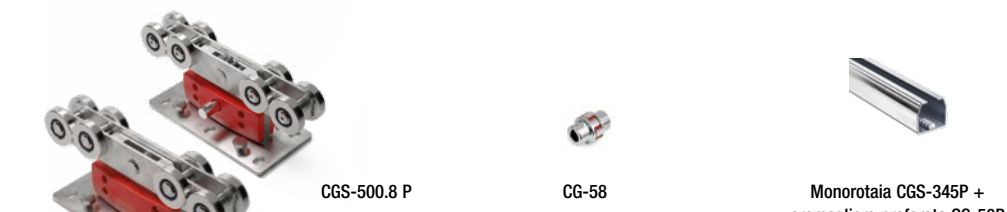

KIT ALBATROS ABS-100-G (8 M+8 M)

sistema a gradiente
RISING HINGES

KIT RS100F A FISSARE (fino ad angoli di 10°/pendenza 20%)

KIT RS-ST / RS-AL A SALDARE (fino ad angoli di 10°/pendenza 20%)

sistema telescopico
RANGER

KIT RANGER 2 ANTE (per passaggi fino a 8 M)

KIT RANGER 3 ANTE (per passaggi fino a 12 M)

sistema autoportante
INTEGRATOR

KIT INTEGRATOR MINI per passaggi fino a 7 M

KIT INTEGRATOR PICCOLO per passaggi fino a 8 M