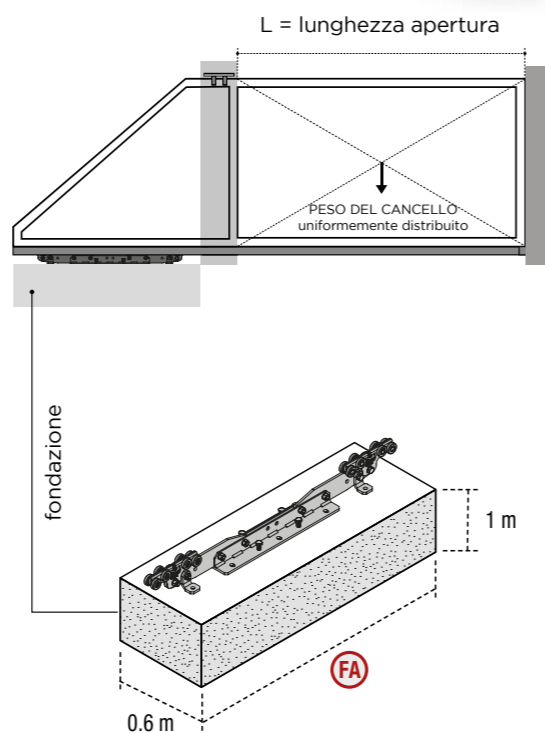

Soluzione
innovativa
per cancelli
e portoni

 **COMUNELLO GATE**

sistema semplice autoportante BULLET

Disponibile anche versione per cancelli in alluminio

Dimensioni minime getto cemento armato CALCOLO FONDAZIONE

Peso (Kg)	Posizione A		Posizione A		Posizione A		
	L=2 m FA (m)	L=3 m FA (m)	L=4 m FA (m)	L=5 m FA (m)	L=6 m FA (m)	L=7 m FA (m)	L=8 m FA (m)
100	1.3	1.3	1.3	1.3	1.3	1.3	1.3
150	1.3	1.3	1.3	1.3	1.3	1.3	1.3
200	1.3	1.3	1.3	1.3	1.3	1.3	1.5
250	1.3	1.3	1.3	1.3	1.3	1.5	1.6
300	1.3	1.3	1.3	1.3	1.5	1.6	1.8
350	1.3	1.3	1.3	1.4	1.6	1.8	2.0
400	1.3	1.3	1.4	1.6	1.7	1.9	
450	1.3	1.3	1.5	1.7	1.9		
500	1.3	1.4	1.6	1.8			
550	1.3	1.5	1.7	2.0			
600	1.3	1.6	1.8				
650	1.4	1.7	2.0				
700	1.5	1.8	2.1				
750	1.6	1.9					
800	1.7	2.0					
850	1.8						
900	1.9						
950	2.0						
1000	2.1						
1050	2.3						

Bullet PICCOLO - Posizione A

Bullet PICCOLO - Posizione B

Bullet PICCOLO - Posizione C

L'automazione deve essere installata in corrispondenza dell'asse centrale del carrello

sistema doppia anta
ALBATROS

KIT ALBATROS ABS-100-P (4 M +4 M)