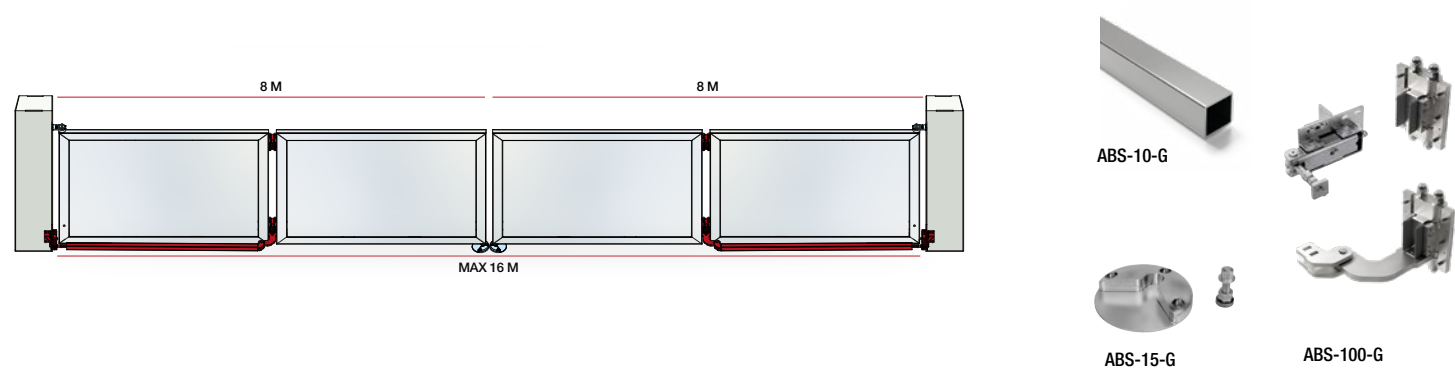

Soluzione
innovativa
per cancelli
e portoni

 **COMUNELLO GATE**

sistema semplice autoportante BULLET

Disponibile anche versione per cancelli in alluminio

Dimensioni minime getto cemento armato CALCOLO FONDAZIONE

Bullet PICCOLO - Posizione A

Bullet PICCOLO - Posizione B

Bullet PICCOLO - Posizione C

L'automazione deve essere installata in corrispondenza dell'asse centrale del carrello

sistema doppia anta
ALBATROS

KIT ALBATROS ABS-100-P (4 M +4 M)

KIT ALBATROS ABS-100-G (8 M+8 M)

sistema a gradiente
RISING HINGES

KIT RS100F A FISSARE (fino ad angoli di 10°/pendenza 20%)

KIT RS-ST / RS-AL A SALDARE (fino ad angoli di 10°/pendenza 20%)

sistema telescopico
RANGER

KIT RANGER 2 ANTE (per passaggi fino a 8 M)

KIT RANGER 3 ANTE (per passaggi fino a 12 M)

sistema autoportante
INTEGRATOR

KIT INTEGRATOR MINI per passaggi fino a 7 M

KIT INTEGRATOR PICCOLO per passaggi fino a 8 M