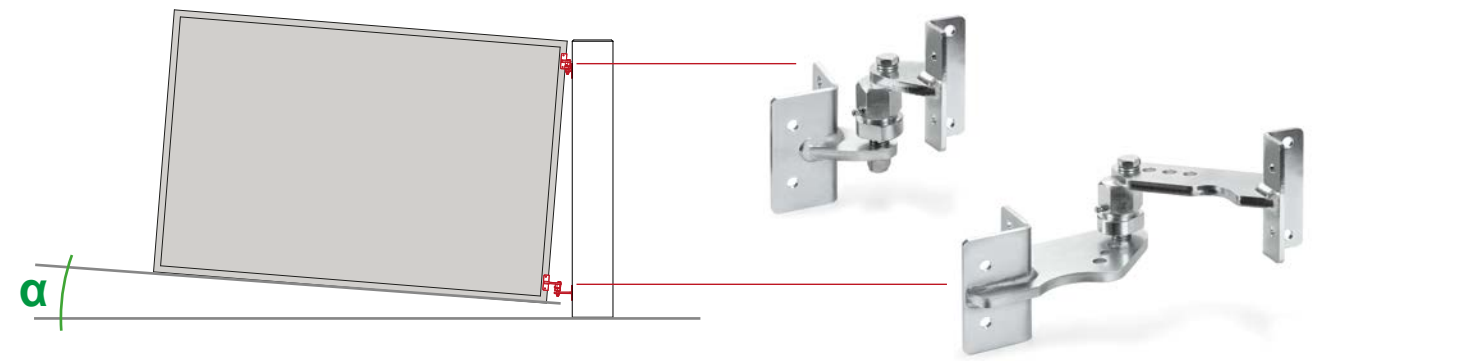

Bullet PICCOLO - Posizione A

Bullet PICCOLO - Posizione B

Bullet PICCOLO - Posizione C

L'automazione deve essere installata in corrispondenza dell'asse centrale del carrello

sistema doppia anta
ALBATROS

KIT ALBATROS ABS-100-P (4 M +4 M)

KIT ALBATROS ABS-100-G (8 M+8 M)

sistema a gradiente
RISING HINGES

KIT RS100F A FISSARE (fino ad angoli di 10°/pendenza 20%)

KIT RS-ST / RS-AL A SALDARE (fino ad angoli di 10°/pendenza 20%)

sistema telescopico
RANGER