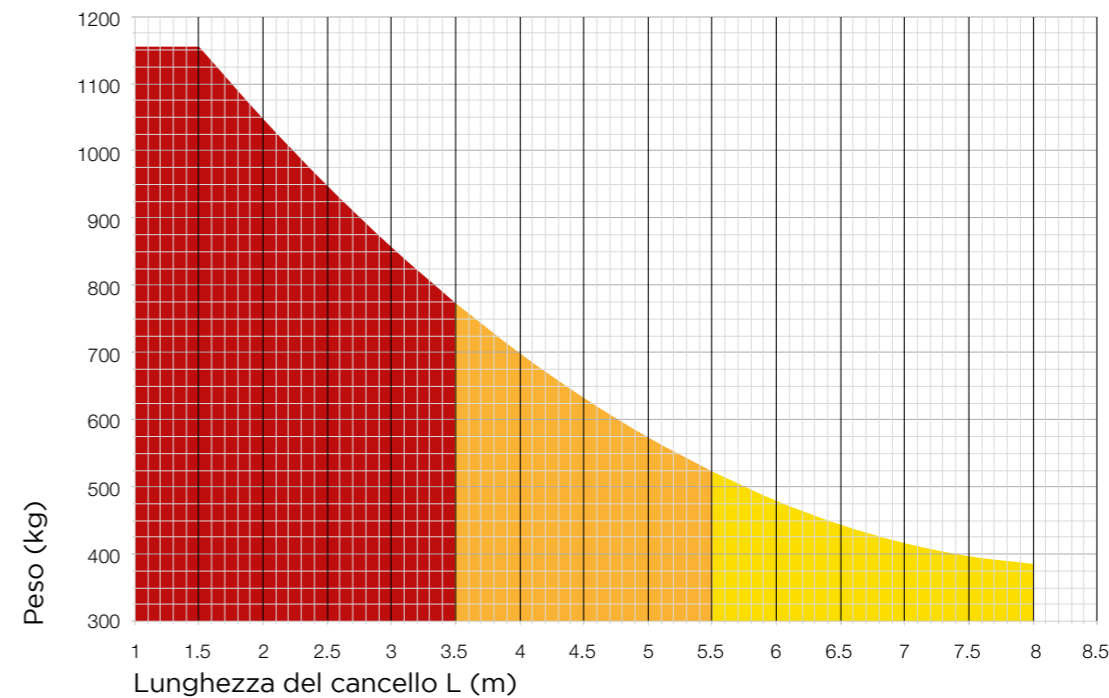

Soluzione
innovativa
per cancelli
e portoni

 **COMUNELLO GATE**

sistema semplice autoportante BULLET

Disponibile anche versione per cancelli in alluminio

Dimensioni minime getto cemento armato CALCOLO FONDAZIONE

Peso (Kg)	Posizione A		Posizione A		Posizione A		
	L=2 m FA (m)	L=3 m FA (m)	L=4 m FA (m)	L=5 m FA (m)	L=6 m FA (m)	L=7 m FA (m)	L=8 m FA (m)
100	1.3	1.3	1.3	1.3	1.3	1.3	1.3
150	1.3	1.3	1.3	1.3	1.3	1.3	1.3
200	1.3	1.3	1.3	1.3	1.3	1.3	1.5
250	1.3	1.3	1.3	1.3	1.3	1.5	1.6
300	1.3	1.3	1.3	1.3	1.5	1.6	1.8
350	1.3	1.3	1.3	1.4	1.6	1.8	2.0
400	1.3	1.3	1.4	1.6	1.7	1.9	
450	1.3	1.3	1.5	1.7	1.9		
500	1.3	1.4	1.6	1.8			
550	1.3	1.5	1.7	2.0			
600	1.3	1.6	1.8				
650	1.4	1.7	2.0				
700	1.5	1.8	2.1				
750	1.6	1.9					
800	1.7	2.0					
850	1.8						
900	1.9						
950	2.0						
1000	2.1						
1050	2.3						