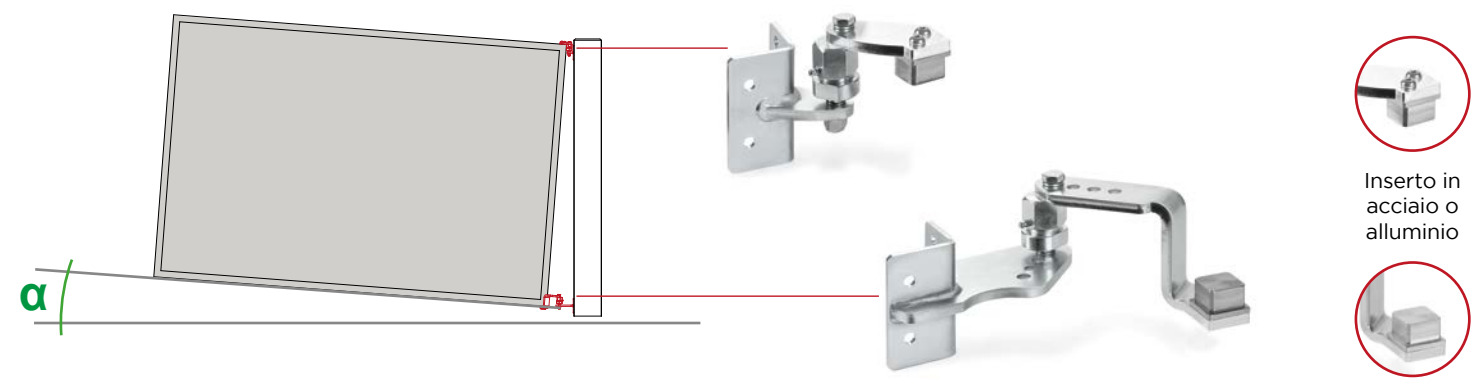

Bullet PICCOLO - Posizione A

Bullet PICCOLO - Posizione B

Bullet PICCOLO - Posizione C

L'automazione deve essere installata in corrispondenza dell'asse centrale del carrello

sistema doppia anta
ALBATROS

KIT ALBATROS ABS-100-P (4 M +4 M)

KIT ALBATROS ABS-100-G (8 M+8 M)

sistema a gradiente
RISING HINGES

KIT RS100F A FISSARE (fino ad angoli di 10°/pendenza 20%)

KIT RS-ST / RS-AL A SALDARE (fino ad angoli di 10°/pendenza 20%)

sistema telescopico
RANGER

KIT RANGER 2 ANTE (per passaggi fino a 8 M)

KIT RANGER 3 ANTE (per passaggi fino a 12 M)

sistema autoportante
INTEGRATOR

KIT INTEGRATOR MINI per passaggi fino a 7 M

KIT INTEGRATOR PICCOLO per passaggi fino a 8 M