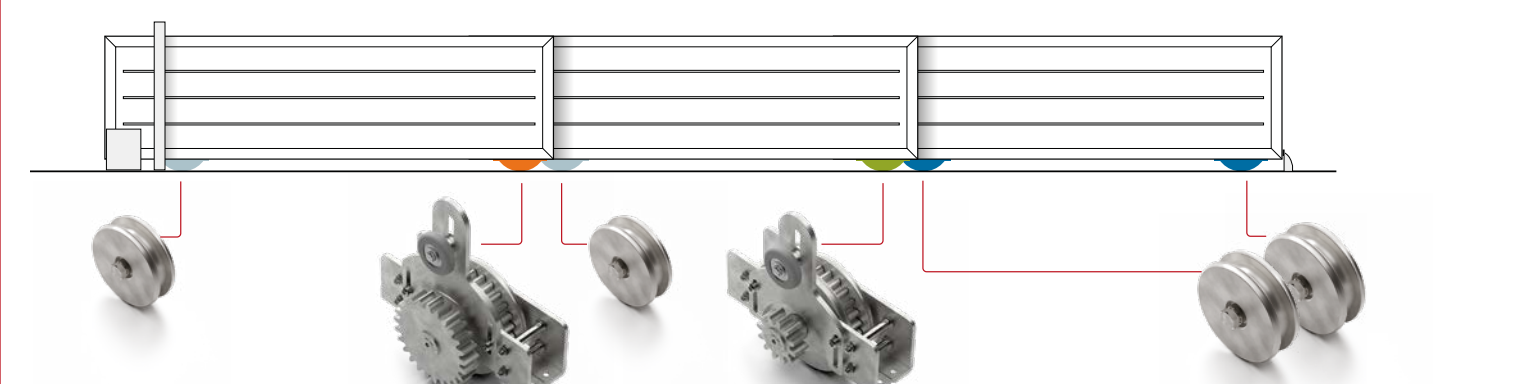

Soluzione
innovativa
per cancelli
e portoni

 **COMUNELLO GATE**

sistema semplice autoportante BULLET

Disponibile anche versione per cancelli in alluminio

Dimensioni minime getto cemento armato CALCOLO FONDAZIONE

Bullet PICCOLO - Posizione A

Bullet PICCOLO - Posizione B

Bullet PICCOLO - Posizione C

L'automazione deve essere installata in corrispondenza dell'asse centrale del carrello

sistema doppia anta
ALBATROS

KIT ALBATROS ABS-100-P (4 M +4 M)

KIT ALBATROS ABS-100-G (8 M+8 M)

sistema a gradiente
RISING HINGES

KIT RS100F A FISSARE (fino ad angoli di 10°/pendenza 20%)

KIT RS-ST / RS-AL A SALDARE (fino ad angoli di 10°/pendenza 20%)

sistema telescopico
RANGER

KIT RANGER 2 ANTE (per passaggi fino a 8 M)

KIT RANGER 3 ANTE (per passaggi fino a 12 M)

sistema autoportante
INTEGRATOR

KIT INTEGRATOR MINI per passaggi fino a 7 M

KIT INTEGRATOR PICCOLO per passaggi fino a 8 M