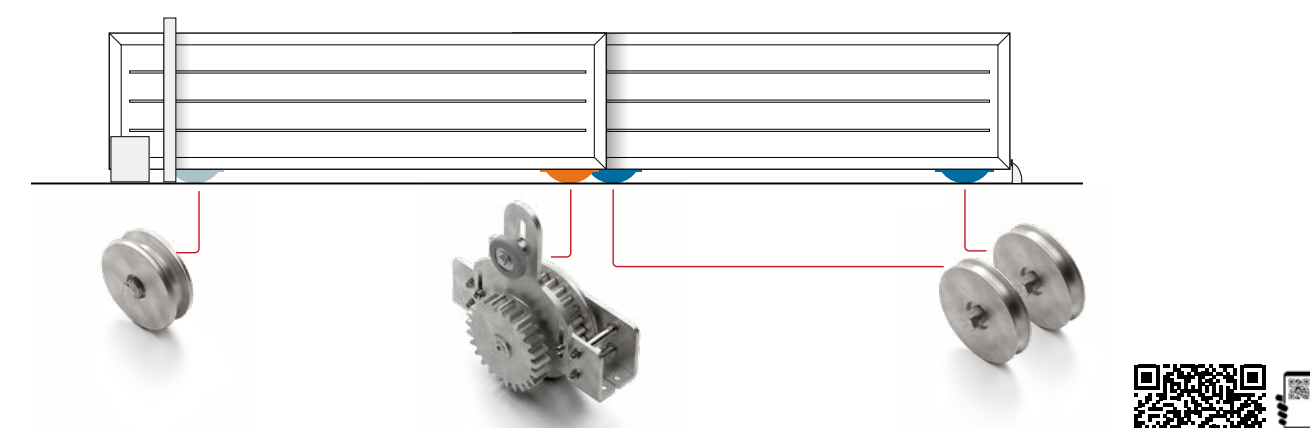

Soluzione
innovativa
per cancelli
e portoni

 **COMUNELLO GATE**

sistema semplice autoportante BULLET

Disponibile anche versione per cancelli in alluminio

Dimensioni minime getto cemento armato CALCOLO FONDAZIONE

Bullet PICCOLO - Posizione A

Bullet PICCOLO - Posizione B

Bullet PICCOLO - Posizione C

L'automazione deve essere installata in corrispondenza dell'asse centrale del carrello

sistema doppia anta
ALBATROS

KIT ALBATROS ABS-100-P (4 M +4 M)

KIT ALBATROS ABS-100-G (8 M+8 M)

sistema a gradiente
RISING HINGES

KIT RS100F A FISSARE (fino ad angoli di 10°/pendenza 20%)

KIT RS-ST / RS-AL A SALDARE (fino ad angoli di 10°/pendenza 20%)

sistema telescopico
RANGER

KIT RANGER 2 ANTE (per passaggi fino a 8 M)

KIT RANGER 3 ANTE (per passaggi fino a 12 M)

sistema autoportante
INTEGRATOR

KIT INTEGRATOR MINI per passaggi fino a 7 M

KIT INTEGRATOR PICCOLO per passaggi fino a 8 M