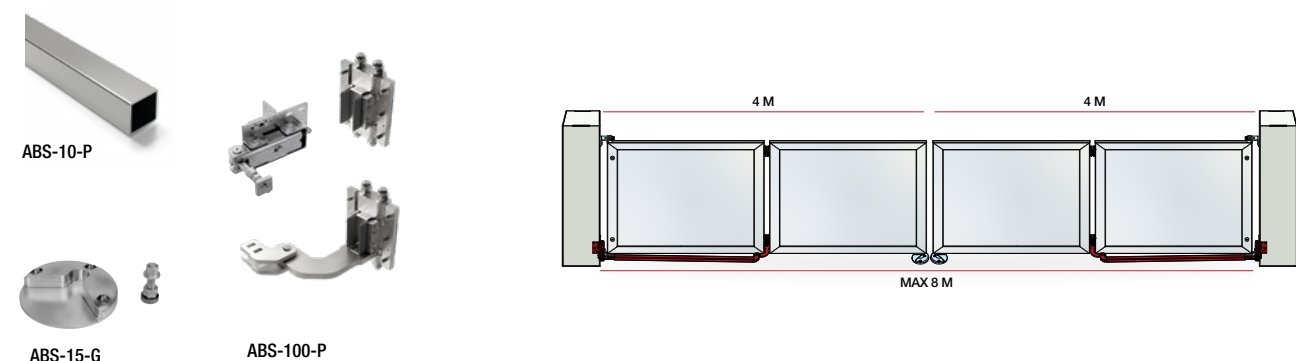

Soluzione
innovativa
per cancelli
e portoni

 **COMUNELLO GATE**

sistema semplice autoportante BULLET

Disponibile anche versione per cancelli in alluminio

Dimensioni minime getto cemento armato CALCOLO FONDAZIONE

Bullet PICCOLO - Posizione A

Bullet PICCOLO - Posizione B

Bullet PICCOLO - Posizione C

L'automazione deve essere installata in corrispondenza dell'asse centrale del carrello

sistema doppia anta
ALBATROS

KIT ALBATROS ABS-100-P (4 M +4 M)

KIT ALBATROS ABS-100-G (8 M+8 M)

sistema a gradiente
RISING HINGES

KIT RS100F A FISSARE (fino ad angoli di 10°/pendenza 20%)

KIT RS-ST / RS-AL A SALDARE (fino ad angoli di 10°/pendenza 20%)

sistema telescopico
RANGER

KIT RANGER 2 ANTE (per passaggi fino a 8 M)

KIT RANGER 3 ANTE (per passaggi fino a 12 M)

sistema autoportante
INTEGRATOR

KIT INTEGRATOR MINI per passaggi fino a 7 M

KIT INTEGRATOR PICCOLO per passaggi fino a 8 M