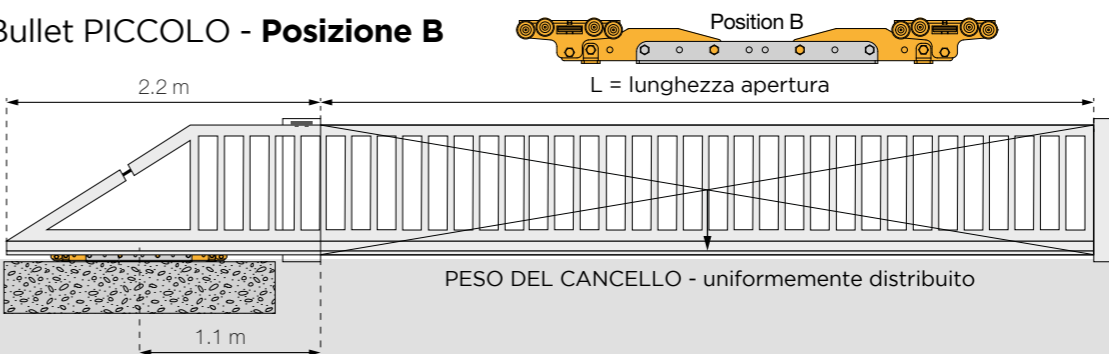

Soluzione
innovativa
per cancelli
e portoni

 **COMUNELLO GATE**

sistema semplice autoportante BULLET

Disponibile anche versione per cancelli in alluminio

Dimensioni minime getto cemento armato CALCOLO FONDAZIONE

Peso (Kg)	Posizione A		Posizione A		Posizione A		
	L=2 m FA (m)	L=3 m FA (m)	L=4 m FA (m)	L=5 m FA (m)	L=6 m FA (m)	L=7 m FA (m)	L=8 m FA (m)
100	1.3	1.3	1.3	1.3	1.3	1.3	1.3
150	1.3	1.3	1.3	1.3	1.3	1.3	1.3
200	1.3	1.3	1.3	1.3	1.3	1.3	1.5
250	1.3	1.3	1.3	1.3	1.3	1.5	1.6
300	1.3	1.3	1.3	1.3	1.5	1.6	1.8
350	1.3	1.3	1.3	1.4	1.6	1.8	2.0
400	1.3	1.3	1.4	1.6	1.7	1.9	
450	1.3	1.3	1.5	1.7	1.9		
500	1.3	1.4	1.6	1.8			
550	1.3	1.5	1.7	2.0			
600	1.3	1.6	1.8				
650	1.4	1.7	2.0				
700	1.5	1.8	2.1				
750	1.6	1.9					
800	1.7	2.0					
850	1.8						
900	1.9						
950	2.0						
1000	2.1						
1050	2.3						

Bullet PICCOLO - Posizione A

Bullet PICCOLO - Posizione B

Bullet PICCOLO - Posizione C

L'automazione deve essere installata in corrispondenza dell'asse centrale del carrello

sistema doppia anta
ALBATROS

KIT ALBATROS ABS-100-P (4 M +4 M)