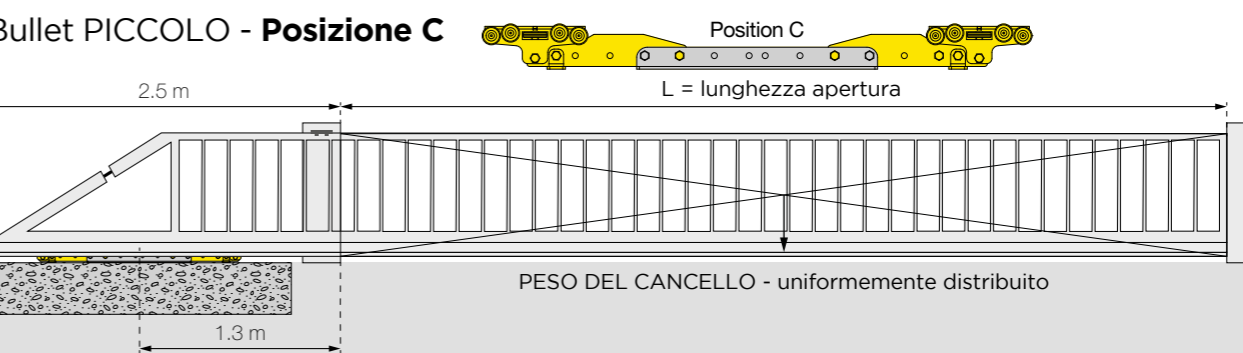

Soluzione
innovativa
per cancelli
e portoni

 **COMUNELLO GATE**

sistema semplice autoportante BULLET

Disponibile anche versione per cancelli in alluminio

Dimensioni minime getto cemento armato CALCOLO FONDAZIONE

Peso (Kg)	Posizione A		Posizione A		Posizione A		
	L=2 m FA (m)	L=3 m FA (m)	L=4 m FA (m)	L=5 m FA (m)	L=6 m FA (m)	L=7 m FA (m)	L=8 m FA (m)
100	1.3	1.3	1.3	1.3	1.3	1.3	1.3
150	1.3	1.3	1.3	1.3	1.3	1.3	1.3
200	1.3	1.3	1.3	1.3	1.3	1.3	1.5
250	1.3	1.3	1.3	1.3	1.3	1.5	1.6
300	1.3	1.3	1.3	1.3	1.5	1.6	1.8
350	1.3	1.3	1.3	1.4	1.6	1.8	2.0
400	1.3	1.3	1.4	1.6	1.7	1.9	
450	1.3	1.3	1.5	1.7	1.9		
500	1.3	1.4	1.6	1.8			
550	1.3	1.5	1.7	2.0			
600	1.3	1.6	1.8				
650	1.4	1.7	2.0				
700	1.5	1.8	2.1				
750	1.6	1.9					
800	1.7	2.0					
850	1.8						
900	1.9						
950	2.0						
1000	2.1						
1050	2.3						

Bullet PICCOLO - Posizione A

Bullet PICCOLO - Posizione B

Bullet PICCOLO - Posizione C

L'automazione deve essere installata in corrispondenza dell'asse centrale del carrello

sistema doppia anta
ALBATROS

KIT ALBATROS ABS-100-P (4 M +4 M)

KIT ALBATROS ABS-100-G (8 M+8 M)

sistema a gradiente
RISING HINGES

KIT RS100F A FISSARE (fino ad angoli di 10°/pendenza 20%)

KIT RS-ST / RS-AL A SALDARE (fino ad angoli di 10°/pendenza 20%)

sistema telescopico
RANGER