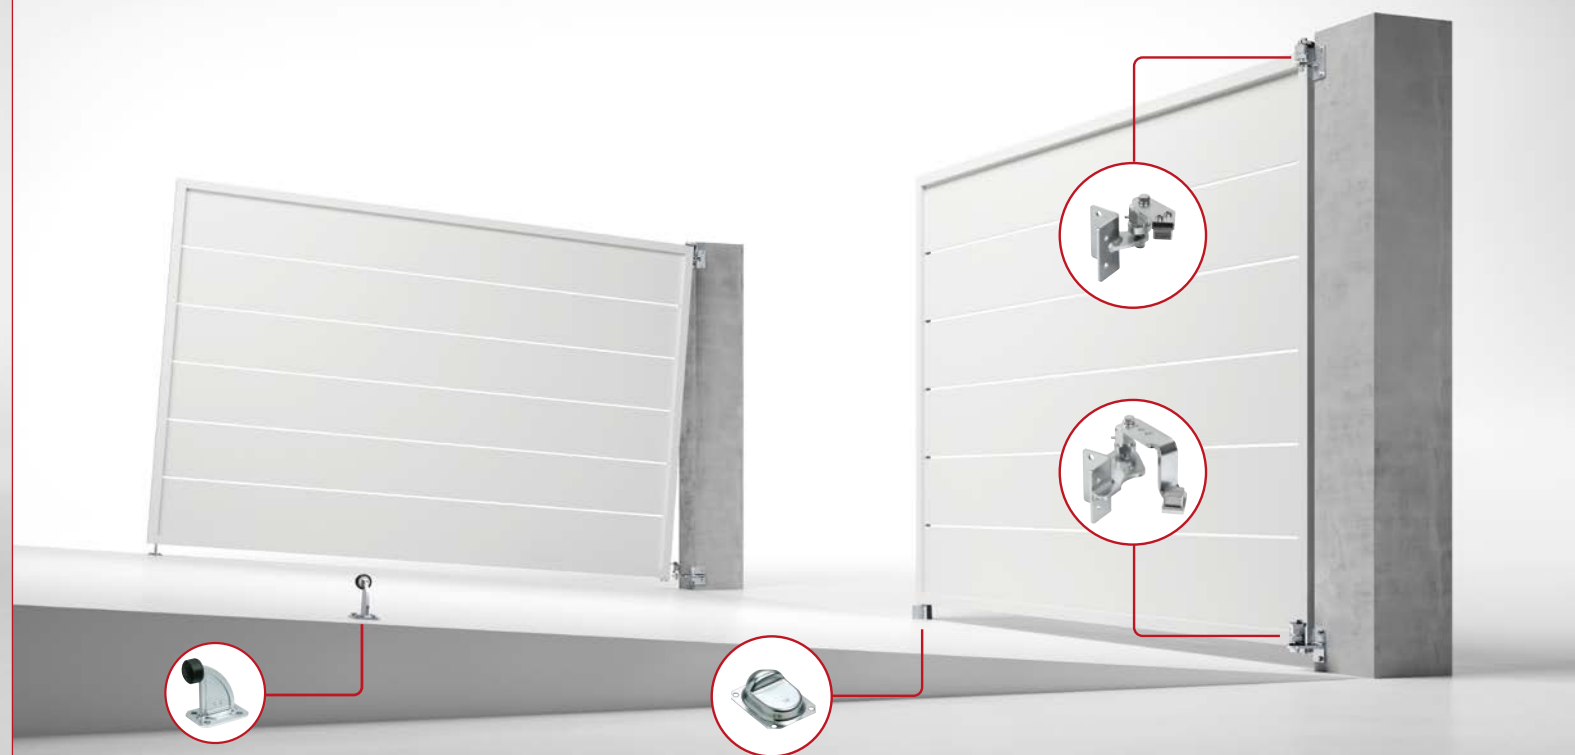

Soluzione
innovativa
per cancelli
e portoni

 **COMUNELLO GATE**

sistema semplice autoportante BULLET

Disponibile anche versione per cancelli in alluminio

Dimensioni minime getto cemento armato CALCOLO FONDAZIONE

Bullet PICCOLO - Posizione A

Bullet PICCOLO - Posizione B

Bullet PICCOLO - Posizione C

L'automazione deve essere installata in corrispondenza dell'asse centrale del carrello

sistema doppia anta
ALBATROS

KIT ALBATROS ABS-100-P (4 M +4 M)

KIT ALBATROS ABS-100-G (8 M+8 M)

sistema a gradiente
RISING HINGES

KIT RS100F A FISSARE (fino ad angoli di 10°/pendenza 20%)

KIT RS-ST / RS-AL A SALDARE (fino ad angoli di 10°/pendenza 20%)

sistema telescopico
RANGER

KIT RANGER 2 ANTE (per passaggi fino a 8 M)

KIT RANGER 3 ANTE (per passaggi fino a 12 M)

sistema autoportante
INTEGRATOR

KIT INTEGRATOR MINI per passaggi fino a 7 M

KIT INTEGRATOR PICCOLO per passaggi fino a 8 M