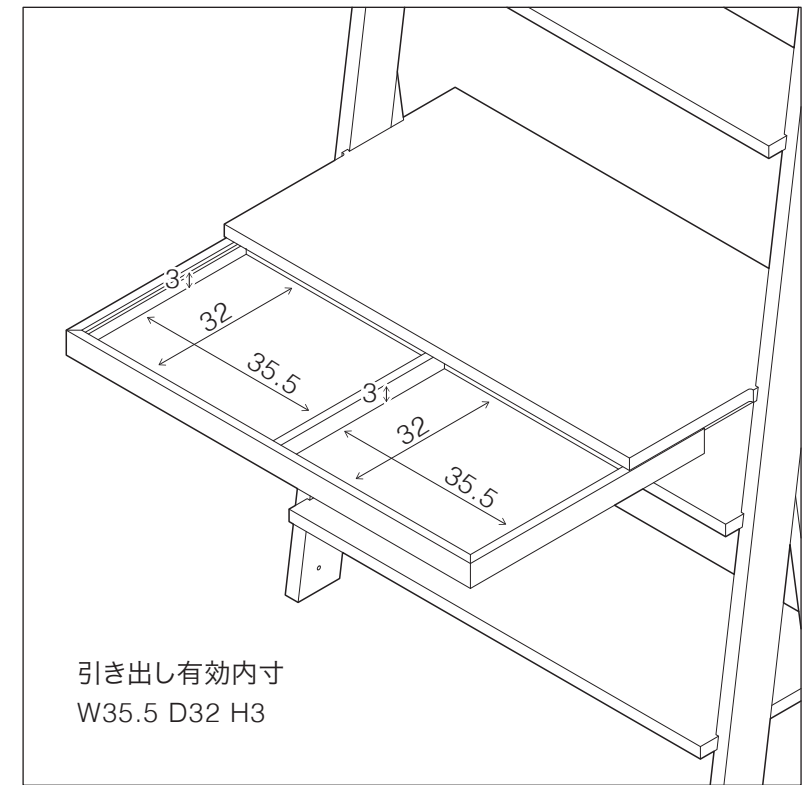

2.5

13 30.5 1.5

壁面

引き出し有効内寸  
W35.5 D32 H3

HIRASHIMA

SCALA Desk 084

寸法の表示はすべてセンチメートル単位となります。また天然木材のため、多少の誤差がございます。