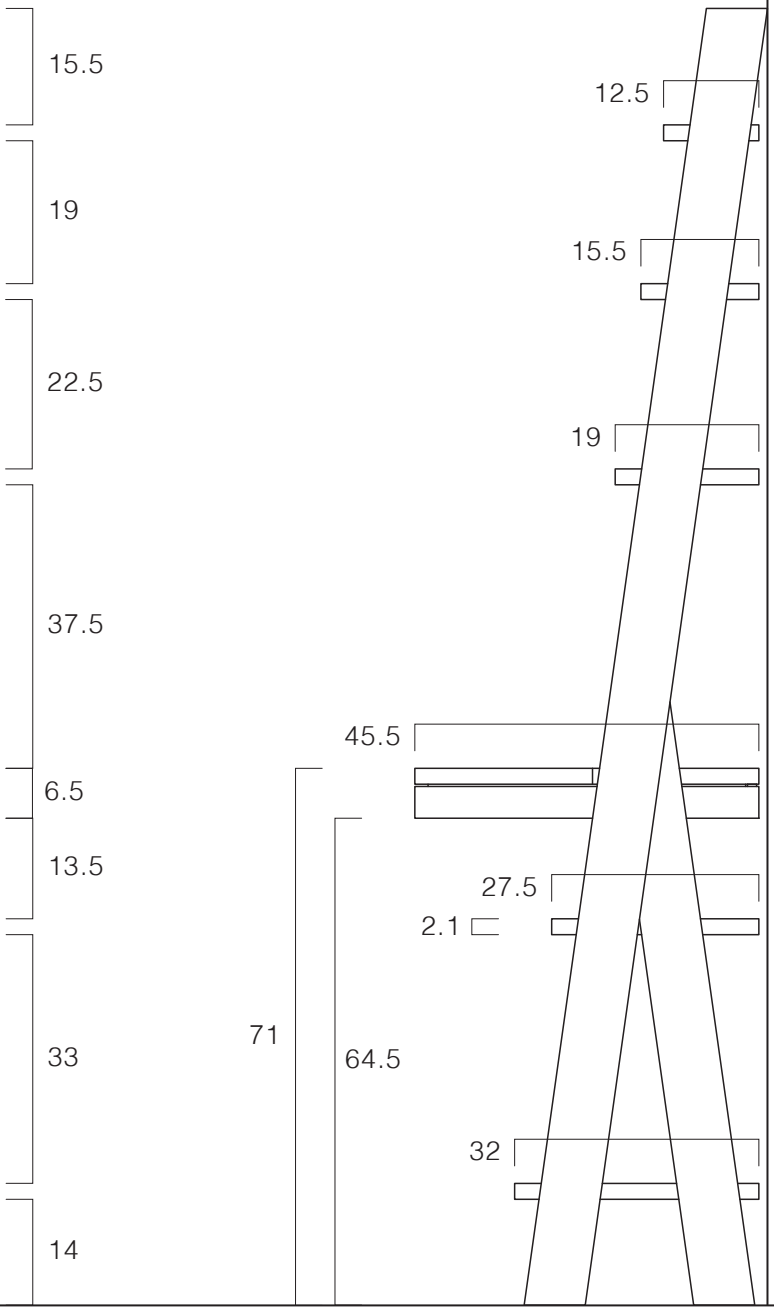

2.5

13 30.5 1.5

壁面

引き出し有効内寸  
W35.5 D32 H3

HIRASHIMA

SCALA Desk 084

寸法の表示はすべてセンチメートル単位となります。また天然木材のため、多少の誤差がございます。