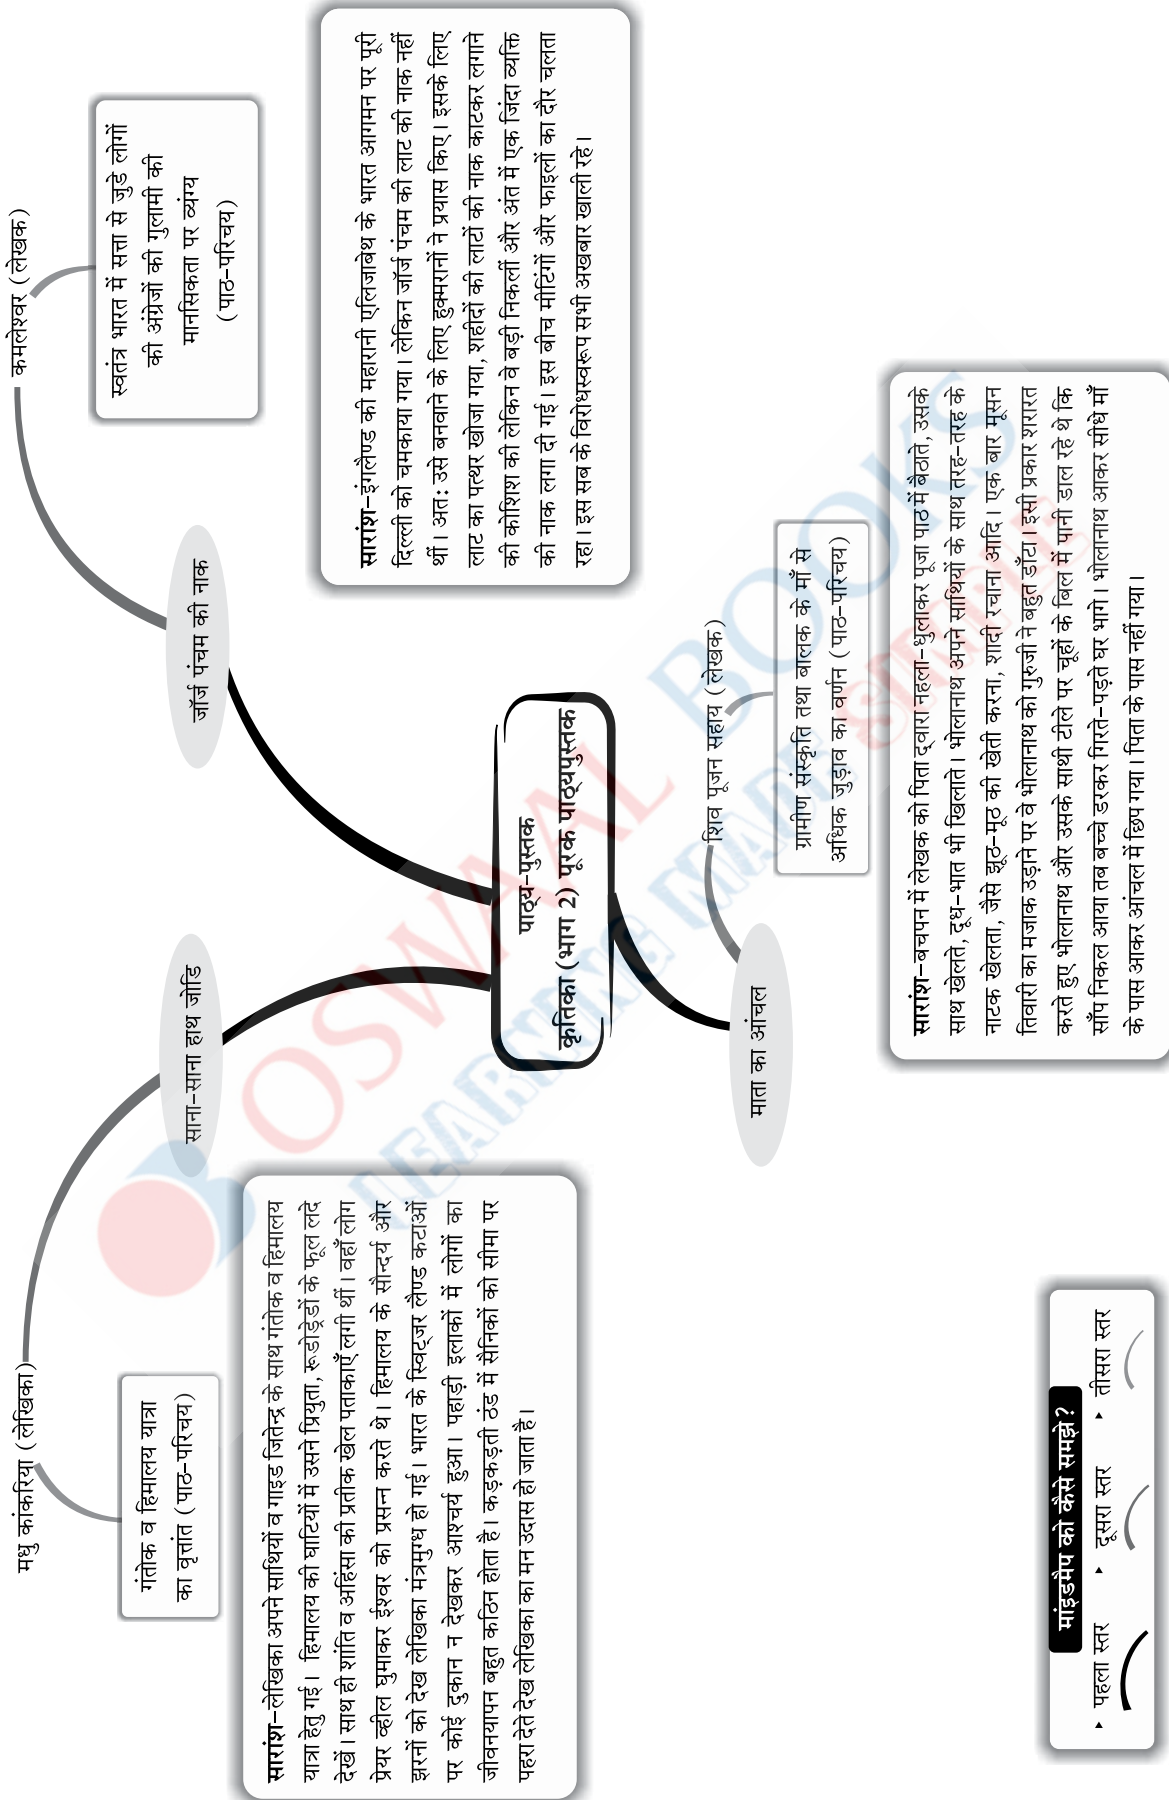

CBSE MIND MAP

CLASS 10

HINDI - A

(क्षितिज भाग-2, कृतिका)

Strictly as per the Latest CBSE Syllabus released on
31st March 2021 (CBSE Cir. No. Acad-26/2021)

माइंडमैप को कैसे समझे?

- ▶ पहला स्तर
- ▶ दूसरा स्तर

माइंडमैप को कैसे समझे?

- ▶ पहला स्तर
- ▶ दूसरा स्तर