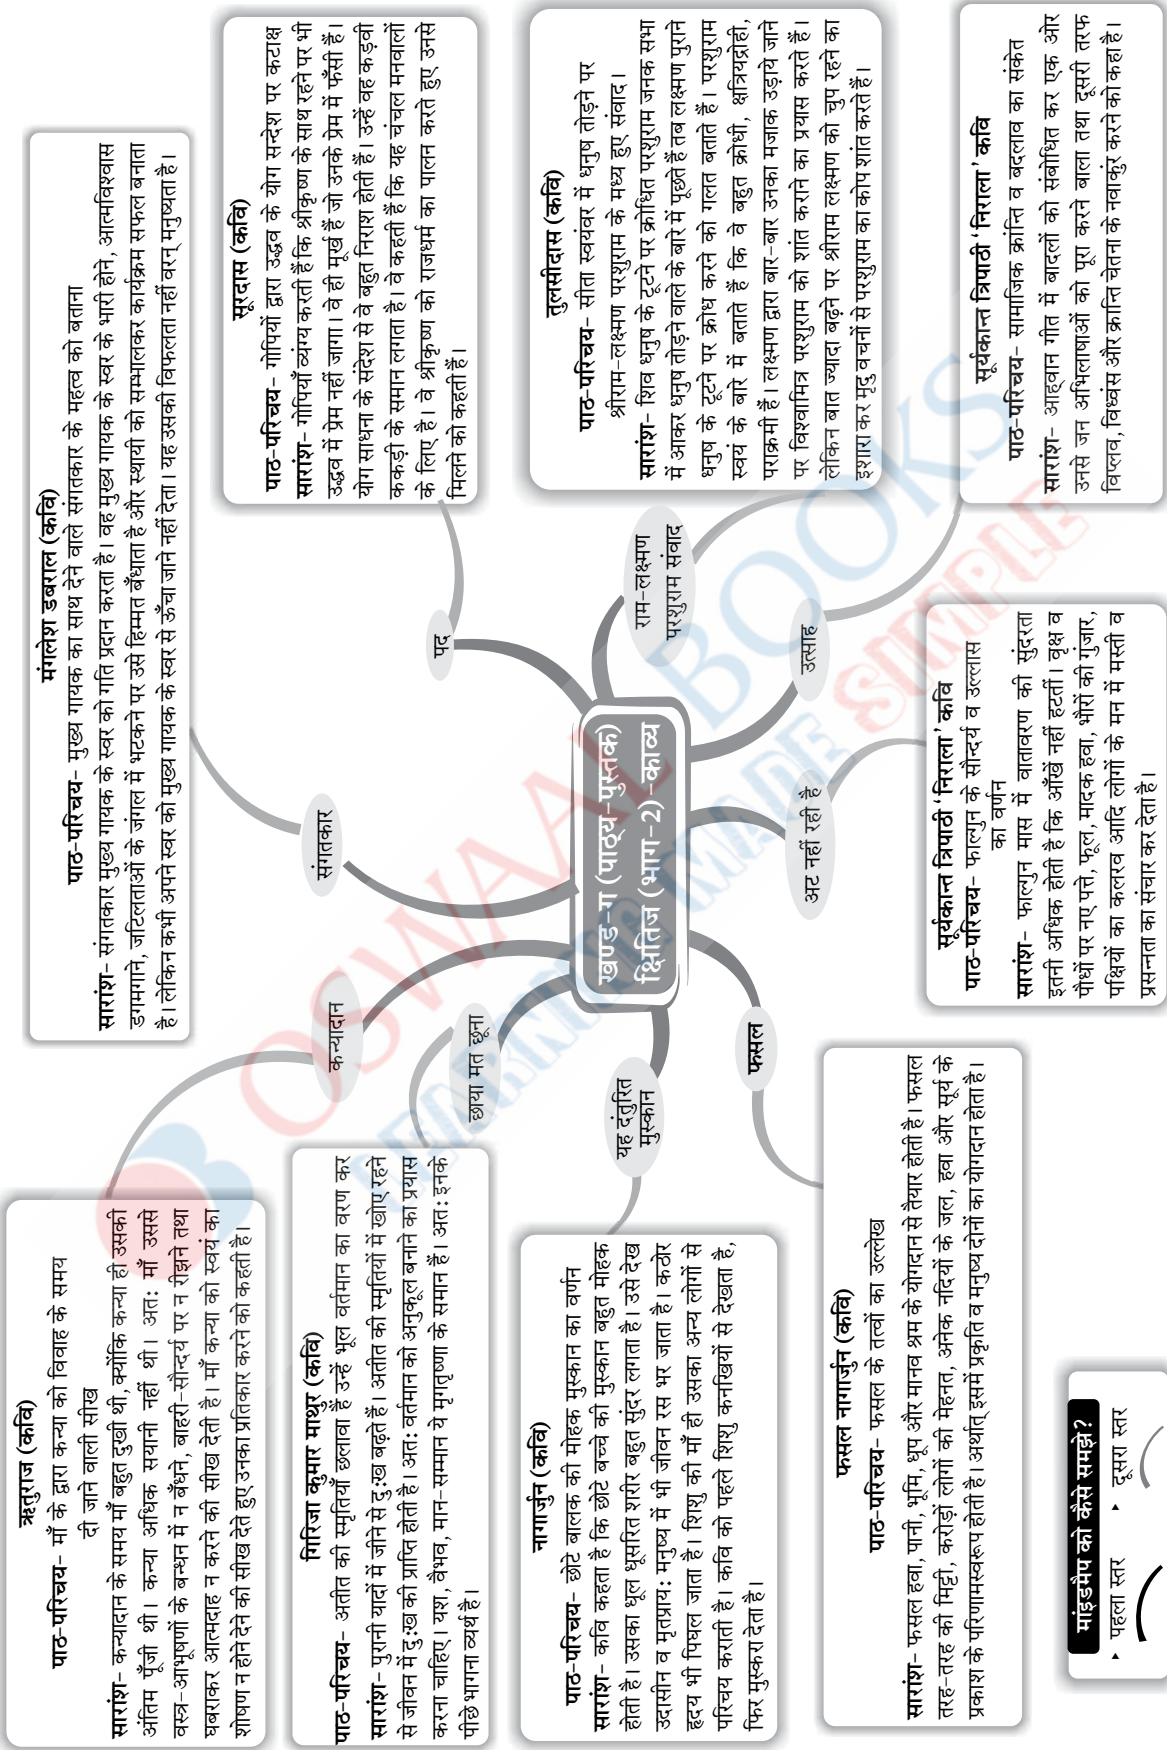

CBSE MIND MAP

CLASS 10

HINDI - A

(क्षितिज भाग-2, कृतिका)

Strictly as per the Latest CBSE Syllabus released on
31st March 2021 (CBSE Cir. No. Acad-26/2021)

माइंडमैप को कैसे समझे?

- ▶ पहला स्तर
- ▶ दूसरा स्तर

माइंडमैप को कैसे समझे?

- ▶ पहला स्तर
- ▶ दूसरा स्तर