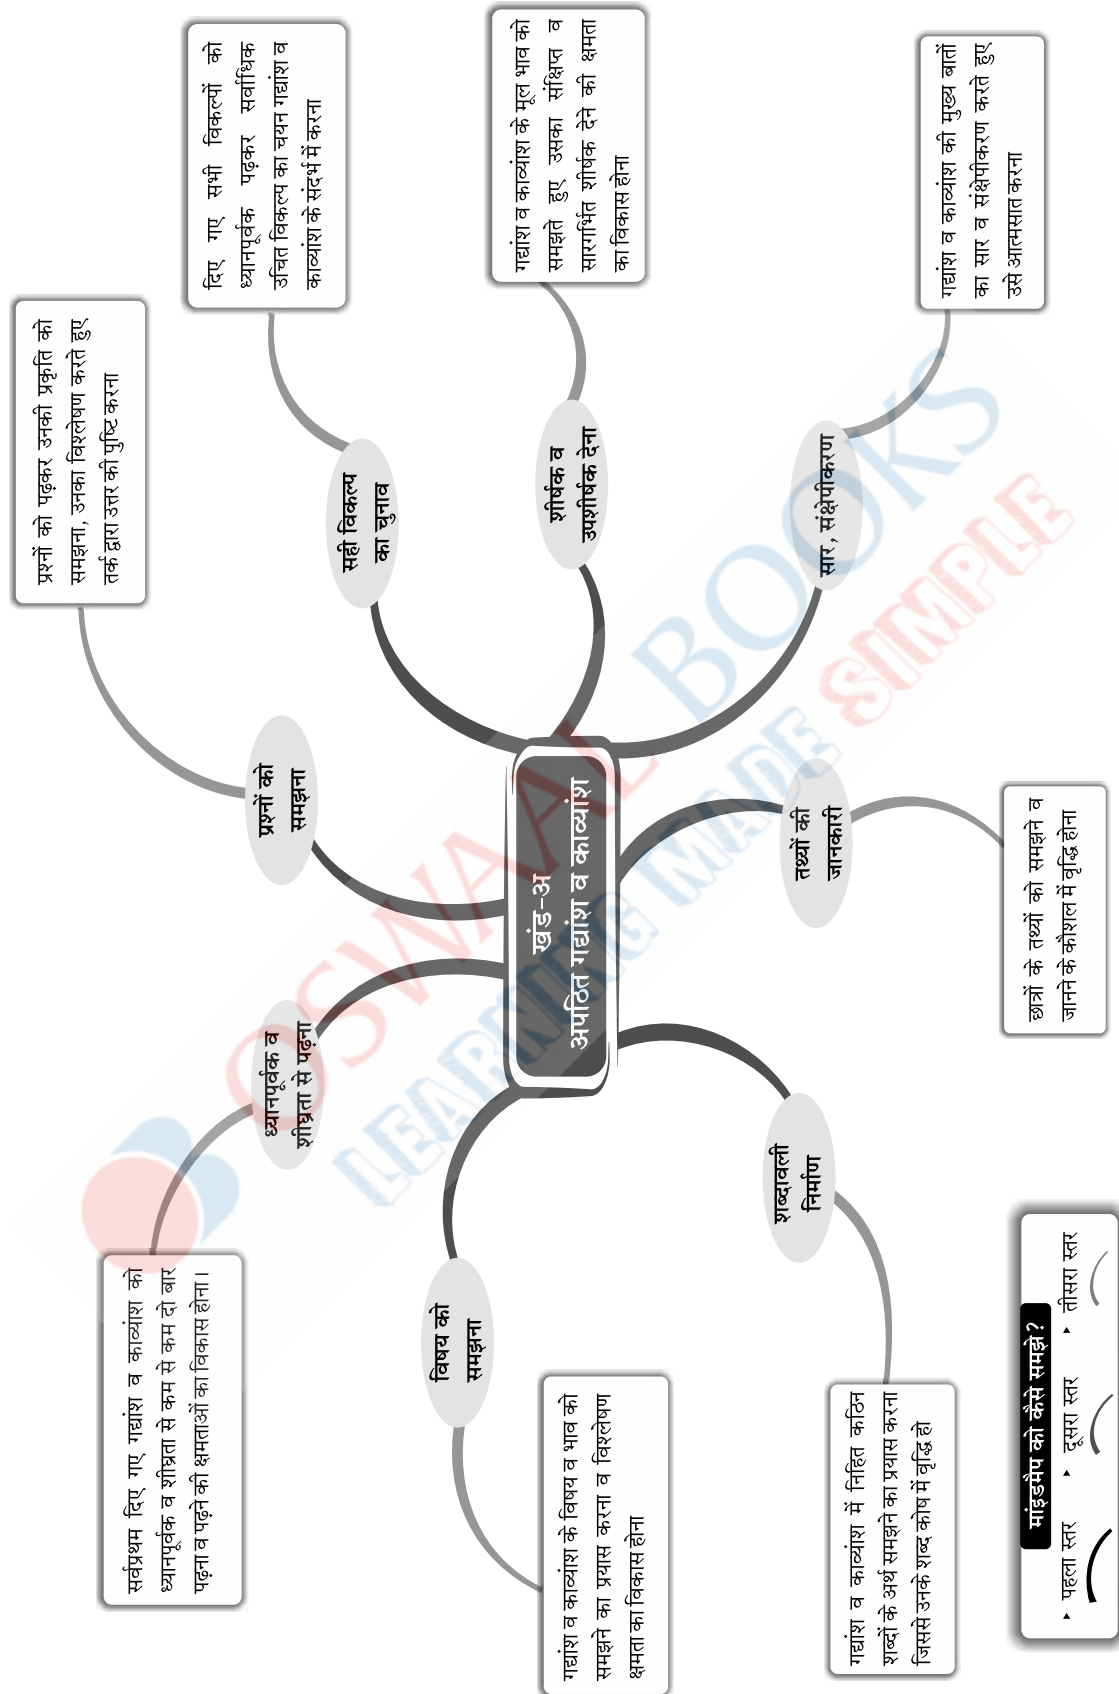

CBSE MIND MAP

CLASS 10

HINDI - A

(क्षितिज भाग-2, कृतिका)

Strictly as per the Latest CBSE Syllabus released on
31st March 2021 (CBSE Cir. No. Acad-26/2021)

माइंडमैप को कैसे समझे?

- ▶ पहला स्तर
- ▶ दूसरा स्तर

माइंडमैप को कैसे समझे?

- ▶ पहला स्तर
- ▶ दूसरा स्तर