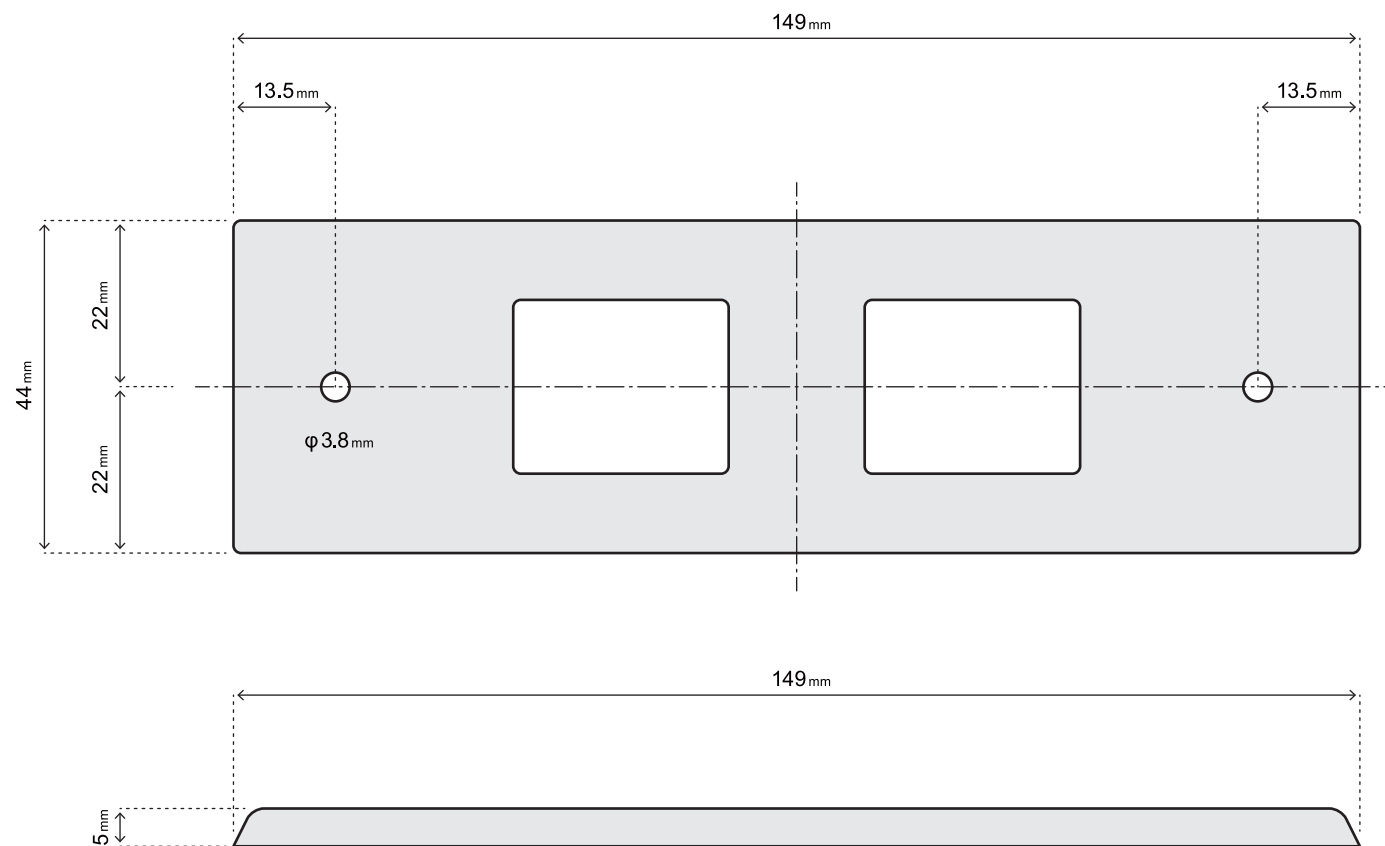

JACK / OUTLET PLATE

製品図面

- 1 平面図
- 2 正面図
- 3 側面図

raregem co.,ltd.
13-28 Yukigaya-Otsuka Otaku Tokyo 1450067
phone 0337481180 / fax 0337481179
www.raregem.co.jp