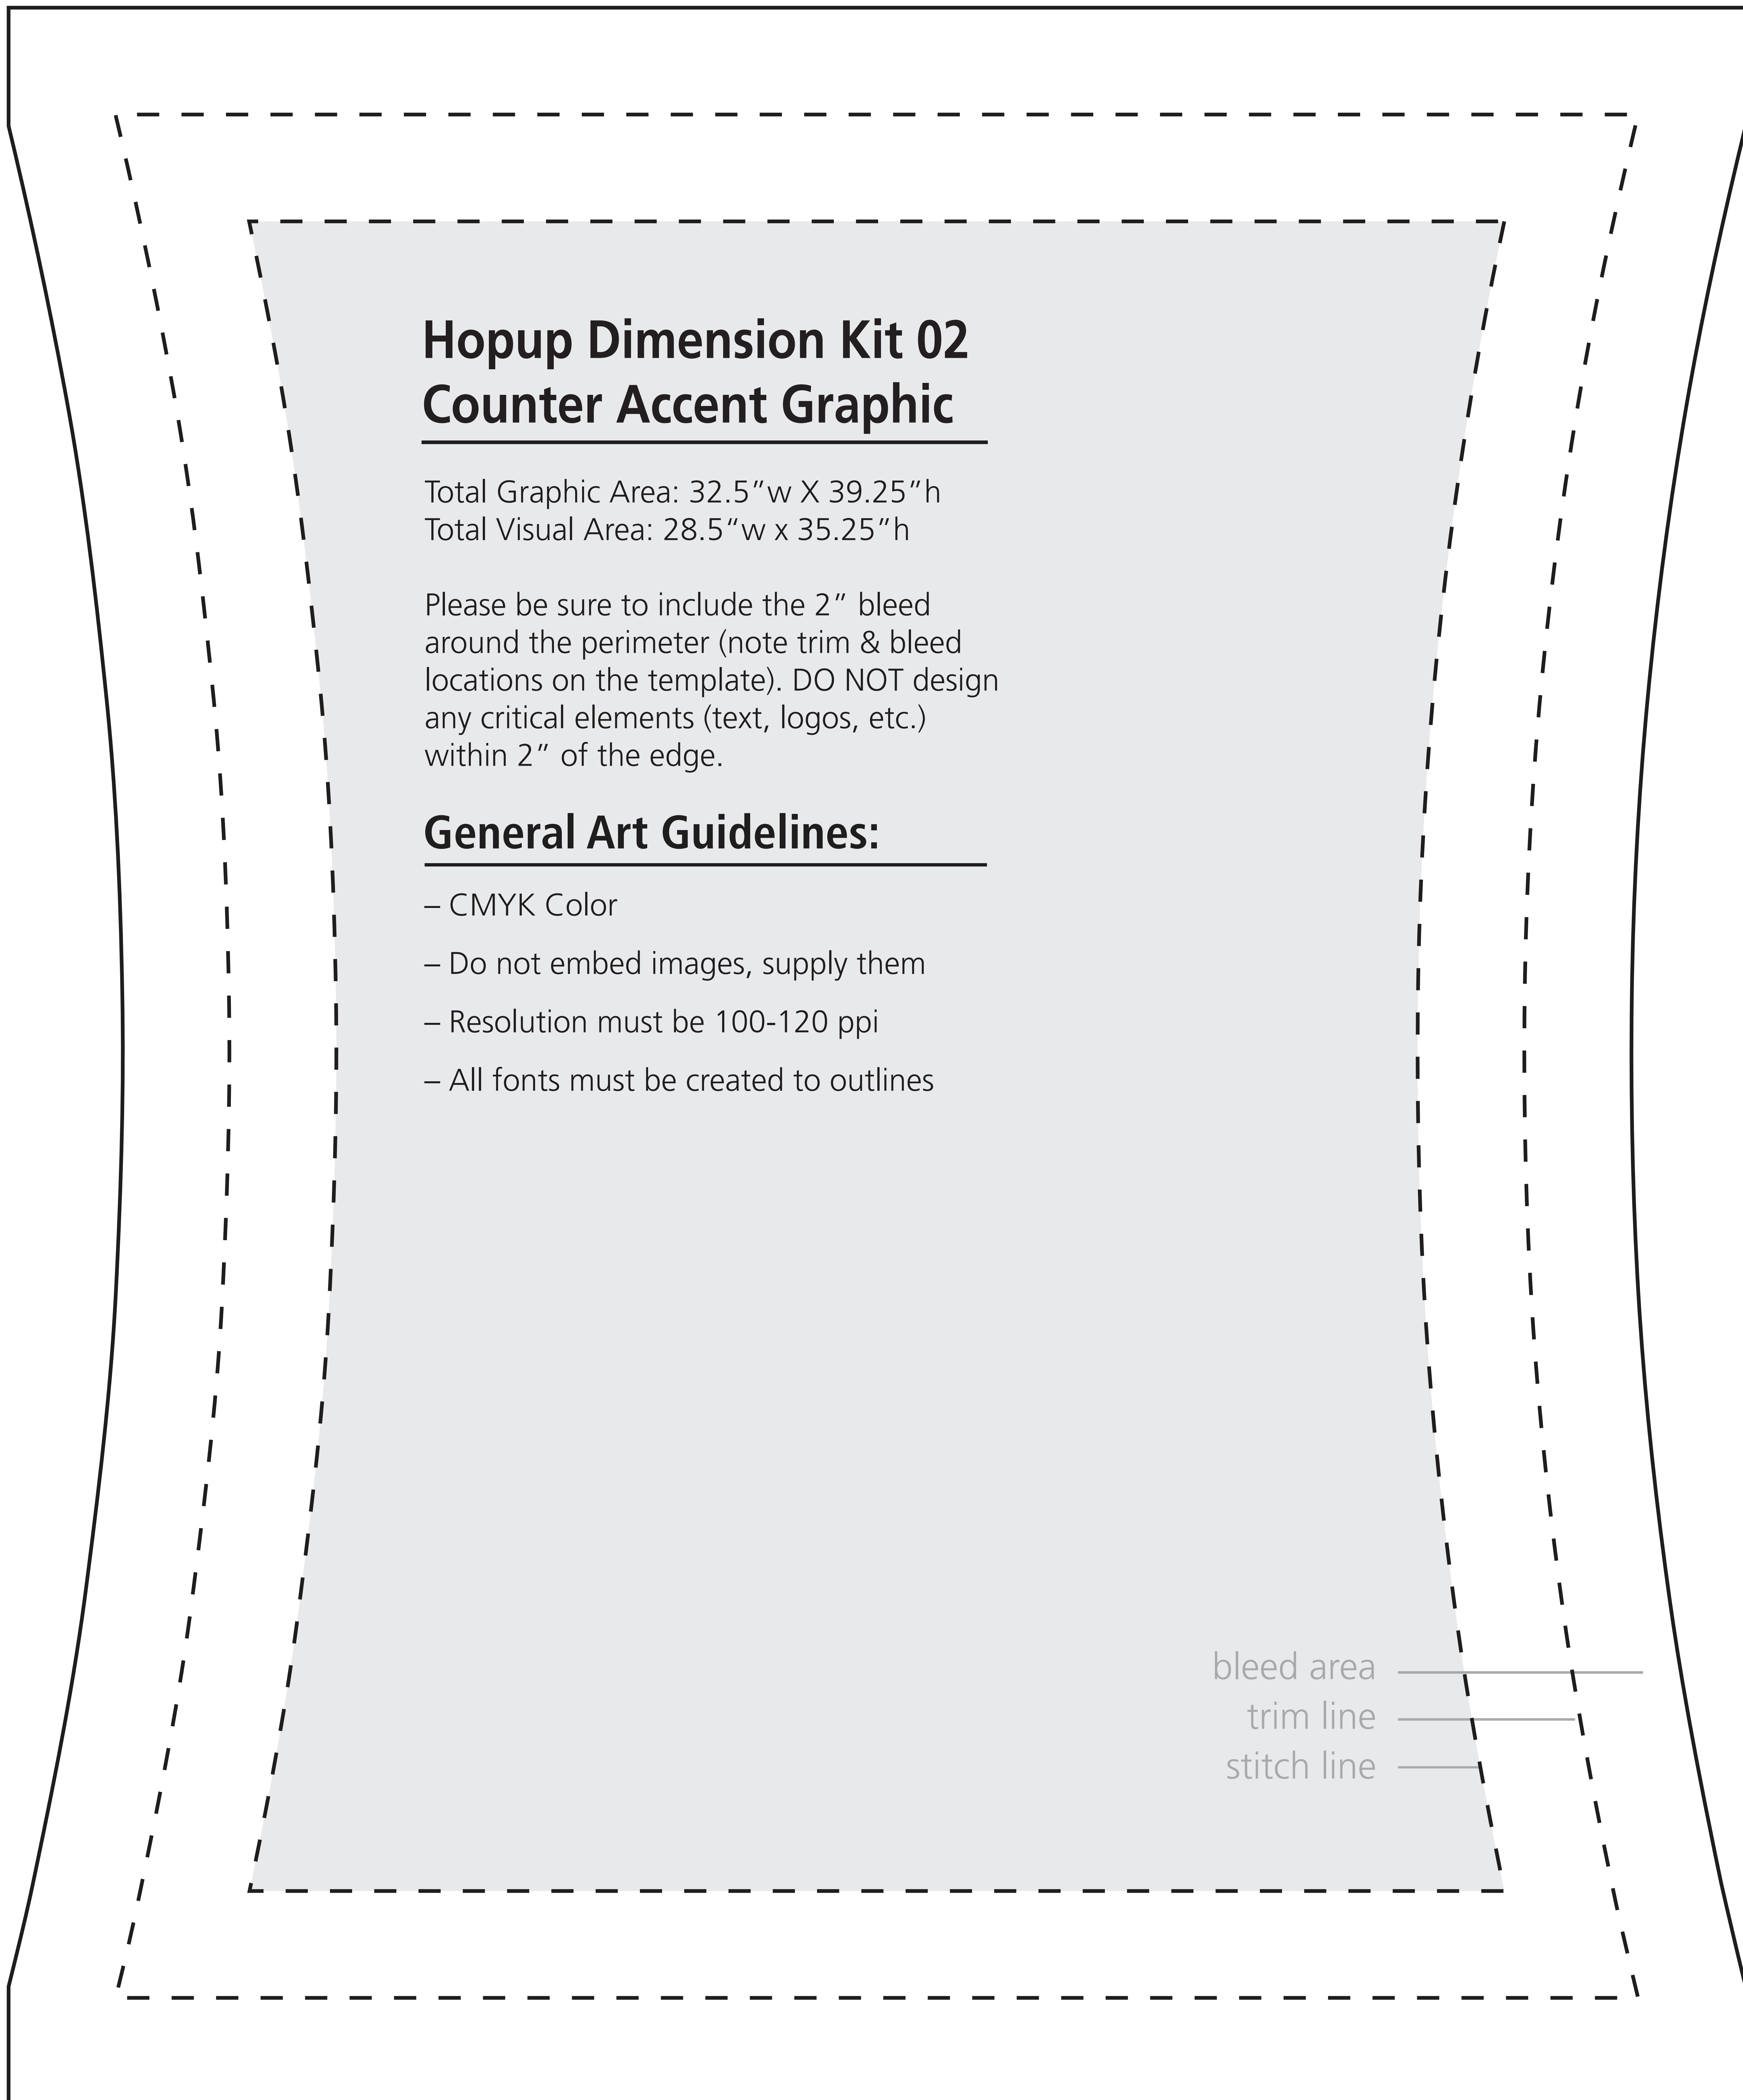

# 28.5" width + bleed

**35.25" height + bleed**