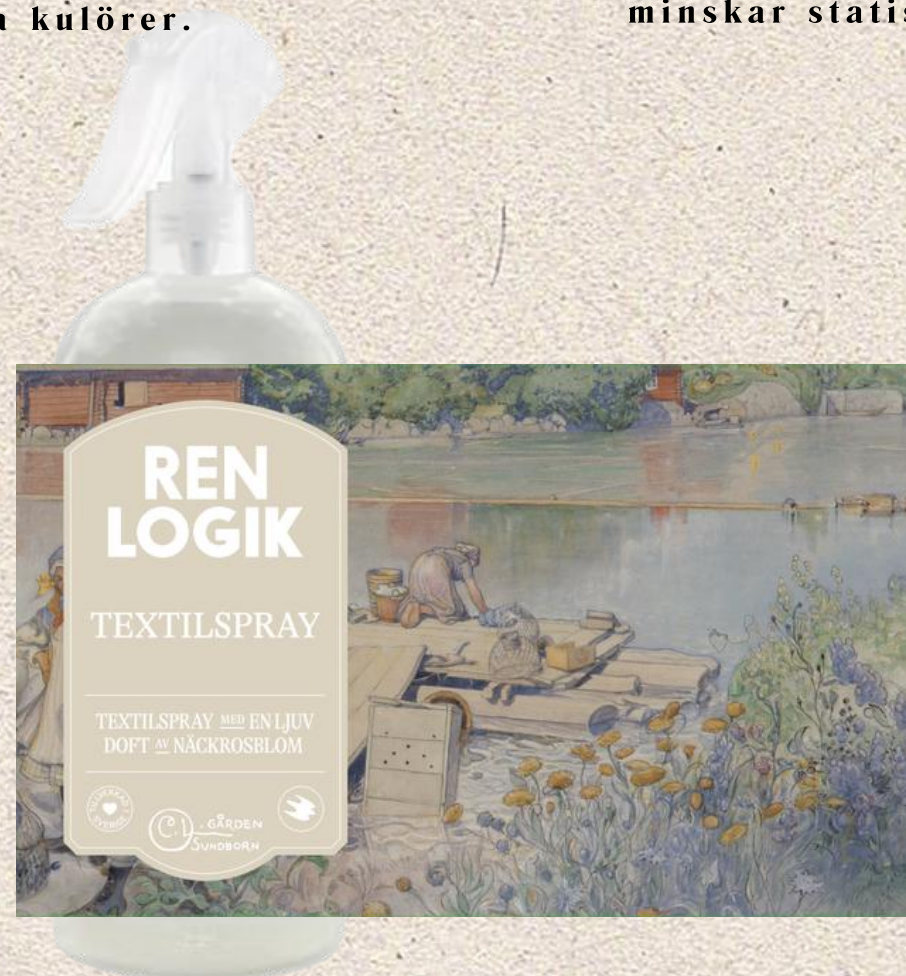

SÅPA KRUSBÄRSBLOM

Hötkoncentrerad såpa som med fördel kan användas på porösa material såsom trä och sten.

SÅPASPRAY KRUSBÄRSBLOM

En effektiv och mångsidig rengörings-spray med bas av såpa.

ALLRENT NYPONBLOM

Hötkoncentrerad allrengöring för alla ytor.

BADRUM FLÄDERBLOM

En effektiv rengörings-spray som löser upp fett, smuts och kalkavlagringar i badrummet.

TILL TVÄTT OCH TEXTILIER

VIT & KULÖRTVÄTT LINDBLÖM
Ett färgbevarande tvättmedel som fungerar på alla kulörer.

MJUKMEDEL MANDELBLÖM
Gör tvätten mjuk, väldoftande och minskar statisk elektricitet.

TEXTILSPRAY I 3 OLIKA DOFTER

Används som en uppfräschning för dina textilier. Sprayen mjukgör och vårdar fibrerna samt dämpar statisk elektricitet.

TILL HÄNDERNA

HANDTVÅL-OCH KRÄM RABARBERBLOM
Innehåller vårdande och återfuktande Aloe
Vera som gör dina händer lena.

Med detta samarbete vill vi väcka en känsla av vardagslyx i kollektionen, genom att förena konsten med våra städprodukter. Målet är att göra vardagssysslorna mer glädjefyllda. Den nya designen på flaskorna hoppas vi kommer bli en stolt och kärleksfull självklarhet i varje hem!