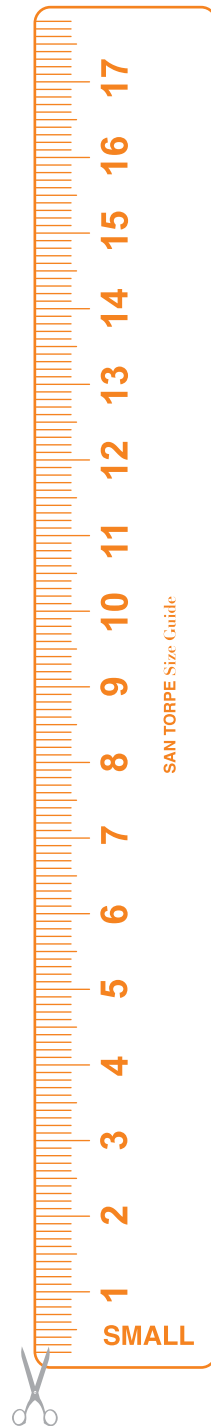

# SANTORPÉ SIZE GUIDE

XS: 16cm / S: 18cm / M: 20cm / L: 22cm / XL:24cm

Fits true to size, but consider the thickness of the ropes.

SCALE 1:1

*via fancy*

SAN TORPÉ Size Guide

SAN TORPÉ Size Guide

SAN TORPÉ Size Guide

SAN TORPÉ Size Guide

SAN TORPÉ Size Guide