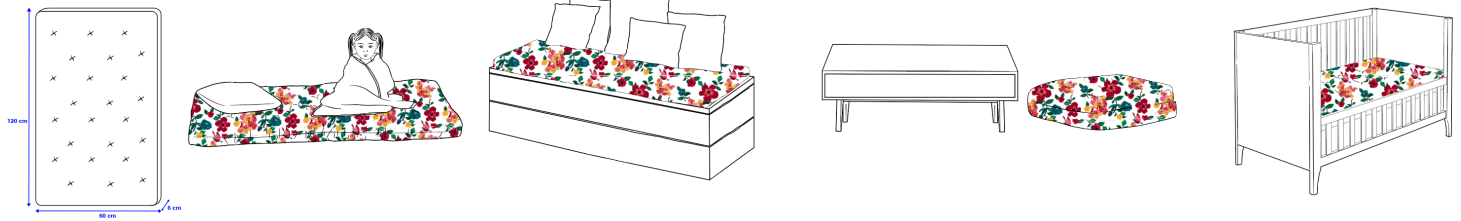

TAIE D'OREILLER / PILLOW COVER - Lit bébé / Baby bed - 35 x 45 cm

TAIE D'OREILLER / PILLOW COVER - Lit simple / Kid bed - 65 x 65 cm

TAIE D'OREILLER / PILLOW COVER - Lit double / Queen size / King size - 65 x 65 cm

TAIE D'OREILLER / PILLOW COVER - Lit double / Queen size / King size - 50 x 70 cm

MATELAS / MATTRESS - 60 x 120 cm

EDREDON / COMFORTERS - 90 x 190 cm

DRAP HOUSSE / CREEP SHEET - Lit bébé / Baby bed - 70 x 140 cm

DRAP HOUSSE / CREEP SHEET - Lit simple / Kid bed 90 x 200 cm

DRAP HOUSSE / CREEP SHEET - Queen size - 160 x 200 cm

HOUSSE DE COUETTE + TAIE D'OREILLER / DUVET COVER SET -

Lit bébé / Baby bed - Housse de couette / Duvet cover 100 x 140 cm & taie d'oreiller / pillow case 35 x 45 cm

Fermeture boutonnée/ Button closure

HOUSSE DE COUETTE + TAIE D'OREILLER / DUVET COVER SET -

Lit simple / Baby bed - Housse de couette / Duvet cover 150 x 200 cm & taie d'oreiller / pillow case 65 x 65 cm