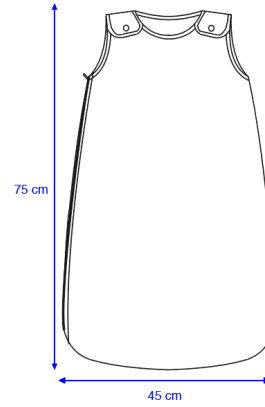

De 6 à 12 mois / From 6 to 12 month