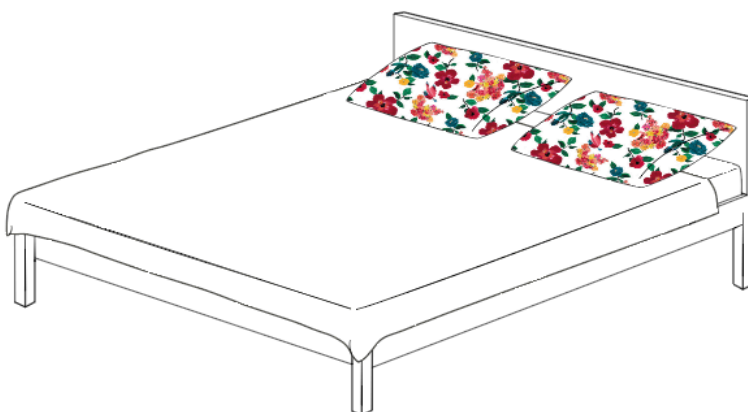

TAIE D'OREILLER / PILLOW COVER - Lit bébé / Baby bed - 35 x 45 cm

TAIE D'OREILLER / PILLOW COVER - Lit simple / Kid bed - 65 x 65 cm

TAIE D'OREILLER / PILLOW COVER - Lit double / Queen size / King size - 65 x 65 cm

TAIE D'OREILLER / PILLOW COVER - Lit double / Queen size / King size - 50 x 70 cm

MATELAS / MATTRESS - 60 x 120 cm

EDREDON / COMFORTERS - 90 x 190 cm

DRAP HOUSSE / CREEP SHEET - Lit bébé / Baby bed - 70 x 140 cm

DRAP HOUSSE / CREEP SHEET - Lit simple / Kid bed 90 x 200 cm

DRAP HOUSSE / CREEP SHEET - Queen size - 160 x 200 cm

HOUSSE DE COUETTE + TAIE D'OREILLER / DUVET COVER SET -

Lit bébé / Baby bed - Housse de couette / Duvet cover 100 x 140 cm & taie d'oreiller / pillow case 35 x 45 cm

Fermeture boutonnée/ Button closure

HOUSSE DE COUETTE + TAIE D'OREILLER / DUVET COVER SET -

Lit simple / Baby bed - Housse de couette / Duvet cover 150 x 200 cm & taie d'oreiller / pillow case 65 x 65 cm