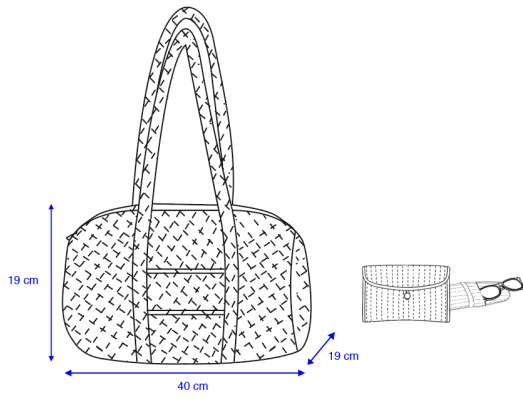

8 couverts / 8 place settings

SERVIETTE / NAPKINS

SET DE TABLE / TABLE MAT

RIDEAU / CURTAIN

NB : revers de 10 cm qui
laisse la possibilité de
rallonger le
rideau / stitching 10 cm
extra fabric

TROUSSE / TOILET POUCH

Petite/ Small

Ronde/ Round

PAPIER PEINT / WALLPAPER

1 rouleau / 1 roll

SAC MATELASSÉ/ BABY BAG

MOYEN/ MEDIUM : L40 x H19 x P19 cm

GRAND/ LARGE : L50 x H22 x P22 cm

GIGOTEUSE REVERSIBLE / REVERSIBLE SLEEPING BAG TOG 2

XL

KIMONO - LONG - taille unique / one size

NB : convient à toutes les corpulences / fits any width, from xs to xxl.

KIMONO - COURT / SHORT - taille unique / one size

NB : convient à toutes les corpulences / fits any width, from xs to xxl.