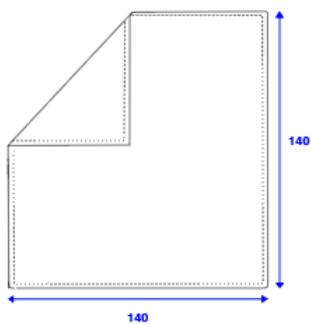

DRAP HOUSSE / CREEP SHEET - Lit simple / Kid bed 90 x 200 cm

DRAP HOUSSE / CREEP SHEET - Queen size - 160 x 200 cm

HOUSSE DE COUETTE + TAIE D'OREILLER / DUVET COVER SET -

Lit bébé / Baby bed - Housse de couette / Duvet cover 100 x 140 cm & taie d'oreiller / pillow case 35 x 45 cm

Fermeture boutonnée/ Button closure

HOUSSE DE COUETTE + TAIE D'OREILLER / DUVET COVER SET -

Lit simple / Baby bed - Housse de couette / Duvet cover 150 x 200 cm & taie d'oreiller / pillow case 65 x 65 cm

Fermeture boutonnée/ Button closure

HOUSSE DE COUETTE + TAIE D'OREILLER / DUVET COVER SET -

Lit double / Queen size - Housse de couette / Duvet cover 220 x 240 cm & 2 taies d'oreillers / 2 pillowcases 65 x 65 cm

Fermeture boutonnée/ Button closure

NAPPE / TABLE CLOTH - 140 x 140 cm

NAPPE / TABLE CLOTH - 175 x 175 cm

NAPPE / TABLE CLOTH - 150 x 220 cm

6 couverts / 6 place settings

NAPPE / TABLE CLOTH - 170 x 270 cm