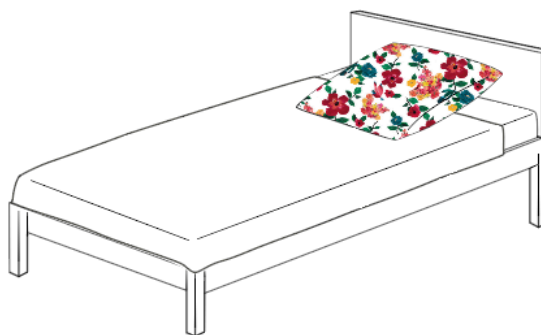

TAIE D'OREILLER / PILLOW COVER - Lit bébé / Baby bed - 35 x 45 cm

TAIE D'OREILLER / PILLOW COVER - Lit simple / Kid bed - 65 x 65 cm

TAIE D'OREILLER / PILLOW COVER - Lit double / Queen size / King size - 65 x 65 cm

TAIE D'OREILLER / PILLOW COVER - Lit double / Queen size / King size - 50 x 70 cm

MATELAS / MATTRESS - 60 x 120 cm

EDREDON / COMFORTERS - 90 x 190 cm

DRAP HOUSSE / CREEP SHEET - Lit bébé / Baby bed - 70 x 140 cm

DRAP HOUSSE / CREEP SHEET - Lit simple / Kid bed 90 x 200 cm

DRAP HOUSSE / CREEP SHEET - Queen size - 160 x 200 cm

HOUSSE DE COUETTE + TAIE D'OREILLER / DUVET COVER SET -

Lit bébé / Baby bed - Housse de couette / Duvet cover 100 x 140 cm & taie d'oreiller / pillow case 35 x 45 cm

Fermeture boutonnée/ Button closure

HOUSSE DE COUETTE + TAIE D'OREILLER / DUVET COVER SET -

Lit simple / Baby bed - Housse de couette / Duvet cover 150 x 200 cm & taie d'oreiller / pillow case 65 x 65 cm