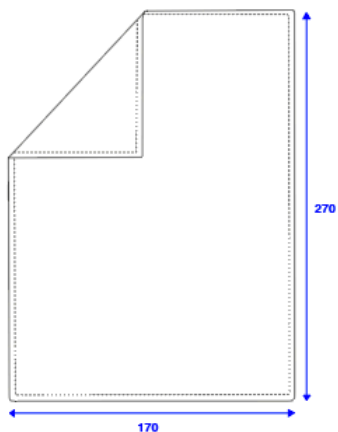

Fermeture boutonnée/ Button closure

HOUSSE DE COUETTE + TAIE D'OREILLER / DUVET COVER SET -

Lit double / Queen size - Housse de couette / Duvet cover 220 x 240 cm & 2 taies d'oreillers / 2 pillowcases 65 x 65 cm

Fermeture boutonnée/ Button closure

NAPPE / TABLE CLOTH - 140 x 140 cm

NAPPE / TABLE CLOTH - 175 x 175 cm

NAPPE / TABLE CLOTH - 150 x 220 cm

6 couverts / 6 place settings

NAPPE / TABLE CLOTH - 170 x 270 cm

8 couverts / 8 place settings

SERVIETTE / NAPKINS

SET DE TABLE / TABLE MAT

RIDEAU / CURTAIN

NB : revers de 10 cm qui
laisse la possibilité de
rallonger le
rideau / stitching 10 cm
extra fabric

TROUSSE / TOILET POUCH

Petite/ Small

Ronde/ Round

PAPIER PEINT / WALLPAPER

1 rouleau / 1 roll

SAC MATELASSÉ/ BABY BAG

MOYEN/ MEDIUM : L40 x H19 x P19 cm

GRAND/ LARGE : L50 x H22 x P22 cm

GIGOTEUSE REVERSIBLE / REVERSIBLE SLEEPING BAG TOG 2