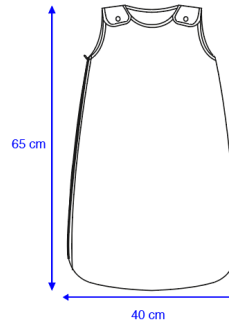

GIGOTEUSE REVERSIBLE / REVERSIBLE SLEEPING BAG TOG 2

De 0 à 6 mois / From 0 to 6 month