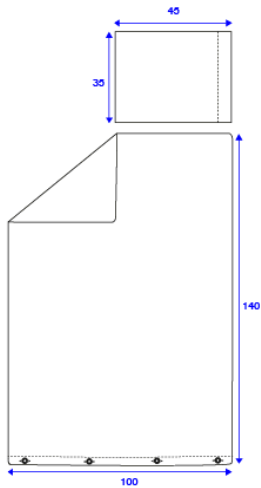

TAIE D'OREILLER / PILLOW COVER - Lit bébé / Baby bed - 35 x 45 cm

TAIE D'OREILLER / PILLOW COVER - Lit simple / Kid bed - 65 x 65 cm

TAIE D'OREILLER / PILLOW COVER - Lit double / Queen size / King size - 65 x 65 cm

TAIE D'OREILLER / PILLOW COVER - Lit double / Queen size / King size - 50 x 70 cm

MATELAS / MATTRESS - 60 x 120 cm

EDREDON / COMFORTERS - 90 x 190 cm

DRAP HOUSSE / CREEP SHEET - Lit bébé / Baby bed - 70 x 140 cm

DRAP HOUSSE / CREEP SHEET - Lit simple / Kid bed 90 x 200 cm

DRAP HOUSSE / CREEP SHEET - Queen size - 160 x 200 cm

HOUSSE DE COUETTE + TAIE D'OREILLER / DUVET COVER SET -

Lit bébé / Baby bed - Housse de couette / Duvet cover 100 x 140 cm & taie d'oreiller / pillow case 35 x 45 cm

Fermeture boutonnée/ Button closure

HOUSSE DE COUETTE + TAIE D'OREILLER / DUVET COVER SET -

Lit simple / Baby bed - Housse de couette / Duvet cover 150 x 200 cm & taie d'oreiller / pillow case 65 x 65 cm