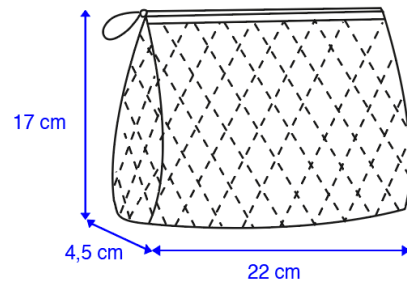

Fermeture boutonnée/ Button closure

HOUSSE DE COUETTE + TAIE D'OREILLER / DUVET COVER SET -

Lit double / Queen size - Housse de couette / Duvet cover 220 x 240 cm & 2 taies d'oreillers / 2 pillowcases 65 x 65 cm

Fermeture boutonnée/ Button closure

NAPPE / TABLE CLOTH - 140 x 140 cm

NAPPE / TABLE CLOTH - 175 x 175 cm

NAPPE / TABLE CLOTH - 150 x 220 cm

6 couverts / 6 place settings

NAPPE / TABLE CLOTH - 170 x 270 cm

8 couverts / 8 place settings

SERVIETTE / NAPKINS

SET DE TABLE / TABLE MAT

RIDEAU / CURTAIN

NB : revers de 10 cm qui
laisse la possibilité de
rallonger le
rideau / stitching 10 cm
extra fabric

TROUSSE / TOILET POUCH

Petite/ Small

Ronde/ Round

PAPIER PEINT / WALLPAPER

1 rouleau / 1 roll

SAC MATELASSÉ/ BABY BAG

MOYEN/ MEDIUM : L40 x H19 x P19 cm

GRAND/ LARGE : L50 x H22 x P22 cm

GIGOTEUSE REVERSIBLE / REVERSIBLE SLEEPING BAG TOG 2