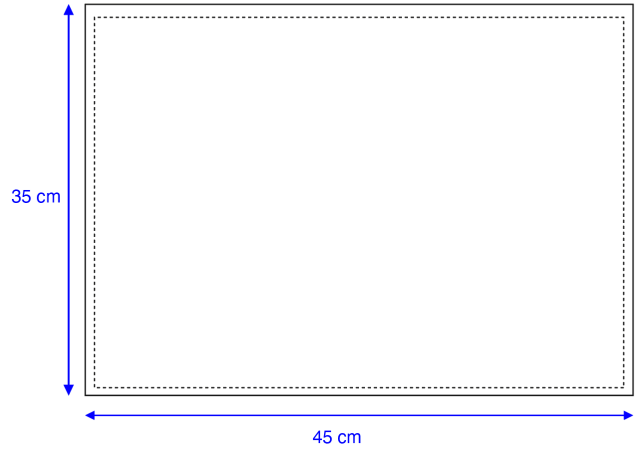

SET DE TABLE / TABLE MAT