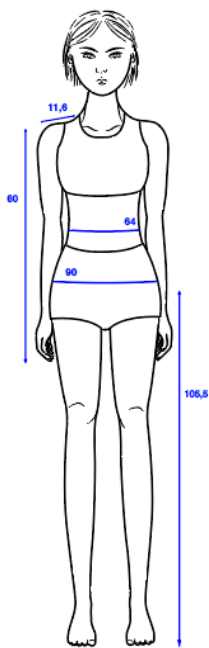

TAIE D'OREILLER / PILLOW COVER - Lit bébé / Baby bed - 35 x 45 cm

TAIE D'OREILLER / PILLOW COVER - Lit simple / Kid bed - 65 x 65 cm

TAIE D'OREILLER / PILLOW COVER - Lit double / Queen size / King size - 65 x 65 cm

Petite/ Small

Ronde/ Round

PAPIER PEINT / WALLPAPER

1 rouleau / 1 roll

SAC MATELASSÉ/ BABY BAG

MOYEN/ MEDIUM : L40 x H19 x P19 cm

GRAND/ LARGE : L50 x H22 x P22 cm

GIGOTEUSE REVERSIBLE / REVERSIBLE SLEEPING BAG TOG 2

De 0 à 6 mois / From 0 to 6 month

De 6 à 12 mois / From 6 to 12 month

COUSSIN GARNI / CUSHION WITH FILLER

PYJAMA - S, M & L

XS

S

M

L

XL

KIMONO - LONG - taille unique / one size

NB : convient à toutes les corpulences / fits any width, from xs to xxl.

KIMONO - COURT / SHORT - taille unique / one size

NB : convient à toutes les corpulences / fits any width, from xs to xxl.