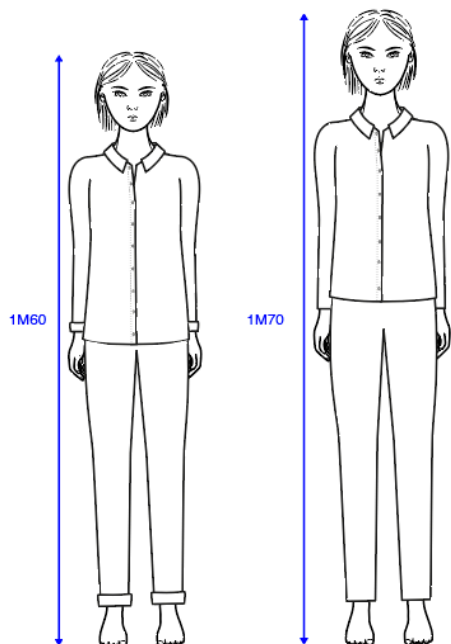

TAIE D'OREILLER / PILLOW COVER - Lit bébé / Baby bed - 35 x 45 cm

TAIE D'OREILLER / PILLOW COVER - Lit simple / Kid bed - 65 x 65 cm

TAIE D'OREILLER / PILLOW COVER - Lit double / Queen size / King size - 65 x 65 cm

Petite/ Small

Ronde/ Round

PAPIER PEINT / WALLPAPER

1 rouleau / 1 roll

SAC MATELASSÉ/ BABY BAG

MOYEN/ MEDIUM : L40 x H19 x P19 cm

GRAND/ LARGE : L50 x H22 x P22 cm

GIGOTEUSE REVERSIBLE / REVERSIBLE SLEEPING BAG TOG 2

De 0 à 6 mois / From 0 to 6 month

De 6 à 12 mois / From 6 to 12 month

COUSSIN GARNI / CUSHION WITH FILLER

PYJAMA - S, M & L

XS

S

M

L

XL

KIMONO - LONG - taille unique / one size

NB : convient à toutes les corpulences / fits any width, from xs to xxl.

KIMONO - COURT / SHORT - taille unique / one size

NB : convient à toutes les corpulences / fits any width, from xs to xxl.