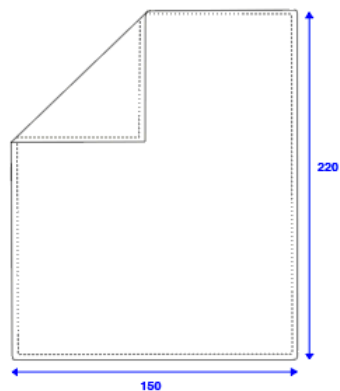

Fermeture boutonnée/ Button closure

HOUSSE DE COUETTE + TAIE D'OREILLER / DUVET COVER SET -

Lit double / Queen size - Housse de couette / Duvet cover 220 x 240 cm & 2 taies d'oreillers / 2 pillowcases 65 x 65 cm

Fermeture boutonnée/ Button closure

NAPPE / TABLE CLOTH - 140 x 140 cm

NAPPE / TABLE CLOTH - 175 x 175 cm

NAPPE / TABLE CLOTH - 150 x 220 cm

6 couverts / 6 place settings

NAPPE / TABLE CLOTH - 170 x 270 cm

8 couverts / 8 place settings

SERVIETTE / NAPKINS

SET DE TABLE / TABLE MAT

RIDEAU / CURTAIN

NB : revers de 10 cm qui
laisse la possibilité de
rallonger le
rideau / stitching 10 cm
extra fabric

TROUSSE / TOILET POUCH

Petite/ Small

Ronde/ Round

PAPIER PEINT / WALLPAPER

1 rouleau / 1 roll

SAC MATELASSÉ/ BABY BAG

MOYEN/ MEDIUM : L40 x H19 x P19 cm

GRAND/ LARGE : L50 x H22 x P22 cm

GIGOTEUSE REVERSIBLE / REVERSIBLE SLEEPING BAG TOG 2