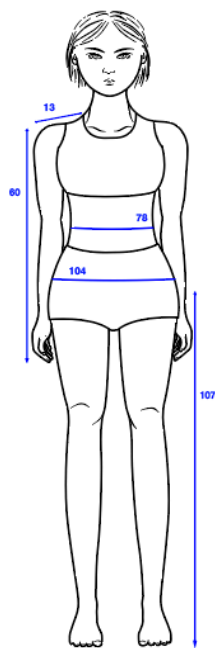

TAIE D'OREILLER / PILLOW COVER - Lit bébé / Baby bed - 35 x 45 cm

TAIE D'OREILLER / PILLOW COVER - Lit simple / Kid bed - 65 x 65 cm

TAIE D'OREILLER / PILLOW COVER - Lit double / Queen size / King size - 65 x 65 cm

Petite/ Small

Ronde/ Round

PAPIER PEINT / WALLPAPER

1 rouleau / 1 roll

SAC MATELASSÉ/ BABY BAG

MOYEN/ MEDIUM : L40 x H19 x P19 cm

GRAND/ LARGE : L50 x H22 x P22 cm

GIGOTEUSE REVERSIBLE / REVERSIBLE SLEEPING BAG TOG 2

De 0 à 6 mois / From 0 to 6 month

De 6 à 12 mois / From 6 to 12 month

COUSSIN GARNI / CUSHION WITH FILLER

PYJAMA - S, M & L

XS

S

M

L

XL

KIMONO - LONG - taille unique / one size

NB : convient à toutes les corpulences / fits any width, from xs to xxl.

KIMONO - COURT / SHORT - taille unique / one size

NB : convient à toutes les corpulences / fits any width, from xs to xxl.