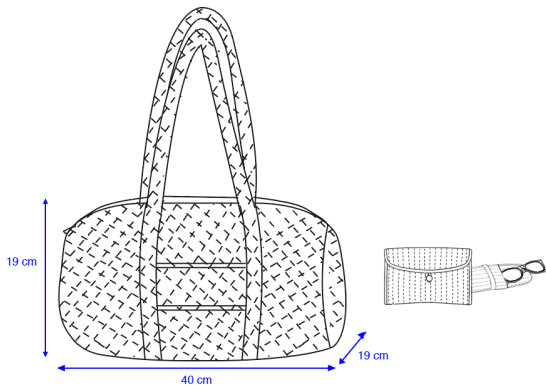

8 couverts / 8 place settings

SERVIETTE / NAPKINS

SET DE TABLE / TABLE MAT

RIDEAU / CURTAIN

NB : revers de 10 cm qui
laisse la possibilité de
rallonger le
rideau / stitching 10 cm
extra fabric

TROUSSE / TOILET POUCH

Petite/ Small

Ronde/ Round

PAPIER PEINT / WALLPAPER

1 rouleau / 1 roll

SAC MATELASSÉ/ BABY BAG

MOYEN/ MEDIUM : L40 x H19 x P19 cm

GRAND/ LARGE : L50 x H22 x P22 cm

GIGOTEUSE REVERSIBLE / REVERSIBLE SLEEPING BAG TOG 2

XL

KIMONO - LONG - taille unique / one size

NB : convient à toutes les corpulences / fits any width, from xs to xxl.

KIMONO - COURT / SHORT - taille unique / one size

NB : convient à toutes les corpulences / fits any width, from xs to xxl.