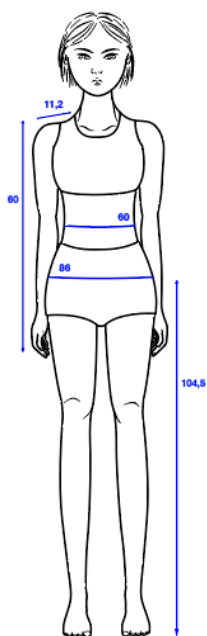

TAIE D'OREILLER / PILLOW COVER - Lit bébé / Baby bed - 35 x 45 cm

TAIE D'OREILLER / PILLOW COVER - Lit simple / Kid bed - 65 x 65 cm

TAIE D'OREILLER / PILLOW COVER - Lit double / Queen size / King size - 65 x 65 cm

Petite/ Small

Ronde/ Round

PAPIER PEINT / WALLPAPER

1 rouleau / 1 roll

SAC MATELASSÉ/ BABY BAG

MOYEN/ MEDIUM : L40 x H19 x P19 cm

GRAND/ LARGE : L50 x H22 x P22 cm

GIGOTEUSE REVERSIBLE / REVERSIBLE SLEEPING BAG TOG 2

De 0 à 6 mois / From 0 to 6 month

De 6 à 12 mois / From 6 to 12 month

COUSSIN GARNI / CUSHION WITH FILLER

PYJAMA - S, M & L

XS

S

M

L

XL

KIMONO - LONG - taille unique / one size

NB : convient à toutes les corpulences / fits any width, from xs to xxl.

KIMONO - COURT / SHORT - taille unique / one size

NB : convient à toutes les corpulences / fits any width, from xs to xxl.