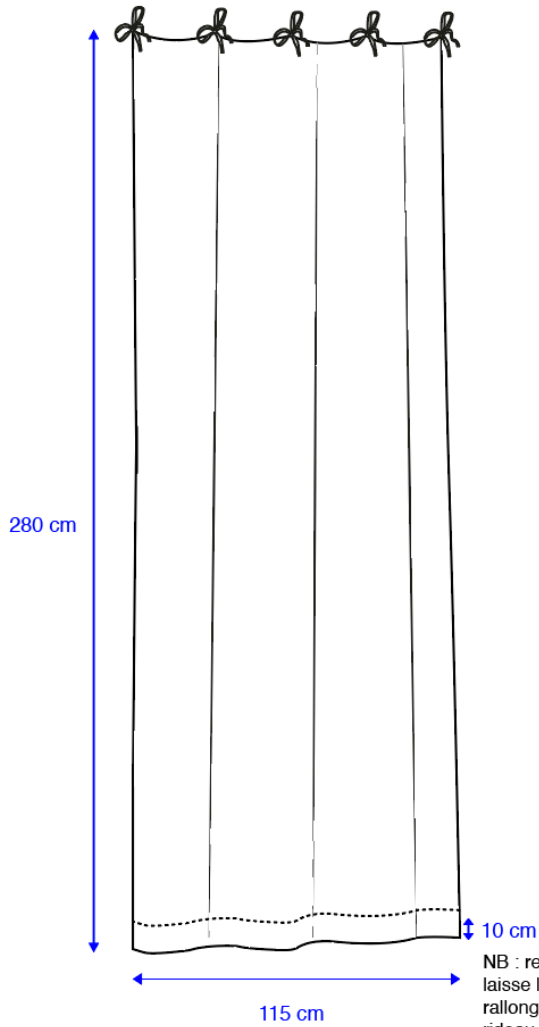

Fermeture boutonnée/ Button closure

HOUSSE DE COUETTE + TAIE D'OREILLER / DUVET COVER SET -

Lit double / Queen size - Housse de couette / Duvet cover 220 x 240 cm & 2 taies d'oreillers / 2 pillowcases 65 x 65 cm

Fermeture boutonnée/ Button closure

NAPPE / TABLE CLOTH - 140 x 140 cm

NAPPE / TABLE CLOTH - 175 x 175 cm

NAPPE / TABLE CLOTH - 150 x 220 cm

6 couverts / 6 place settings

NAPPE / TABLE CLOTH - 170 x 270 cm

8 couverts / 8 place settings

SERVIETTE / NAPKINS

SET DE TABLE / TABLE MAT

RIDEAU / CURTAIN

NB : revers de 10 cm qui
laisse la possibilité de
rallonger le
rideau / stitching 10 cm
extra fabric

TROUSSE / TOILET POUCH

Petite/ Small

Ronde/ Round

PAPIER PEINT / WALLPAPER

1 rouleau / 1 roll

SAC MATELASSÉ/ BABY BAG

MOYEN/ MEDIUM : L40 x H19 x P19 cm

GRAND/ LARGE : L50 x H22 x P22 cm

GIGOTEUSE REVERSIBLE / REVERSIBLE SLEEPING BAG TOG 2