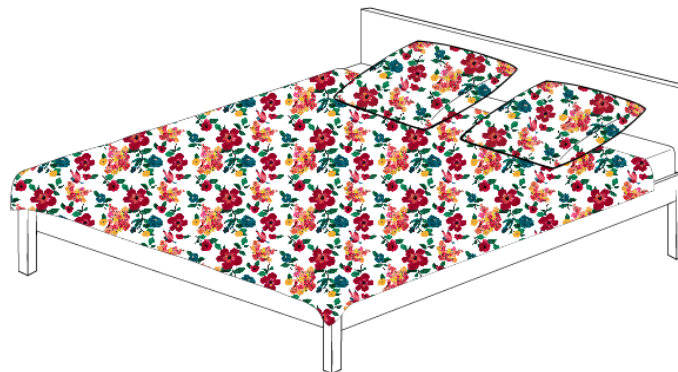

DRAP HOUSSE / CREEP SHEET - Lit simple / Kid bed 90 x 200 cm

DRAP HOUSSE / CREEP SHEET - Queen size - 160 x 200 cm

HOUSSE DE COUETTE + TAIE D'OREILLER / DUVET COVER SET -

Lit bébé / Baby bed - Housse de couette / Duvet cover 100 x 140 cm & taie d'oreiller / pillow case 35 x 45 cm

Fermeture boutonnée/ Button closure

HOUSSE DE COUETTE + TAIE D'OREILLER / DUVET COVER SET -

Lit simple / Baby bed - Housse de couette / Duvet cover 150 x 200 cm & taie d'oreiller / pillow case 65 x 65 cm

Fermeture boutonnée/ Button closure

HOUSSE DE COUETTE + TAIE D'OREILLER / DUVET COVER SET -

Lit double / Queen size - Housse de couette / Duvet cover 220 x 240 cm & 2 taies d'oreillers / 2 pillowcases 65 x 65 cm

Fermeture boutonnée/ Button closure

NAPPE / TABLE CLOTH - 140 x 140 cm

NAPPE / TABLE CLOTH - 175 x 175 cm

NAPPE / TABLE CLOTH - 150 x 220 cm

6 couverts / 6 place settings

NAPPE / TABLE CLOTH - 170 x 270 cm