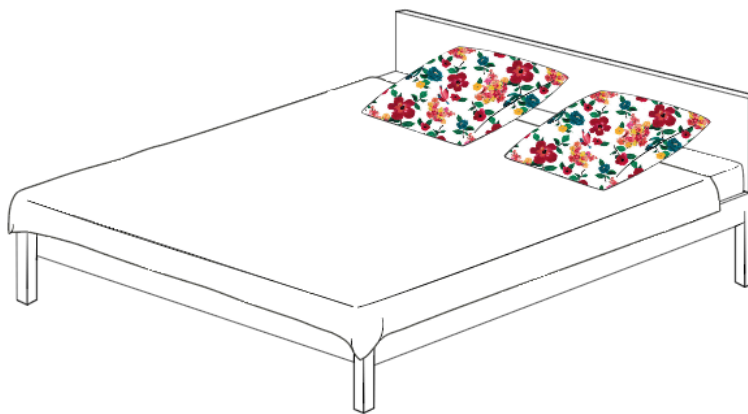

TAIE D'OREILLER / PILLOW COVER - Lit bébé / Baby bed - 35 x 45 cm

TAIE D'OREILLER / PILLOW COVER - Lit simple / Kid bed - 65 x 65 cm

TAIE D'OREILLER / PILLOW COVER - Lit double / Queen size / King size - 65 x 65 cm

TAIE D'OREILLER / PILLOW COVER - Lit double / Queen size / King size - 50 x 70 cm

MATELAS / MATTRESS - 60 x 120 cm

EDREDON / COMFORTERS - 90 x 190 cm

DRAP HOUSSE / CREEP SHEET - Lit bébé / Baby bed - 70 x 140 cm

DRAP HOUSSE / CREEP SHEET - Lit simple / Kid bed 90 x 200 cm

DRAP HOUSSE / CREEP SHEET - Queen size - 160 x 200 cm

HOUSSE DE COUETTE + TAIE D'OREILLER / DUVET COVER SET -

Lit bébé / Baby bed - Housse de couette / Duvet cover 100 x 140 cm & taie d'oreiller / pillow case 35 x 45 cm

Fermeture boutonnée/ Button closure

HOUSSE DE COUETTE + TAIE D'OREILLER / DUVET COVER SET -

Lit simple / Baby bed - Housse de couette / Duvet cover 150 x 200 cm & taie d'oreiller / pillow case 65 x 65 cm