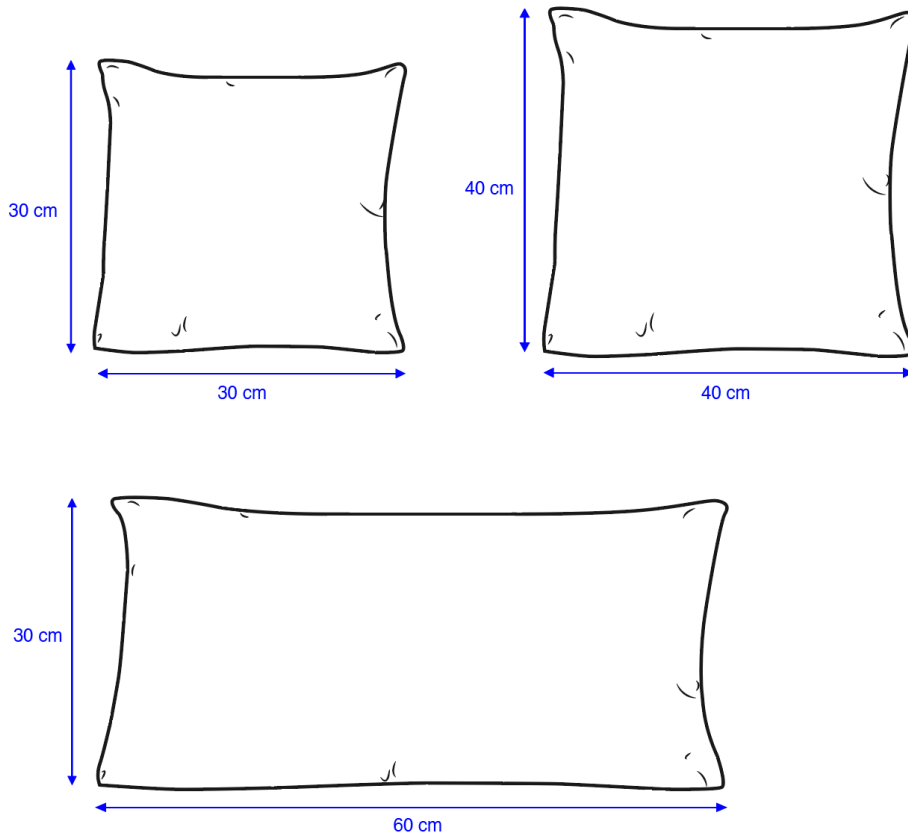

COUSSIN GARNI / CUSHION WITH FILLER