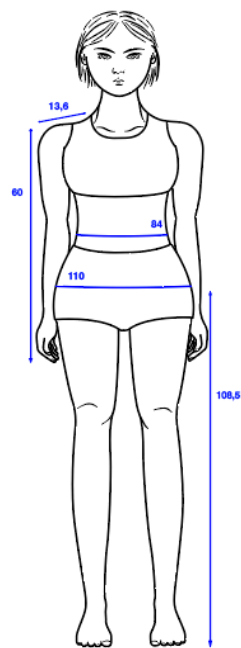

TAIE D'OREILLER / PILLOW COVER - Lit bébé / Baby bed - 35 x 45 cm

TAIE D'OREILLER / PILLOW COVER - Lit simple / Kid bed - 65 x 65 cm

TAIE D'OREILLER / PILLOW COVER - Lit double / Queen size / King size - 65 x 65 cm

Petite/ Small

Ronde/ Round

PAPIER PEINT / WALLPAPER

1 rouleau / 1 roll

SAC MATELASSÉ/ BABY BAG

MOYEN/ MEDIUM : L40 x H19 x P19 cm

GRAND/ LARGE : L50 x H22 x P22 cm

GIGOTEUSE REVERSIBLE / REVERSIBLE SLEEPING BAG TOG 2

De 0 à 6 mois / From 0 to 6 month

De 6 à 12 mois / From 6 to 12 month

COUSSIN GARNI / CUSHION WITH FILLER

PYJAMA - S, M & L

XS

S

M

L

XL

KIMONO - LONG - taille unique / one size

NB : convient à toutes les corpulences / fits any width, from xs to xxl.

KIMONO - COURT / SHORT - taille unique / one size

NB : convient à toutes les corpulences / fits any width, from xs to xxl.