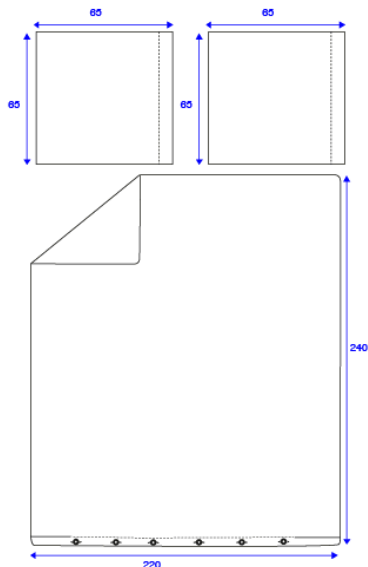

DRAP HOUSSE / CREEP SHEET - Lit simple / Kid bed 90 x 200 cm

DRAP HOUSSE / CREEP SHEET - Queen size - 160 x 200 cm

HOUSSE DE COUETTE + TAIE D'OREILLER / DUVET COVER SET -

Lit bébé / Baby bed - Housse de couette / Duvet cover 100 x 140 cm & taie d'oreiller / pillow case 35 x 45 cm

Fermeture boutonnée/ Button closure

HOUSSE DE COUETTE + TAIE D'OREILLER / DUVET COVER SET -

Lit simple / Baby bed - Housse de couette / Duvet cover 150 x 200 cm & taie d'oreiller / pillow case 65 x 65 cm

Fermeture boutonnée/ Button closure

HOUSSE DE COUETTE + TAIE D'OREILLER / DUVET COVER SET -

Lit double / Queen size - Housse de couette / Duvet cover 220 x 240 cm & 2 taies d'oreillers / 2 pillowcases 65 x 65 cm

Fermeture boutonnée/ Button closure

NAPPE / TABLE CLOTH - 140 x 140 cm

NAPPE / TABLE CLOTH - 175 x 175 cm

NAPPE / TABLE CLOTH - 150 x 220 cm

6 couverts / 6 place settings

NAPPE / TABLE CLOTH - 170 x 270 cm