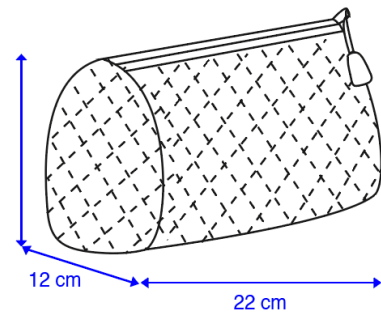

Fermeture boutonnée/ Button closure

HOUSSE DE COUETTE + TAIE D'OREILLER / DUVET COVER SET -

Lit double / Queen size - Housse de couette / Duvet cover 220 x 240 cm & 2 taies d'oreillers / 2 pillowcases 65 x 65 cm

Fermeture boutonnée/ Button closure

NAPPE / TABLE CLOTH - 140 x 140 cm

NAPPE / TABLE CLOTH - 175 x 175 cm

NAPPE / TABLE CLOTH - 150 x 220 cm

6 couverts / 6 place settings

NAPPE / TABLE CLOTH - 170 x 270 cm

8 couverts / 8 place settings

SERVIETTE / NAPKINS

SET DE TABLE / TABLE MAT

RIDEAU / CURTAIN

NB : revers de 10 cm qui
laisse la possibilité de
rallonger le
rideau / stitching 10 cm
extra fabric

TROUSSE / TOILET POUCH

Petite/ Small

Ronde/ Round

PAPIER PEINT / WALLPAPER

1 rouleau / 1 roll

SAC MATELASSÉ/ BABY BAG

MOYEN/ MEDIUM : L40 x H19 x P19 cm

GRAND/ LARGE : L50 x H22 x P22 cm

GIGOTEUSE REVERSIBLE / REVERSIBLE SLEEPING BAG TOG 2