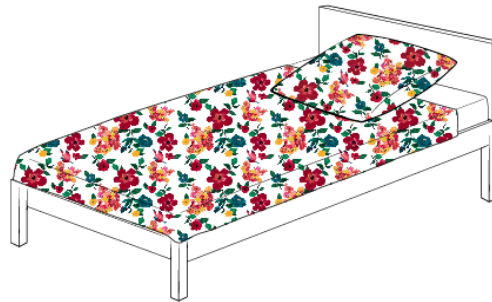

TAIE D'OREILLER / PILLOW COVER - Lit bébé / Baby bed - 35 x 45 cm

TAIE D'OREILLER / PILLOW COVER - Lit simple / Kid bed - 65 x 65 cm

TAIE D'OREILLER / PILLOW COVER - Lit double / Queen size / King size - 65 x 65 cm

DRAP HOUSSE / CREEP SHEET - Lit simple / Kid bed 90 x 200 cm

DRAP HOUSSE / CREEP SHEET - Queen size - 160 x 200 cm

HOUSSE DE COUETTE + TAIE D'OREILLER / DUVET COVER SET -

Lit bébé / Baby bed - Housse de couette / Duvet cover 100 x 140 cm & taie d'oreiller / pillow case 35 x 45 cm

Fermeture boutonnée/ Button closure

HOUSSE DE COUETTE + TAIE D'OREILLER / DUVET COVER SET -

Lit simple / Baby bed - Housse de couette / Duvet cover 150 x 200 cm & taie d'oreiller / pillow case 65 x 65 cm

Fermeture boutonnée/ Button closure

HOUSSE DE COUETTE + TAIE D'OREILLER / DUVET COVER SET -

Lit double / Queen size - Housse de couette / Duvet cover 220 x 240 cm & 2 taies d'oreillers / 2 pillowcases 65 x 65 cm