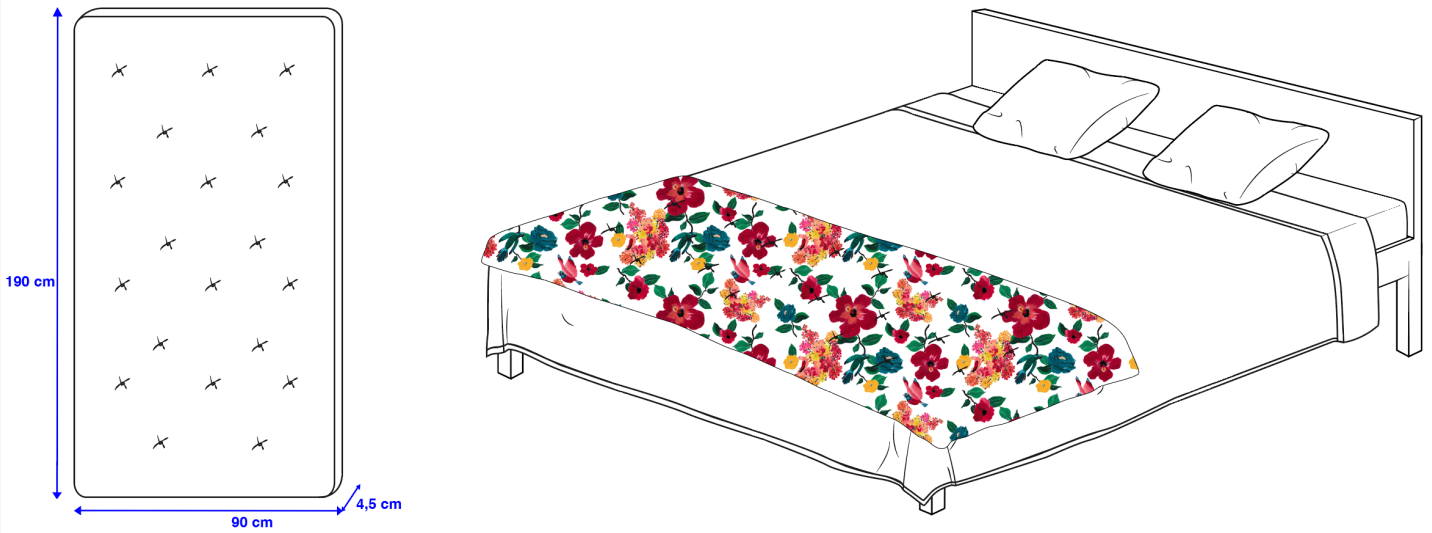

TAIE D'OREILLER / PILLOW COVER - Lit bébé / Baby bed - 35 x 45 cm

TAIE D'OREILLER / PILLOW COVER - Lit simple / Kid bed - 65 x 65 cm

TAIE D'OREILLER / PILLOW COVER - Lit double / Queen size / King size - 65 x 65 cm

TAIE D'OREILLER / PILLOW COVER - Lit double / Queen size / King size - 50 x 70 cm

MATELAS / MATTRESS - 60 x 120 cm

EDREDON / COMFORTERS - 90 x 190 cm

DRAP HOUSSE / CREEP SHEET - Lit bébé / Baby bed - 70 x 140 cm

DRAP HOUSSE / CREEP SHEET - Lit simple / Kid bed 90 x 200 cm

DRAP HOUSSE / CREEP SHEET - Queen size - 160 x 200 cm

HOUSSE DE COUETTE + TAIE D'OREILLER / DUVET COVER SET -

Lit bébé / Baby bed - Housse de couette / Duvet cover 100 x 140 cm & taie d'oreiller / pillow case 35 x 45 cm

Fermeture boutonnée/ Button closure

HOUSSE DE COUETTE + TAIE D'OREILLER / DUVET COVER SET -

Lit simple / Baby bed - Housse de couette / Duvet cover 150 x 200 cm & taie d'oreiller / pillow case 65 x 65 cm