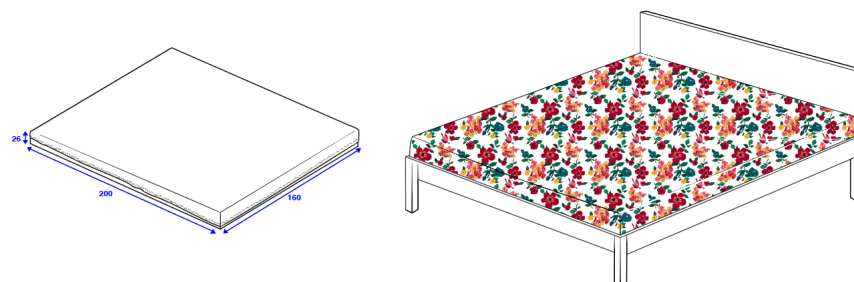

TAIE D'OREILLER / PILLOW COVER - Lit bébé / Baby bed - 35 x 45 cm

TAIE D'OREILLER / PILLOW COVER - Lit simple / Kid bed - 65 x 65 cm

TAIE D'OREILLER / PILLOW COVER - Lit double / Queen size / King size - 65 x 65 cm

TAIE D'OREILLER / PILLOW COVER - Lit double / Queen size / King size - 50 x 70 cm

MATELAS / MATTRESS - 60 x 120 cm

EDREDON / COMFORTERS - 90 x 190 cm

DRAP HOUSSE / CREEP SHEET - Lit bébé / Baby bed - 70 x 140 cm

DRAP HOUSSE / CREEP SHEET - Lit simple / Kid bed 90 x 200 cm

DRAP HOUSSE / CREEP SHEET - Queen size - 160 x 200 cm

HOUSSE DE COUETTE + TAIE D'OREILLER / DUVET COVER SET -

Lit bébé / Baby bed - Housse de couette / Duvet cover 100 x 140 cm & taie d'oreiller / pillow case 35 x 45 cm

Fermeture boutonnée/ Button closure

HOUSSE DE COUETTE + TAIE D'OREILLER / DUVET COVER SET -

Lit simple / Baby bed - Housse de couette / Duvet cover 150 x 200 cm & taie d'oreiller / pillow case 65 x 65 cm