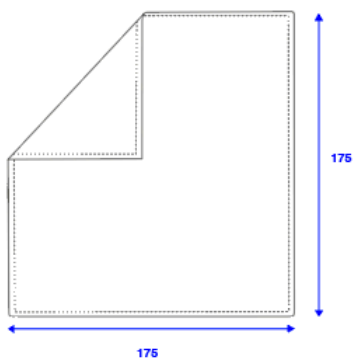

DRAP HOUSSE / CREEP SHEET - Lit simple / Kid bed 90 x 200 cm

DRAP HOUSSE / CREEP SHEET - Queen size - 160 x 200 cm

HOUSSE DE COUETTE + TAIE D'OREILLER / DUVET COVER SET -

Lit bébé / Baby bed - Housse de couette / Duvet cover 100 x 140 cm & taie d'oreiller / pillow case 35 x 45 cm

Fermeture boutonnée/ Button closure

HOUSSE DE COUETTE + TAIE D'OREILLER / DUVET COVER SET -

Lit simple / Baby bed - Housse de couette / Duvet cover 150 x 200 cm & taie d'oreiller / pillow case 65 x 65 cm

Fermeture boutonnée/ Button closure

HOUSSE DE COUETTE + TAIE D'OREILLER / DUVET COVER SET -

Lit double / Queen size - Housse de couette / Duvet cover 220 x 240 cm & 2 taies d'oreillers / 2 pillowcases 65 x 65 cm

Fermeture boutonnée/ Button closure

NAPPE / TABLE CLOTH - 140 x 140 cm

NAPPE / TABLE CLOTH - 175 x 175 cm

NAPPE / TABLE CLOTH - 150 x 220 cm

6 couverts / 6 place settings

NAPPE / TABLE CLOTH - 170 x 270 cm