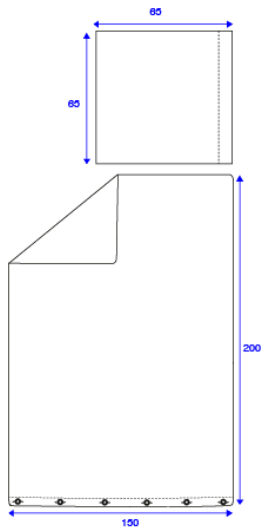

TAIE D'OREILLER / PILLOW COVER - Lit bébé / Baby bed - 35 x 45 cm

TAIE D'OREILLER / PILLOW COVER - Lit simple / Kid bed - 65 x 65 cm

TAIE D'OREILLER / PILLOW COVER - Lit double / Queen size / King size - 65 x 65 cm

TAIE D'OREILLER / PILLOW COVER - Lit double / Queen size / King size - 50 x 70 cm

MATELAS / MATTRESS - 60 x 120 cm

EDREDON / COMFORTERS - 90 x 190 cm

DRAP HOUSSE / CREEP SHEET - Lit bébé / Baby bed - 70 x 140 cm

DRAP HOUSSE / CREEP SHEET - Lit simple / Kid bed 90 x 200 cm

DRAP HOUSSE / CREEP SHEET - Queen size - 160 x 200 cm

HOUSSE DE COUETTE + TAIE D'OREILLER / DUVET COVER SET -

Lit bébé / Baby bed - Housse de couette / Duvet cover 100 x 140 cm & taie d'oreiller / pillow case 35 x 45 cm

Fermeture boutonnée/ Button closure

HOUSSE DE COUETTE + TAIE D'OREILLER / DUVET COVER SET -

Lit simple / Baby bed - Housse de couette / Duvet cover 150 x 200 cm & taie d'oreiller / pillow case 65 x 65 cm