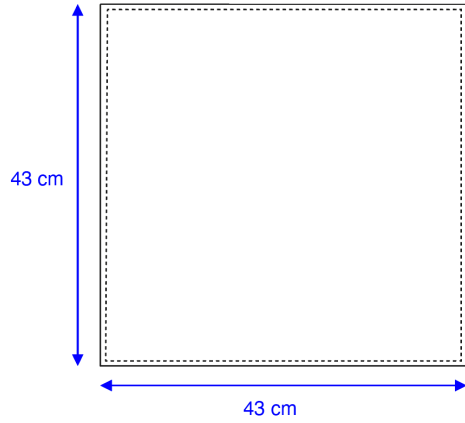

SERVIETTE / NAPKINS