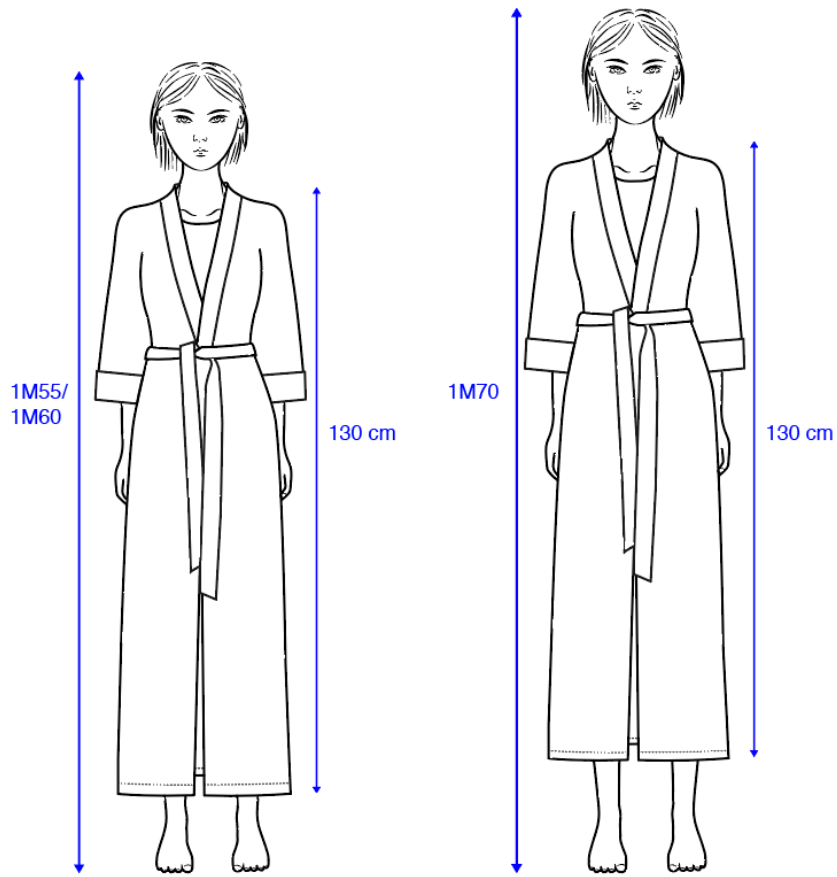

TAIE D'OREILLER / PILLOW COVER - Lit bébé / Baby bed - 35 x 45 cm

TAIE D'OREILLER / PILLOW COVER - Lit simple / Kid bed - 65 x 65 cm

TAIE D'OREILLER / PILLOW COVER - Lit double / Queen size / King size - 65 x 65 cm

TAIE D'OREILLER / PILLOW COVER - Lit double / Queen size / King size - 50 x 70 cm

MATELAS / MATTRESS - 60 x 120 cm

EDREDON / COMFORTERS - 90 x 190 cm

DRAP HOUSSE / CREEP SHEET - Lit bébé / Baby bed - 70 x 140 cm

Fermeture boutonnée/ Button closure

HOUSSE DE COUETTE + TAIE D'OREILLER / DUVET COVER SET -

Lit double / Queen size - Housse de couette / Duvet cover 220 x 240 cm & 2 taies d'oreillers / 2 pillowcases 65 x 65 cm

XL

KIMONO - LONG - taille unique / one size

NB : convient à toutes les corpulences / fits any width, from xs to xxl.

KIMONO - COURT / SHORT - taille unique / one size

NB : convient à toutes les corpulences / fits any width, from xs to xxl.