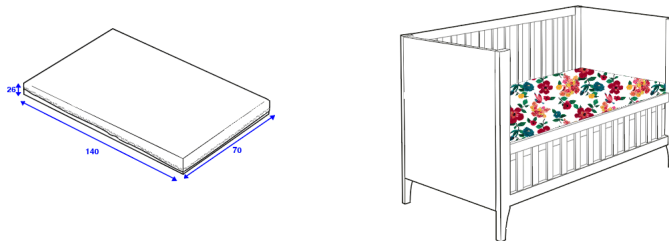

TAIE D'OREILLER / PILLOW COVER - Lit bébé / Baby bed - 35 x 45 cm

TAIE D'OREILLER / PILLOW COVER - Lit simple / Kid bed - 65 x 65 cm

TAIE D'OREILLER / PILLOW COVER - Lit double / Queen size / King size - 65 x 65 cm

TAIE D'OREILLER / PILLOW COVER - Lit double / Queen size / King size - 50 x 70 cm

MATELAS / MATTRESS - 60 x 120 cm

EDREDON / COMFORTERS - 90 x 190 cm

DRAP HOUSSE / CREEP SHEET - Lit bébé / Baby bed - 70 x 140 cm

DRAP HOUSSE / CREEP SHEET - Lit simple / Kid bed 90 x 200 cm

DRAP HOUSSE / CREEP SHEET - Queen size - 160 x 200 cm

HOUSSE DE COUETTE + TAIE D'OREILLER / DUVET COVER SET -

Lit bébé / Baby bed - Housse de couette / Duvet cover 100 x 140 cm & taie d'oreiller / pillow case 35 x 45 cm

Fermeture boutonnée/ Button closure

HOUSSE DE COUETTE + TAIE D'OREILLER / DUVET COVER SET -

Lit simple / Baby bed - Housse de couette / Duvet cover 150 x 200 cm & taie d'oreiller / pillow case 65 x 65 cm