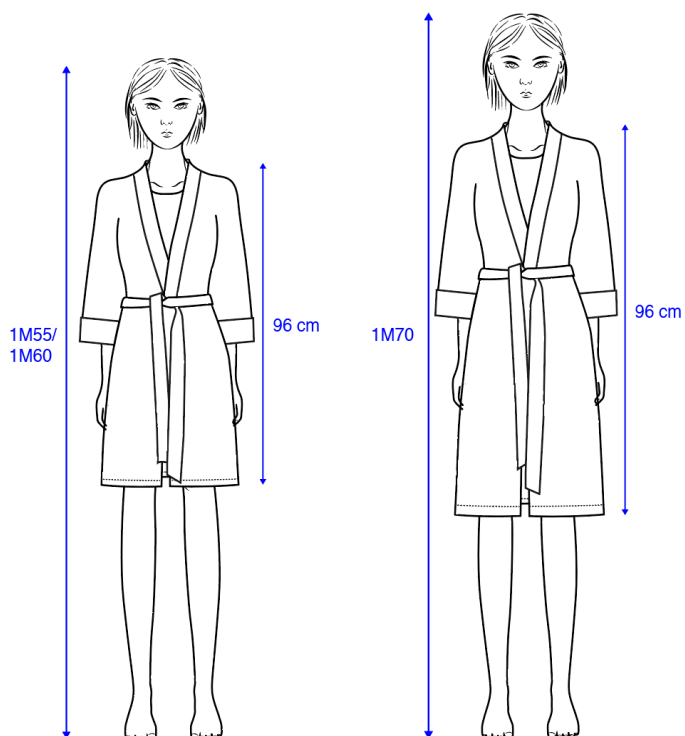

TAIE D'OREILLER / PILLOW COVER - Lit bébé / Baby bed - 35 x 45 cm

TAIE D'OREILLER / PILLOW COVER - Lit simple / Kid bed - 65 x 65 cm

TAIE D'OREILLER / PILLOW COVER - Lit double / Queen size / King size - 65 x 65 cm

TAIE D'OREILLER / PILLOW COVER - Lit double / Queen size / King size - 50 x 70 cm

MATELAS / MATTRESS - 60 x 120 cm

EDREDON / COMFORTERS - 90 x 190 cm

DRAP HOUSSE / CREEP SHEET - Lit bébé / Baby bed - 70 x 140 cm

Fermeture boutonnée/ Button closure

HOUSSE DE COUETTE + TAIE D'OREILLER / DUVET COVER SET -

Lit double / Queen size - Housse de couette / Duvet cover 220 x 240 cm & 2 taies d'oreillers / 2 pillowcases 65 x 65 cm

XL

KIMONO - LONG - taille unique / one size

NB : convient à toutes les corpulences / fits any width, from xs to xxl.

KIMONO - COURT / SHORT - taille unique / one size

NB : convient à toutes les corpulences / fits any width, from xs to xxl.