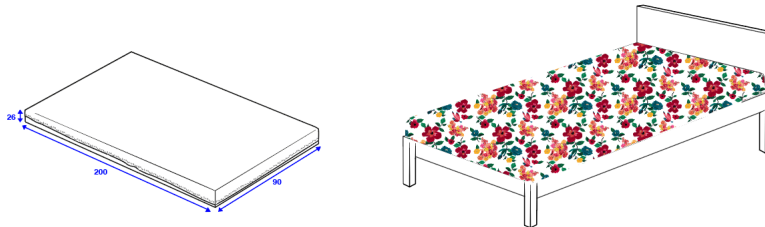

TAIE D'OREILLER / PILLOW COVER - Lit bébé / Baby bed - 35 x 45 cm

TAIE D'OREILLER / PILLOW COVER - Lit simple / Kid bed - 65 x 65 cm

TAIE D'OREILLER / PILLOW COVER - Lit double / Queen size / King size - 65 x 65 cm

TAIE D'OREILLER / PILLOW COVER - Lit double / Queen size / King size - 50 x 70 cm

MATELAS / MATTRESS - 60 x 120 cm

EDREDON / COMFORTERS - 90 x 190 cm

DRAP HOUSSE / CREEP SHEET - Lit bébé / Baby bed - 70 x 140 cm

DRAP HOUSSE / CREEP SHEET - Lit simple / Kid bed 90 x 200 cm

DRAP HOUSSE / CREEP SHEET - Queen size - 160 x 200 cm

HOUSSE DE COUETTE + TAIE D'OREILLER / DUVET COVER SET -

Lit bébé / Baby bed - Housse de couette / Duvet cover 100 x 140 cm & taie d'oreiller / pillow case 35 x 45 cm

Fermeture boutonnée/ Button closure

HOUSSE DE COUETTE + TAIE D'OREILLER / DUVET COVER SET -

Lit simple / Baby bed - Housse de couette / Duvet cover 150 x 200 cm & taie d'oreiller / pillow case 65 x 65 cm