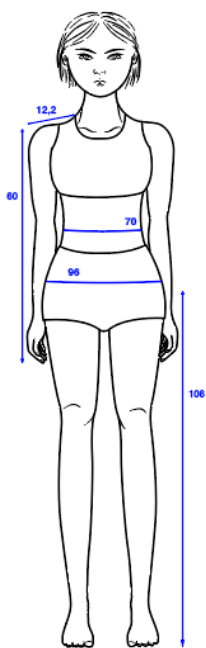

TAIE D'OREILLER / PILLOW COVER - Lit bébé / Baby bed - 35 x 45 cm

TAIE D'OREILLER / PILLOW COVER - Lit simple / Kid bed - 65 x 65 cm

TAIE D'OREILLER / PILLOW COVER - Lit double / Queen size / King size - 65 x 65 cm

Petite/ Small

Ronde/ Round

PAPIER PEINT / WALLPAPER

1 rouleau / 1 roll

SAC MATELASSÉ/ BABY BAG

MOYEN/ MEDIUM : L40 x H19 x P19 cm

GRAND/ LARGE : L50 x H22 x P22 cm

GIGOTEUSE REVERSIBLE / REVERSIBLE SLEEPING BAG TOG 2

De 0 à 6 mois / From 0 to 6 month

De 6 à 12 mois / From 6 to 12 month

COUSSIN GARNI / CUSHION WITH FILLER

PYJAMA - S, M & L

XS

S

M

L

XL

KIMONO - LONG - taille unique / one size

NB : convient à toutes les corpulences / fits any width, from xs to xxl.

KIMONO - COURT / SHORT - taille unique / one size

NB : convient à toutes les corpulences / fits any width, from xs to xxl.