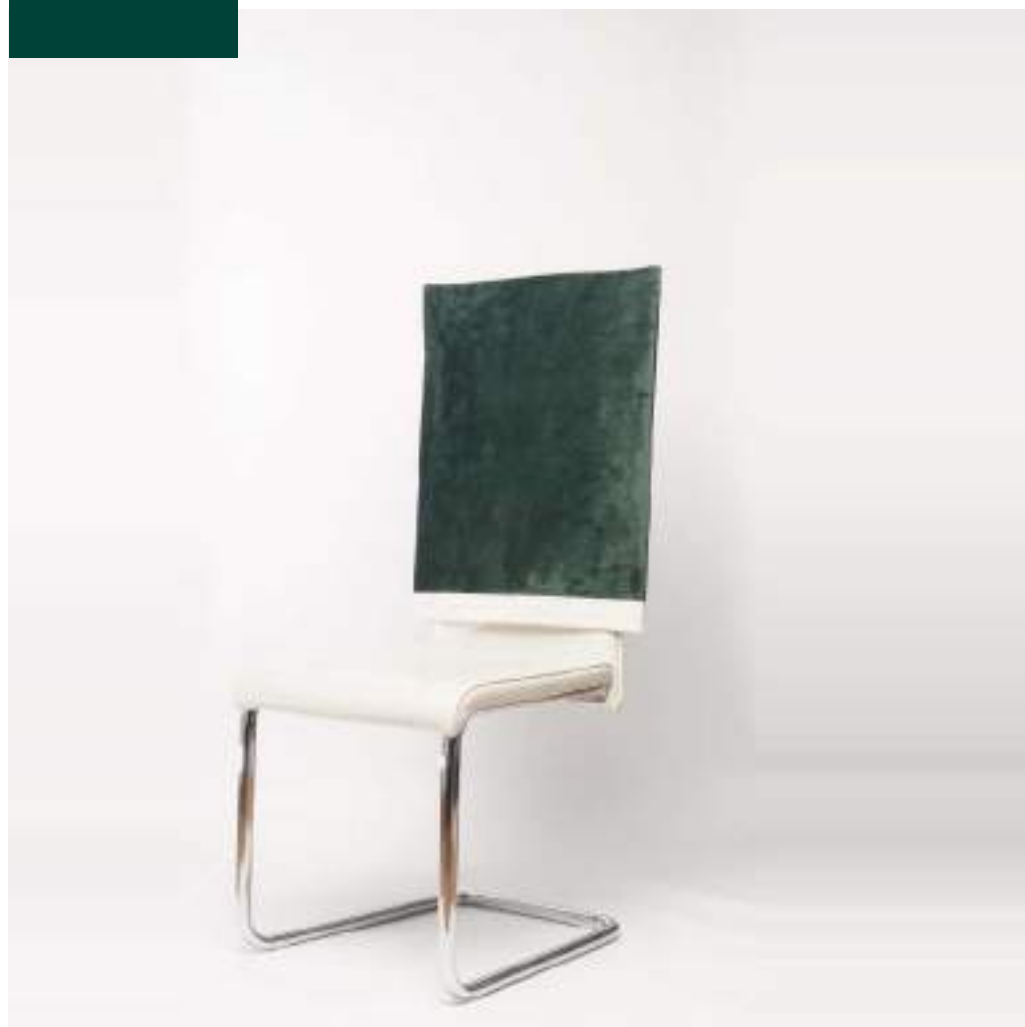

SILANI

Copriesedia Vell.Rigido Verde 50X60Cm

codice:

10010157

cartoni:

24

prezzo:

11,75€