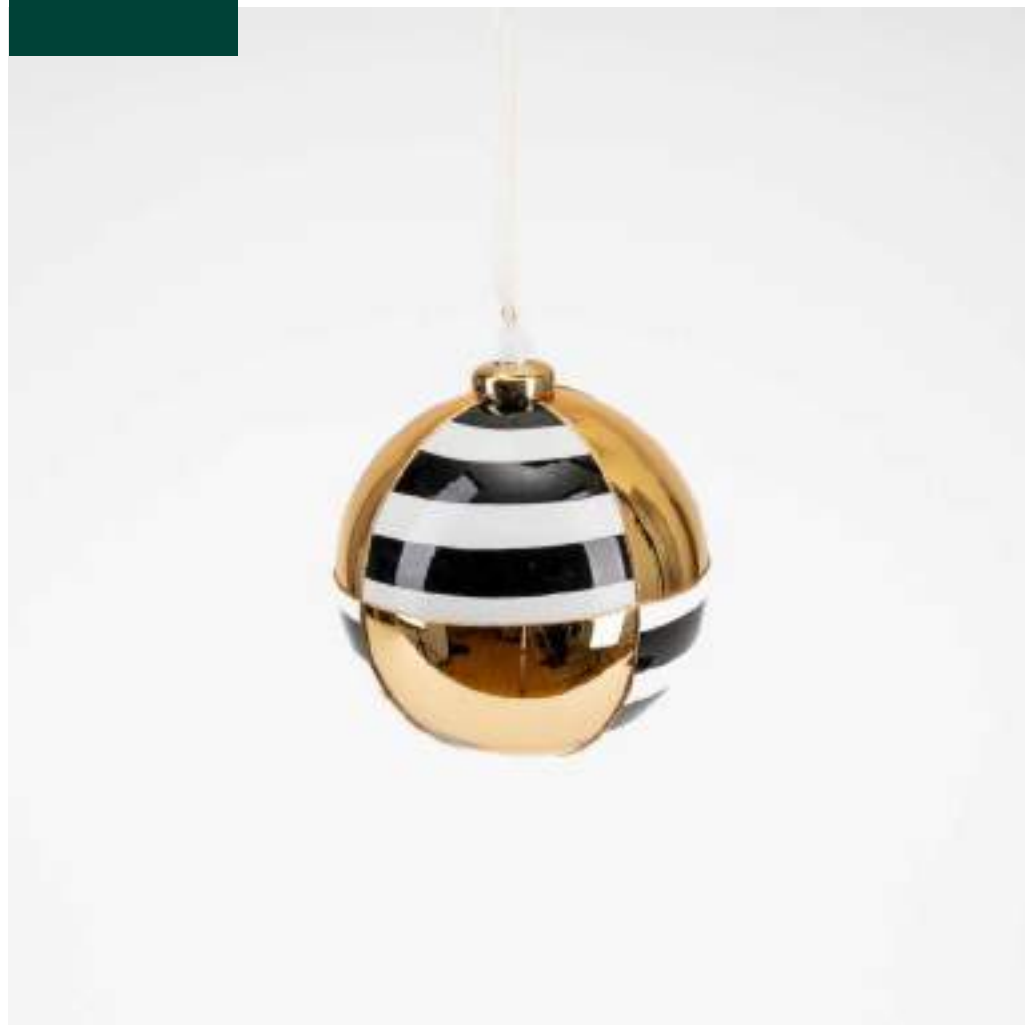

SILANI

Sfera 12Cm Luxury Fasce Nero-Oro

codice:

13820061

cartoni:

12

prezzo:

29,10€

8 056893 509702