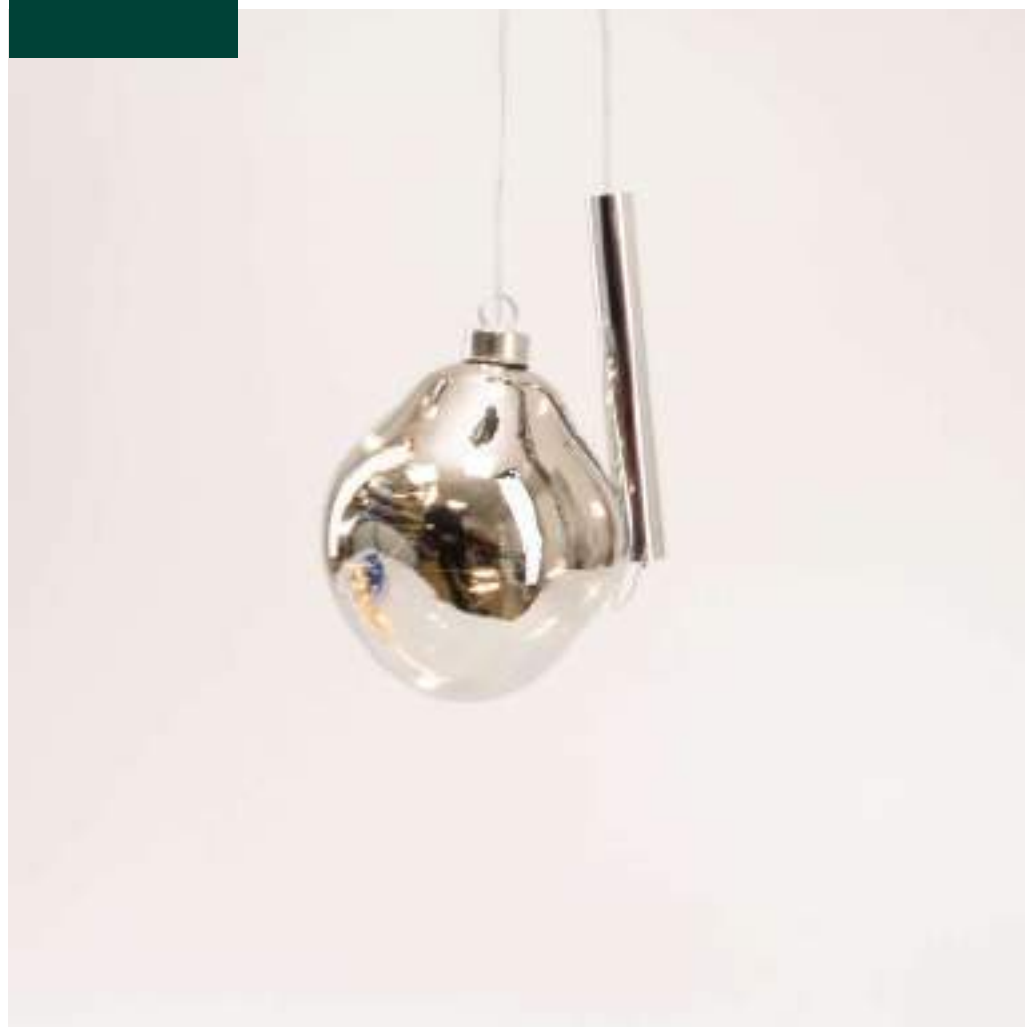

SILANI

Sfera Stone D.12Cm Led Antracite

codice:

14060007

cartoni:

16

prezzo:

15,20€