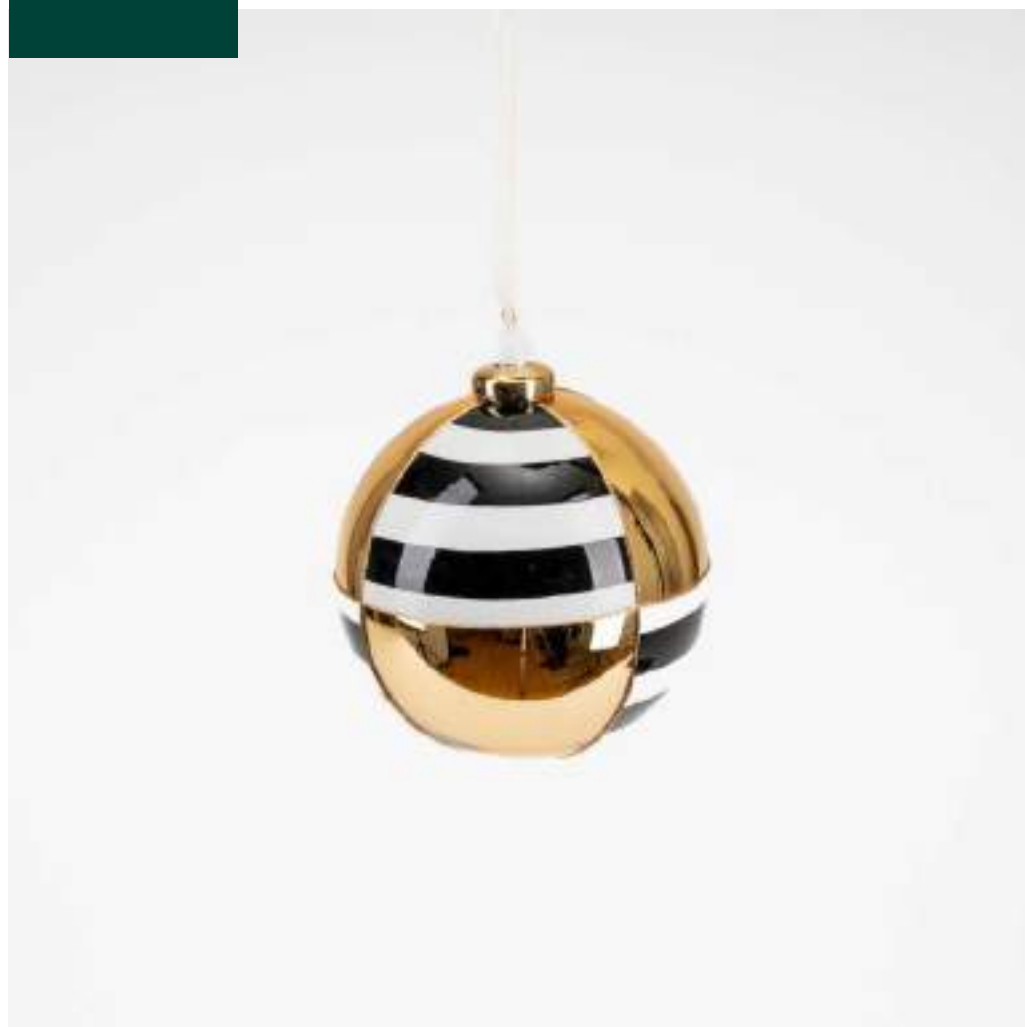

SILANI

Sfera 8Cm Luxury Fasce Nero-Oro

codice:

13820055

cartoni:

12

prezzo:

16,40€

8 056893 509641