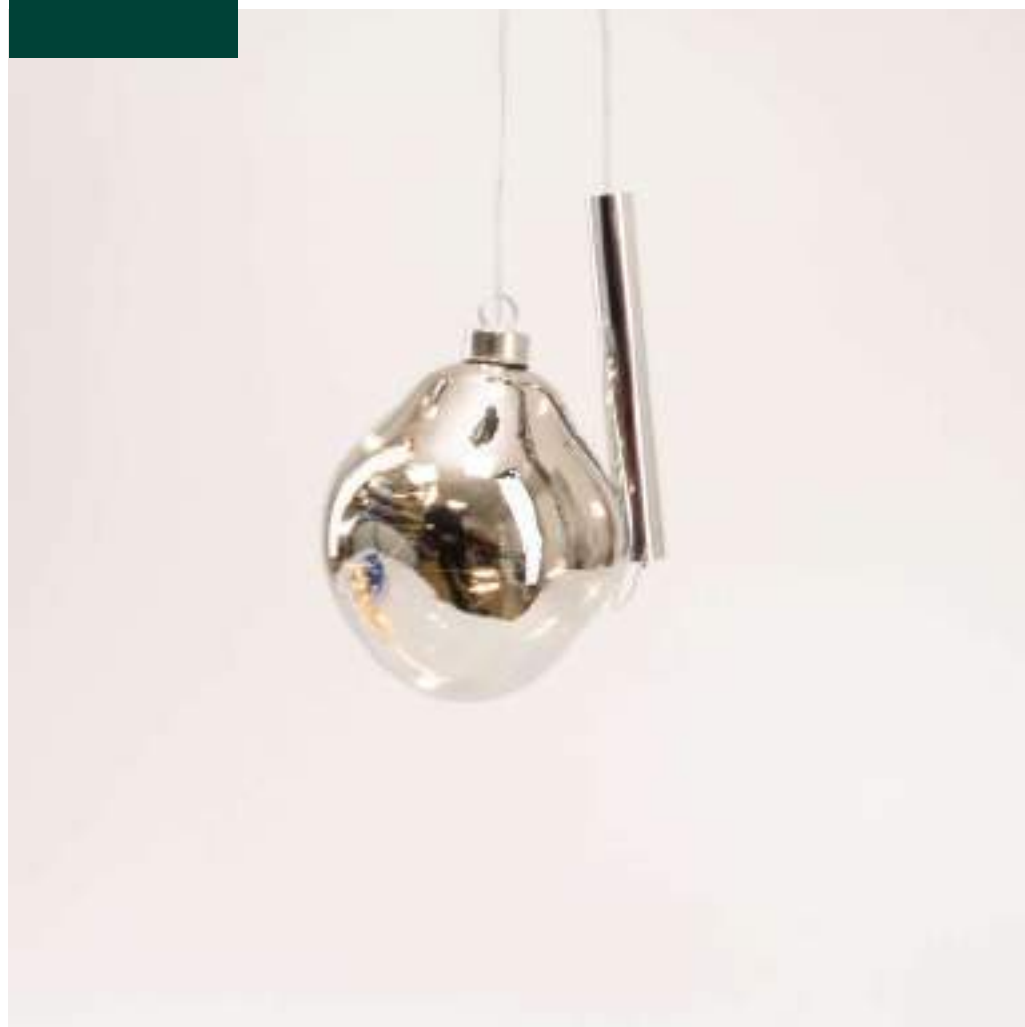

SILANI

Sfera Stone D.10Cm Led Antracite

codice:

14060003

cartoni:

24

prezzo:

10,80€

8 056893 508989