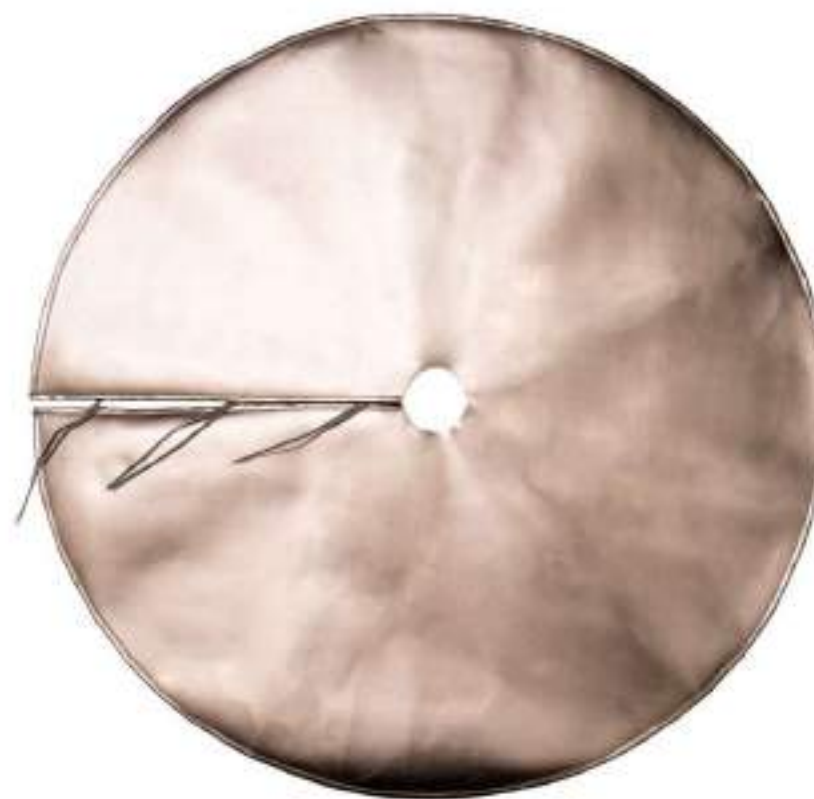

10010206

cartoni:

12

prezzo:

30,00€

8 052015 078651

Mantello Copribase Metallic Tortora D.120Cm

8 052015 079382