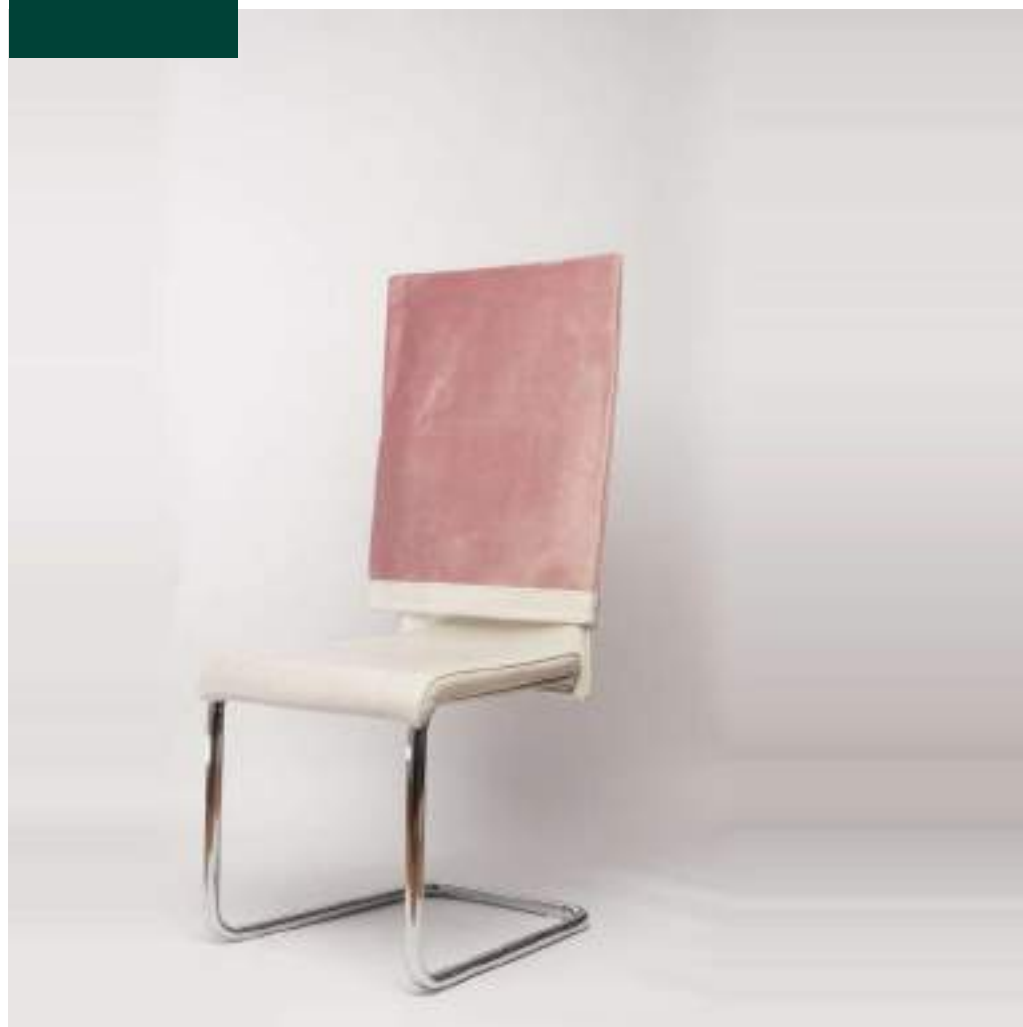

SILANI

**Copriesedia Vell.Rigido Cipria 50X60Cm**

**codice:**

10010159

**cartoni:**

24

**prezzo:**

11,75€