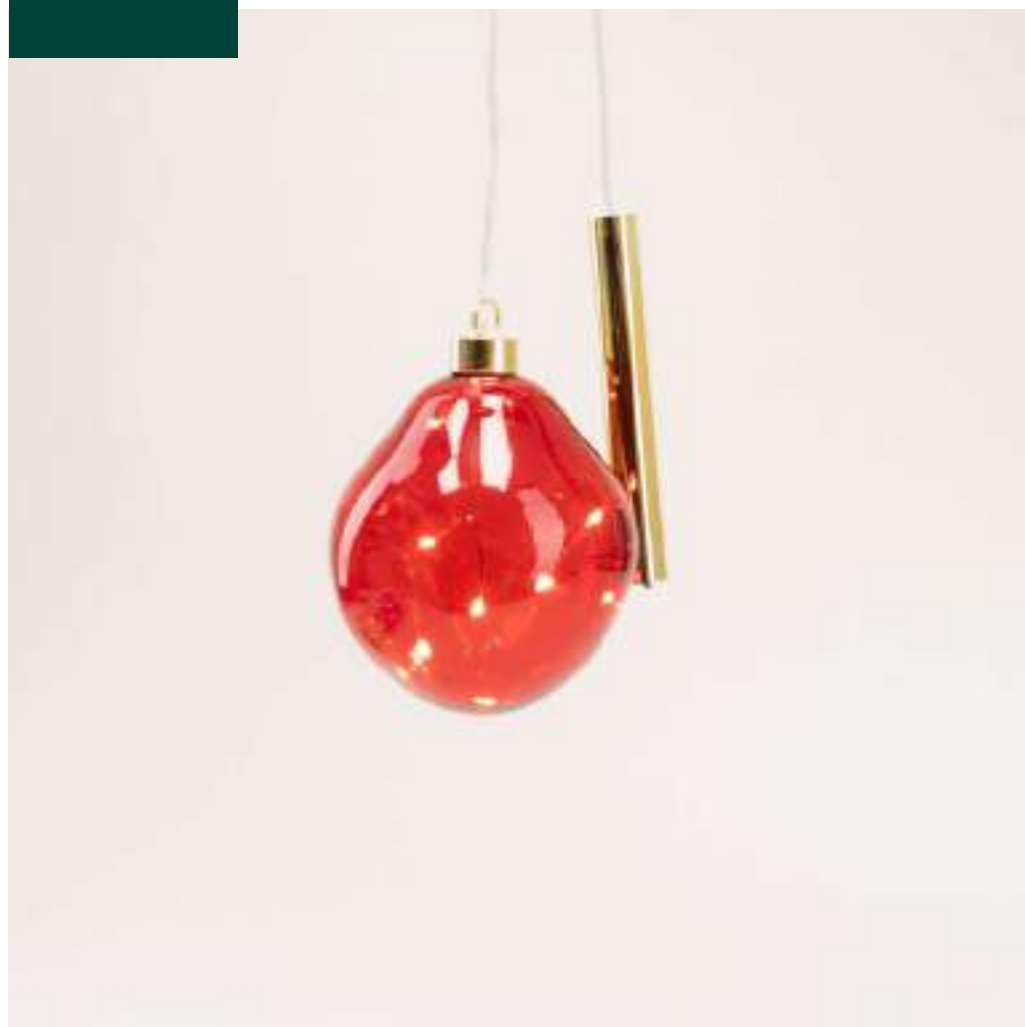

SILANI

Sfera Stone D.10Cm Led Rosso

codice:

14060001

cartoni:

24

prezzo:

10,80€

8 056893 508965