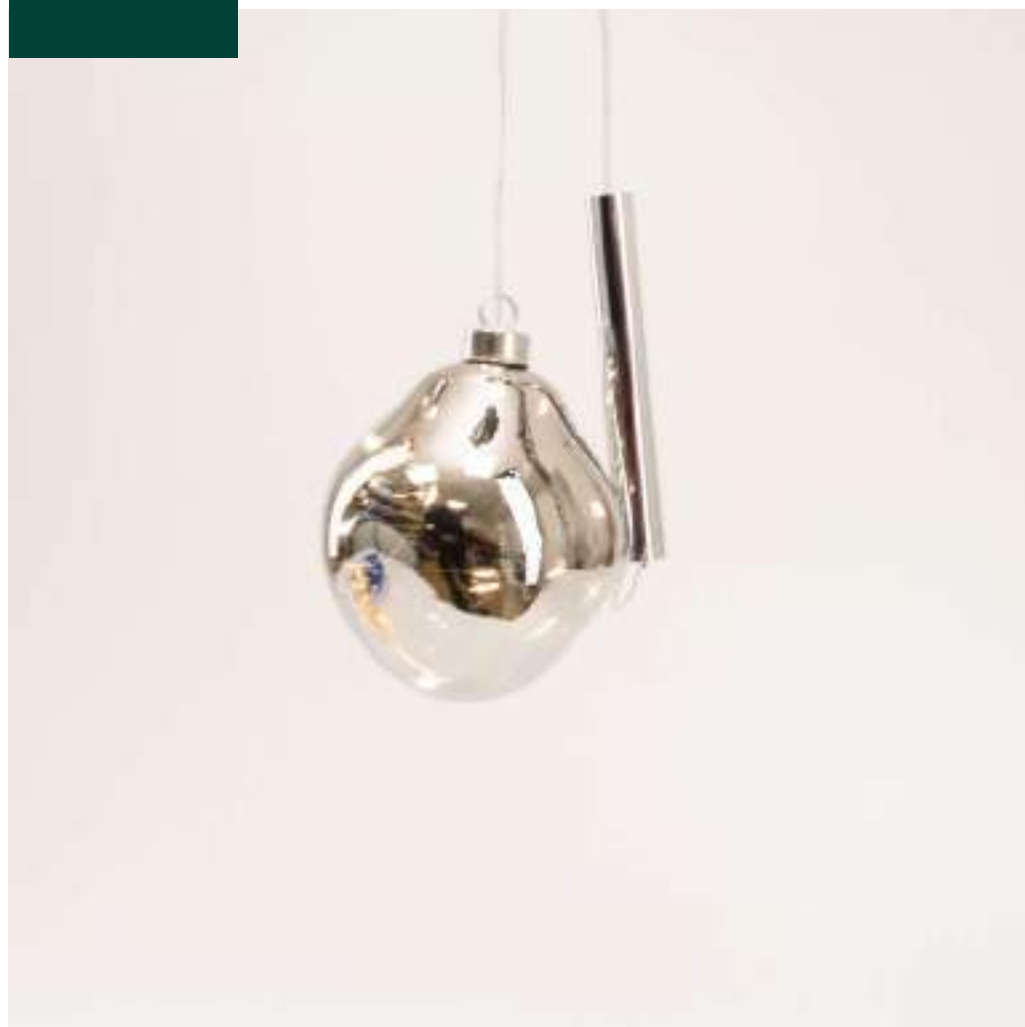

21,00€

cartoni:

12

codice:

14060010

SILANI

Sfera Stone D.15Cm Led Antracite

codice: