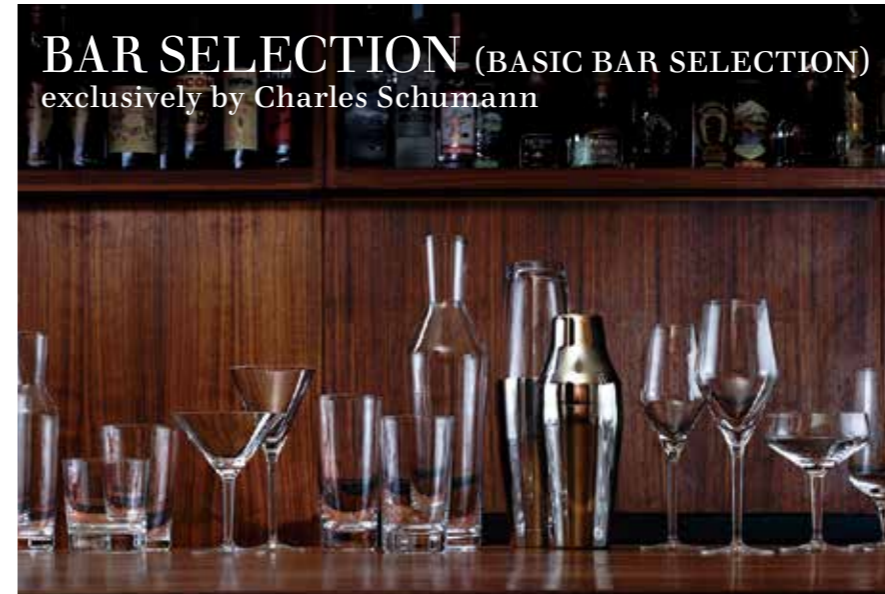

● BEER BASIC シリーズは新品番 (上段) はロット 4 個、旧品番 (下段) はロット 6 個です。旧品番の在庫がなくなり次第、新品番に切り替わります。

BASIC BAR
by Charles Schumann

BAR SELECTION (BASIC BAR SELECTION)
exclusively by Charles Schumann

BASIC BAR CLASSIC

ダブル オールドファッション
DOUBLE OLD FASHIONED
高さ 95 mm
最大径 89 mm
容量 369 ml
119636
¥5,000 (税抜価格)