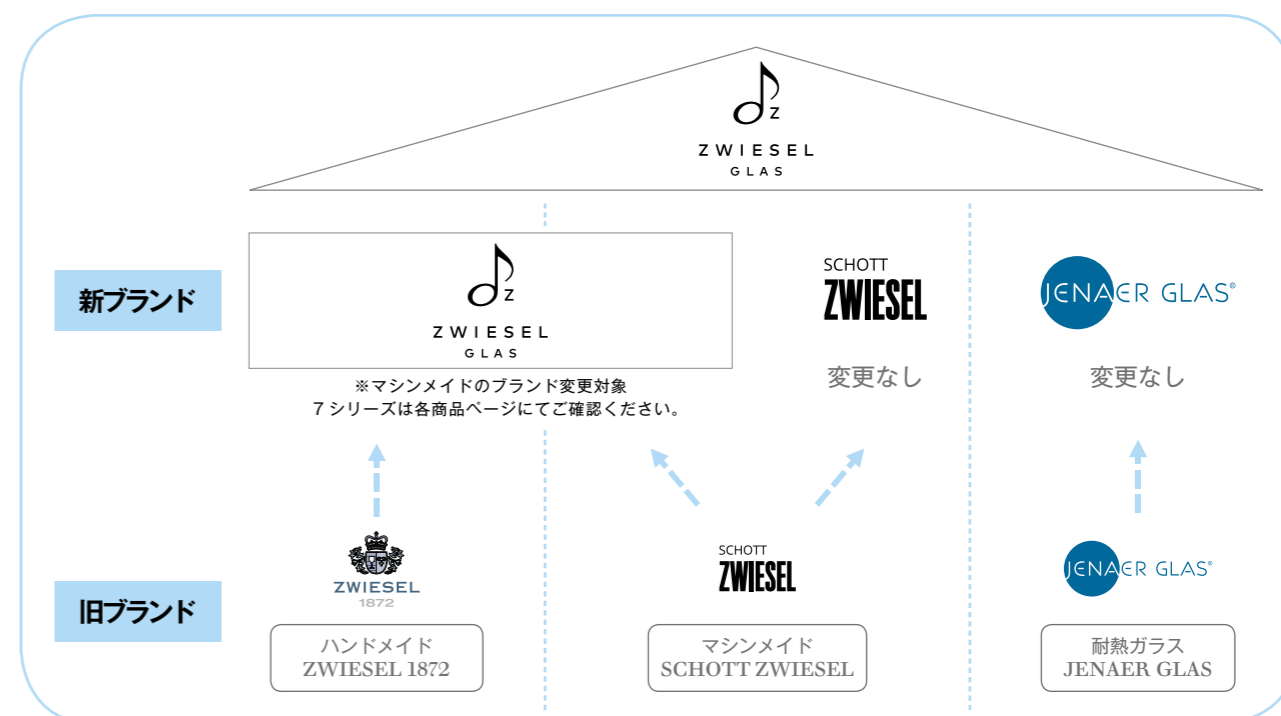

Z W I E S E L
G L A S

2024

HOTEL & RESTAURANT

『ZWIESEL GLAS』は、これまで展開してきたハンドメイド『ZWIESEL 1872』、マシンメイド『SCHOTT ZWIESEL』、耐熱ガラス『JENAER GLAS』の包括ブランド（ファミリーブランド）です。

ブランド再編に伴い、グラスの刻印を新デザインに移行中です。ハンドメイドの全商品、マシンメイドの一部商品が対象です。

※ 一部シリーズ名・品番も変更となるため本カタログ上、新・旧シリーズ名・品番を併記しております。

※ 旧刻印の商品が完売次第、新刻印の商品に移行します。

商品によって切り替わる時期が異なりますこと何卒ご理解ご容赦ください。

<新刻印（ハンドメイド）例>

<カタログ表記例>

シャンパン EP
CHAMPAGNE EP

高さ 270 mm

最大径 76 mm