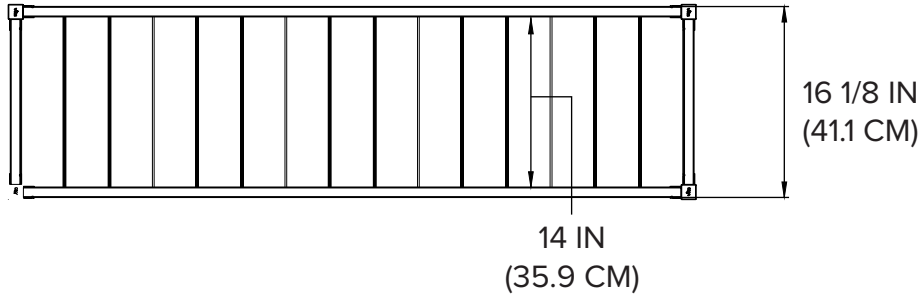

16325
POST CAP - ETE DE POTEAU - TABLERO DE PISO
 1 1/4" (3.2 CM) - **X8**

16029
POST F - PUBLIER F - EXPONER F
 33" (83.7 CM) - **X2**

16044
POST G - PUBLIER G - EXPONER G
 33" (83.7 CM) - **X2**

PARTS NOT TO SCALE PIÈCES NON À L'ÉCHELLE PARTES NO A ESCALA

PRODUCT DIMENSIONS

DIMENSIONS DU PRODUIT

DIMENSIONES DEL PRODUCTO

			
False Bottom	Depth	Soil Capacity	Bags of Soil
①	8 5/8" (22.1cm)	4.0 cubic feet (113.0 liters)	x4
②	14 5/8" (37.3cm)	6.8 cubic feet (191.8 liters)	x7
③	21 5/8" (52.5cm)	10.0 cubic feet (283.7 liters)	x10