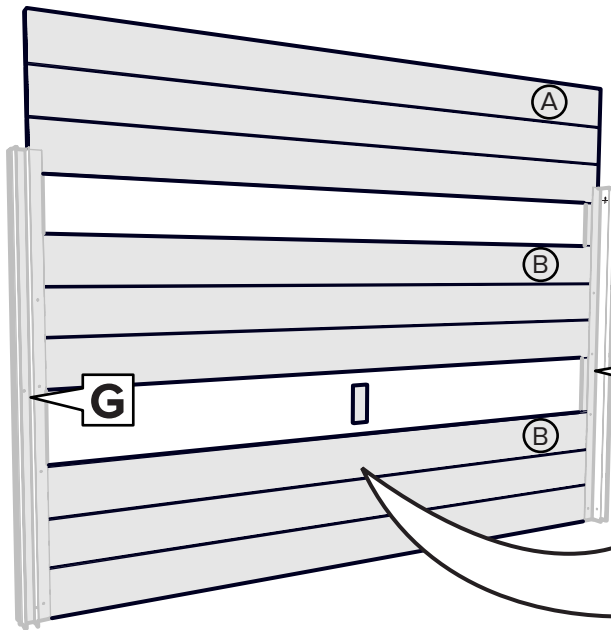

- 16030/15030 - x2 (A)
- 16148/15148 - x4 (B)
- 16067 - x2
- 16029 - x2 (F)
- 16044 - x2 (G)