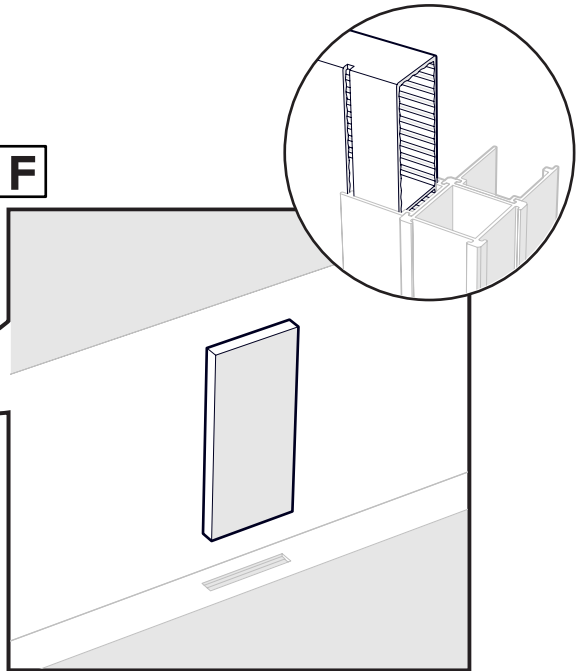

- 16030/15030 - x2 (A)
- 16148/15148 - x4 (B)
- 16067 - x2
- 16029 - x2 (F)
- 16044 - x2 (G)