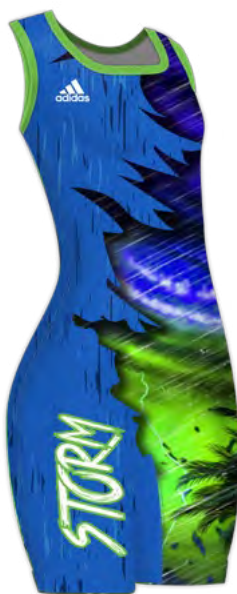

aS108c-01-77  
AEROREADY

aS108c-01-51  
AEROREADY

- You Choose:**  
 A: BODY COLOR  
 B: BINDING COLOR  
 C: PANEL COLOR  
 D: STRIPE COLOR

aS108c-01-52  
AEROREADY

- You Choose:**  
 A: BODY COLOR  
 B: BINDING COLOR  
 C: PANEL COLOR  
 D: ACCENT COLOR

aS108c-07-53  
AEROREADY

- You Choose:**  
 A: BODY COLOR  
 B: BINDING COLOR  
 C: PANEL COLOR  
 D: ACCENT COLOR

aS108c-06-54  
AEROREADY

**You Choose:**

- A: FRONT COLOR
- B: BINDING COLOR
- C: BACK COLOR
- D: STRIPE COLOR

aS108c-01-55  
AEROREADY

**You Choose:**

- A: BODY COLOR
- B: BINDING COLOR
- C: PANEL COLOR

aS108c-01-56  
AEROREADY

**You Choose:**

- A: BODY COLOR
- B: BINDING COLOR
- C: PANEL COLOR
- D: STRIPE COLOR

aS108c-02-47