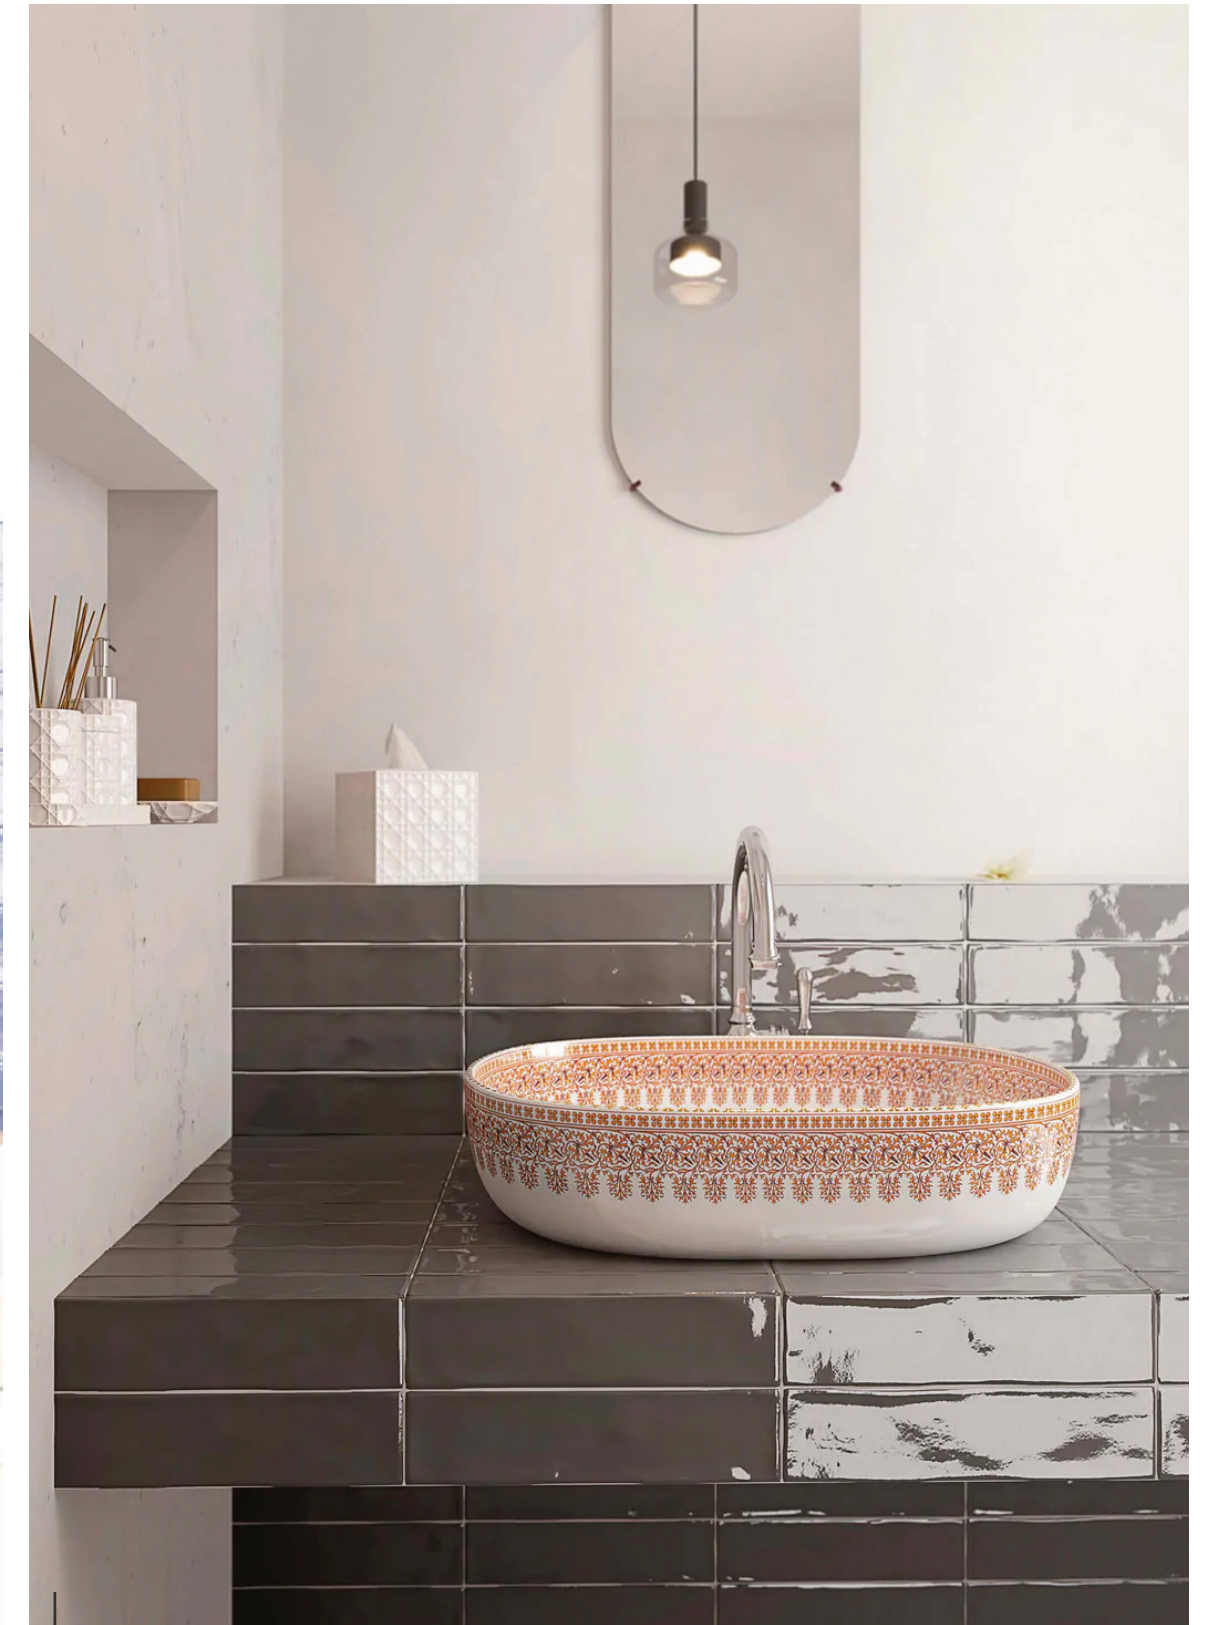

3 x 12 in Bellini Crema Ceramic Glossy Wall Tile
SKU: BTE0312485

3 x 12 in Bellini Nero Ceramic Glossy Wall Tile
SKU: BTE0312488

3 x 12 in Bellini Azul Ceramic Glossy Wall Tile
SKU: BTE0312482

3 x 12 in Bellini Grey Ceramic Glossy Wall Tile
SKU: BTE0312486

3 x 12 in
Glossy
SKU: BTE0312481

3 x 12 in
Glossy
SKU: BTE0312482

3 x 12 in
Glossy
SKU: BTE0312483

3 x 12 in
Glossy
SKU: BTE0312484

3 x 12 in
Glossy
SKU: BTE0312485

3 x 12 in
Glossy
SKU: BTE0312486

3 x 12 in
Glossy
SKU: BTE0312487

3 x 12 in
Glossy
SKU: BTE0312488

3 x 12 in
Glossy
SKU: BTE0312489

3 x 12 in
Glossy
SKU: BTE0312490