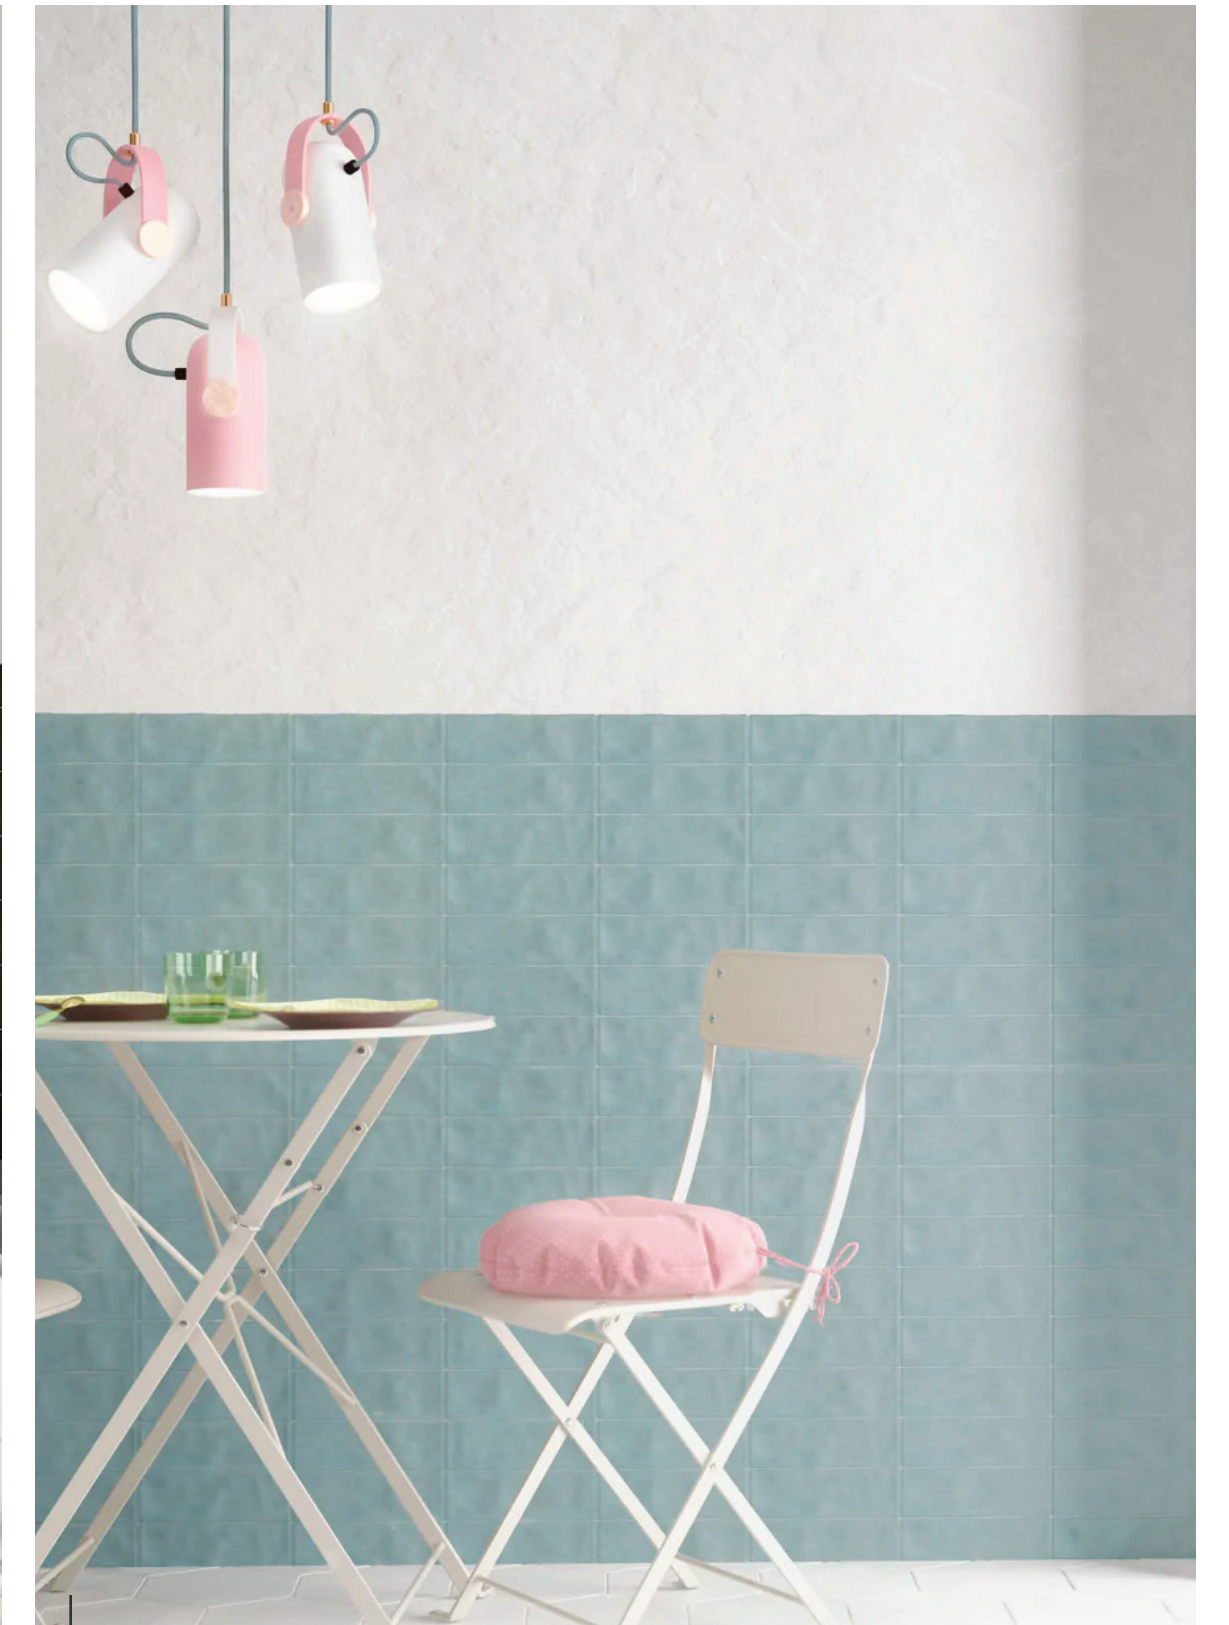

2.6 x 8 in Bellini Borgo Pink Matte Porcelain Wall Tile  
SKU: BTE0308572

2.6 x 8 in Bellini Borgo Green Matte Porcelain Wall Tile  
SKU: BTE0308568

2.6 x 8 in Bellini Borgo Noir Polished Porcelain Wall Tile  
SKU: BTE0308566