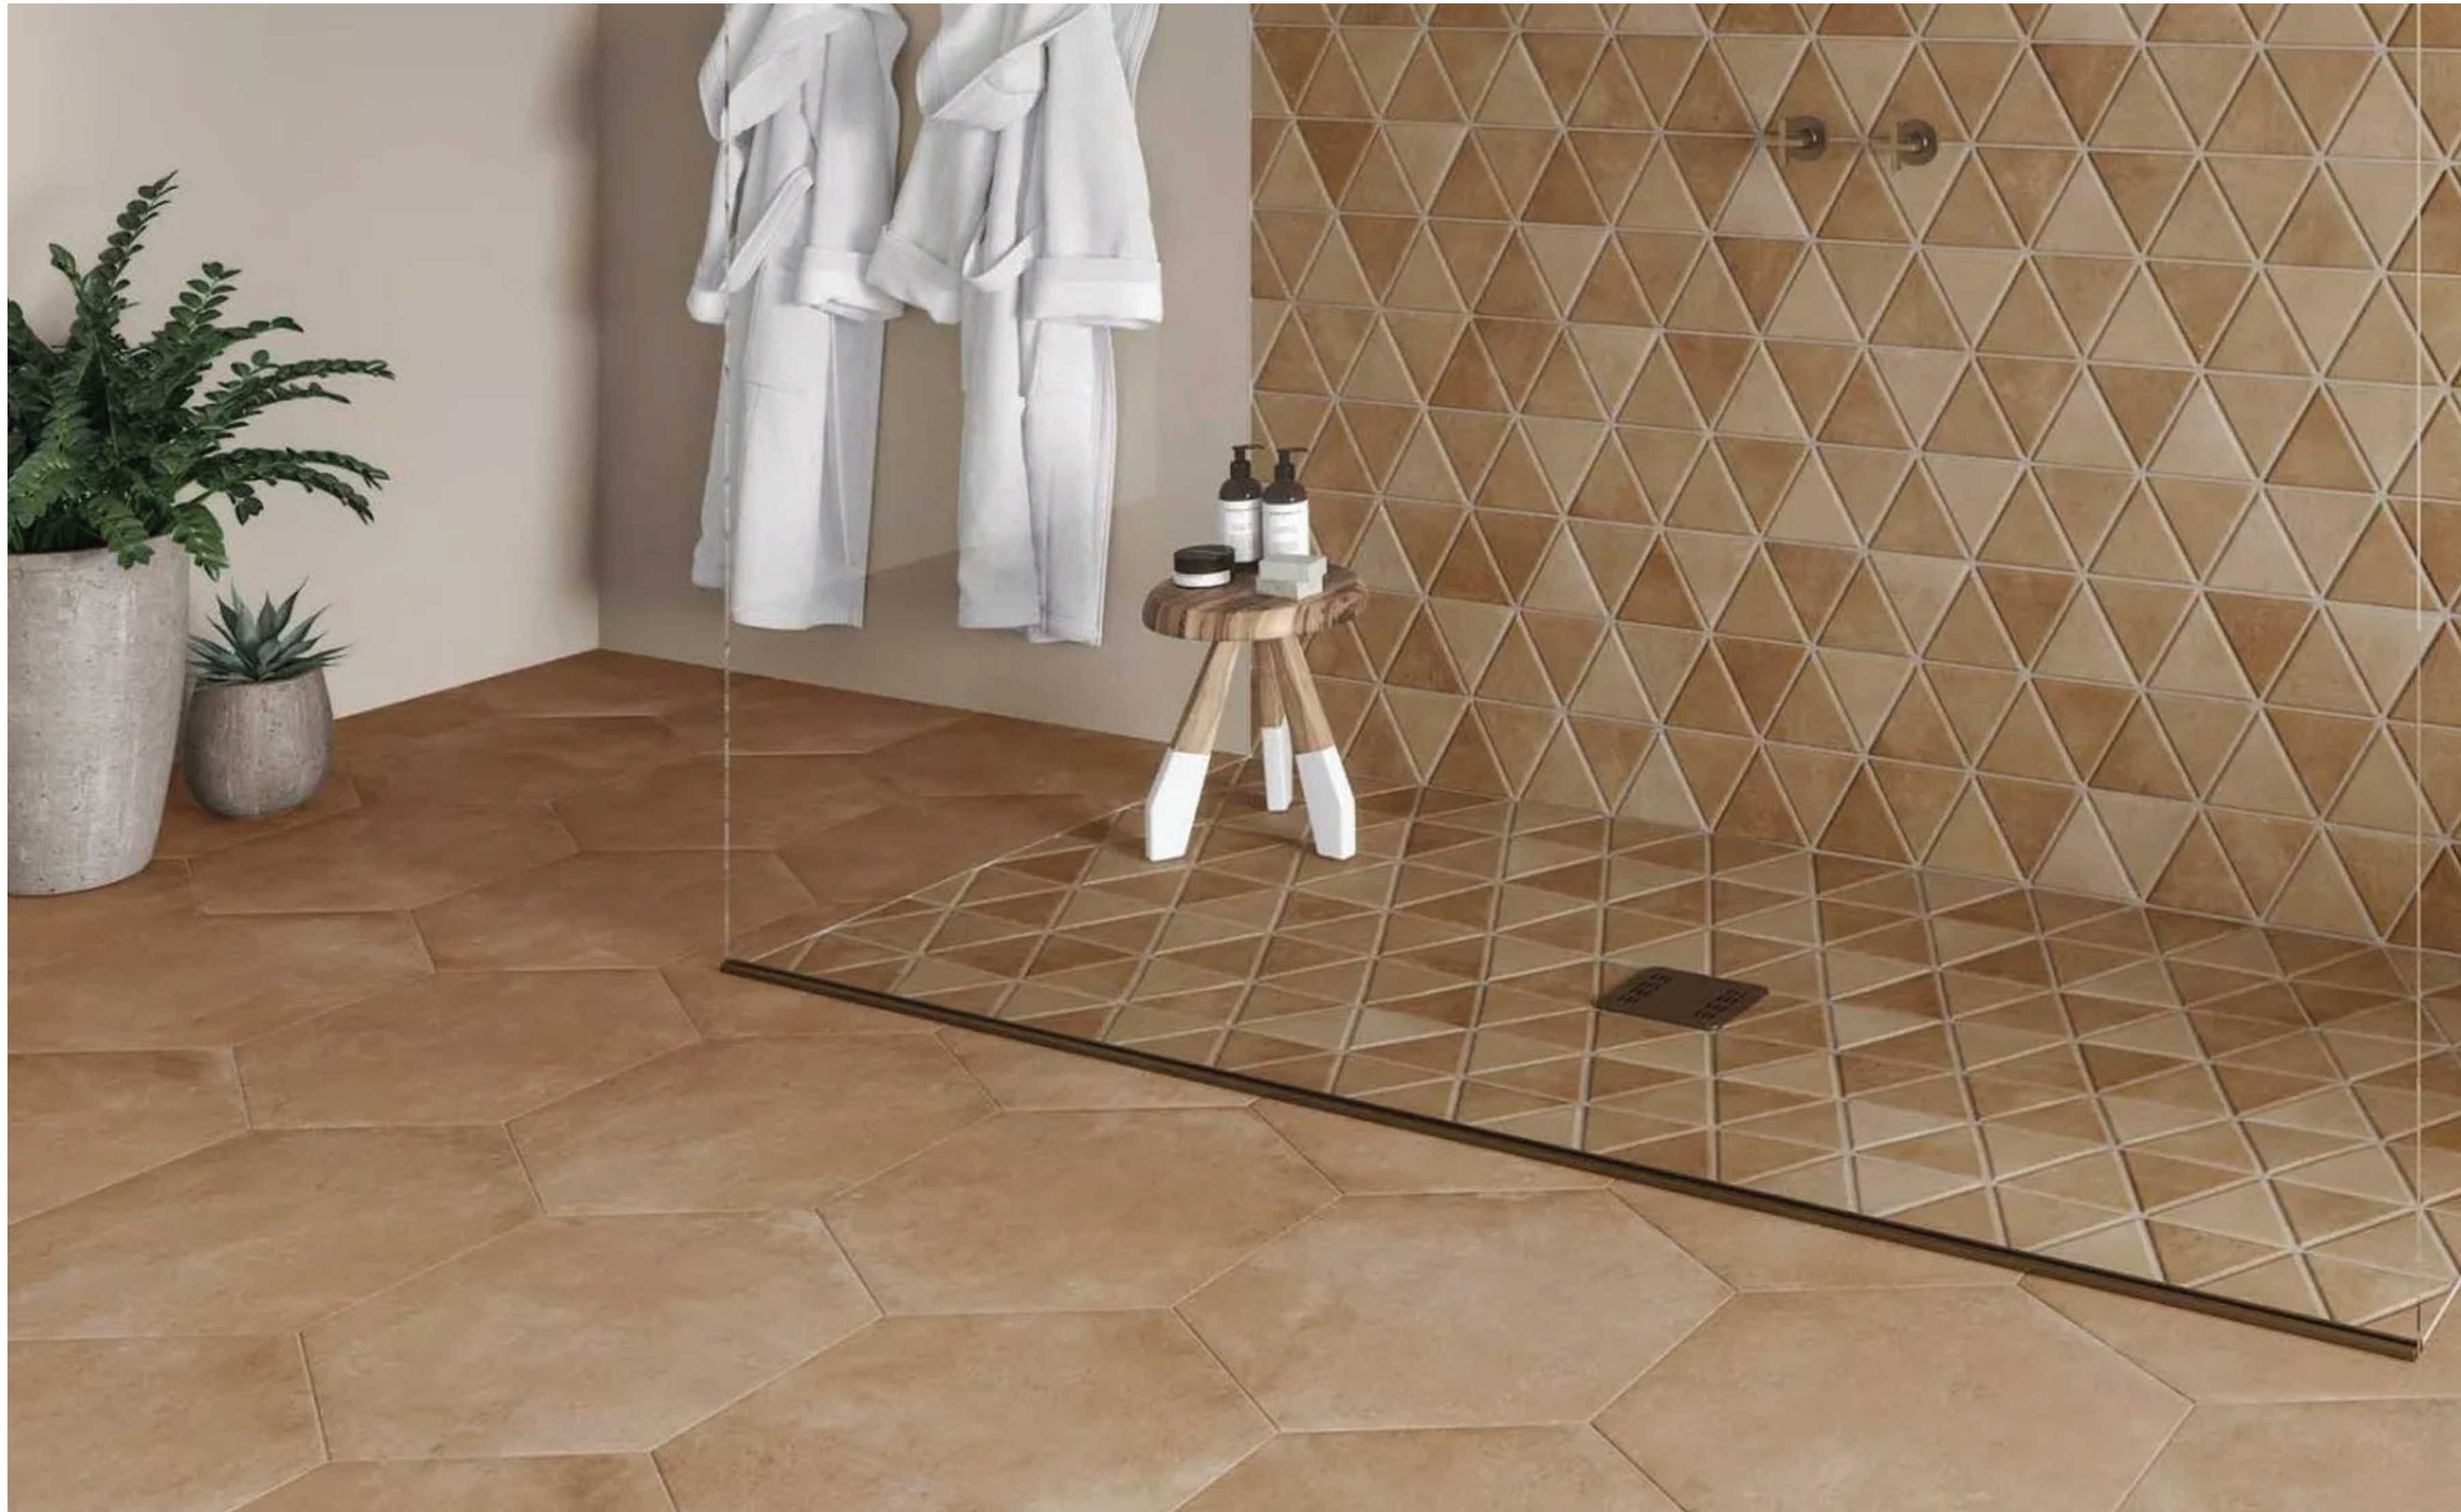

Thassos White Gold

19 x 22 in
Matte
SKU: RLD1922753

Thassos White Blue

19 x 22 in
Matte
SKU: RLD1922754

Confeti Grey

19 x 22 in
Matte
SKU: RLD1922755

Vessel Teal

19 x 22 in
Matte
SKU: RLD1922756

Vessel Black

19 x 22 in
Matte
SKU: RLD1922757

Parma Terra

19 x 22 in
Matte
SKU: RLD1922758

Parma Arena

19 x 22 in
Matte
SKU: RLD1922759

Argos Black

19 x 22 in
Matte
SKU: RLD1922760

Argos White

19 x 22 in
Matte
SKU: RLD1922761