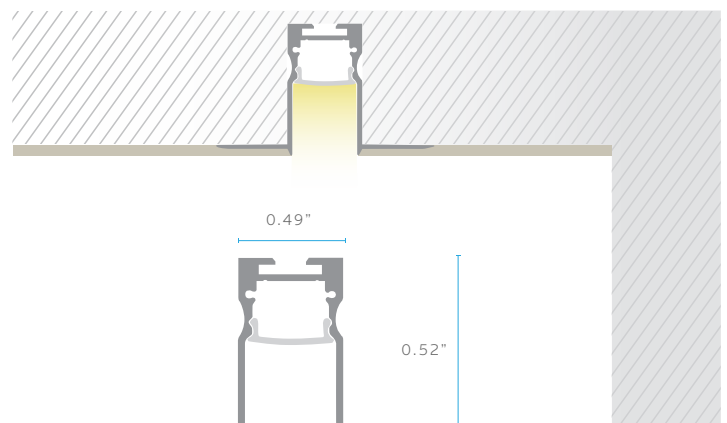

### SPECIFICATIONS

LENGTH:	96"
MATERIAL:	ALUMINUM
END CAP MATERIAL:	PVC
COVER:	MILKY PC
FINISH:	POWDER WHITE
FIELD CUTTABLE:	YES
LOCATION:	DRY

#### TAPE LIGHT COMPATIBILITY:

POWER RATE:	≤10W/M
TAPE WIDTH:	≤18MM

- LR44100 · LR44101 · LR44102 · LR44103 · LR44104
- LR44120 · LR44121 · LR44122 · LR44123 · LR44124
- LR44200 · LR44201 · LR44202 · LR44203 · LR44204
- LR44300 · LR44301 · LR44302 · LR44303 · LR44304
- LR44400 · LR44401 · LR44402 · LR44403 · LR44404
- LR44500 · LR44501 · LR44502 · LR44503 · LR44504
- LR44600 · LR44601 · LR44602 · LR44603 · LR44604

### INSTALLATION

DIMENSIONS