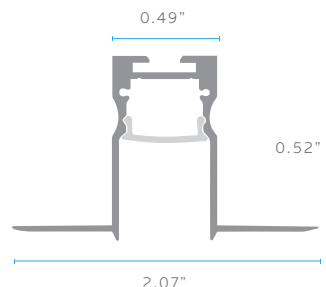

### SPECIFICATIONS

LENGTH:	96"
MATERIAL:	ALUMINUM
END CAP MATERIAL:	PVC
COVER:	MILKY PC
FINISH:	POWDER WHITE
FIELD CUTTABLE:	YES
LOCATION:	DRY

#### TAPE LIGHT COMPATIBILITY:

POWER RATE:	≤10W/M
TAPE WIDTH:	≤18MM

- LR44100 · LR44101 · LR44102 · LR44103 · LR44104
- LR44120 · LR44121 · LR44122 · LR44123 · LR44124
- LR44200 · LR44201 · LR44202 · LR44203 · LR44204
- LR44300 · LR44301 · LR44302 · LR44303 · LR44304
- LR44400 · LR44401 · LR44402 · LR44403 · LR44404
- LR44500 · LR44501 · LR44502 · LR44503 · LR44504
- LR44600 · LR44601 · LR44602 · LR44603 · LR44604

### INSTALLATION

DIMENSIONS