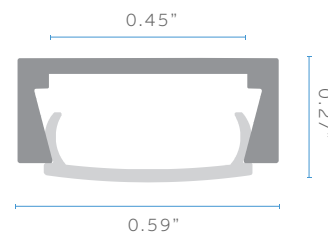

### SPECIFICATIONS

LENGTH:	96"
MATERIAL:	ALUMINUM
END CAP MATERIAL:	PVC
COVER:	MILKY PC
FINISH:	ANODIZED SILVER
FIELD CUTTABLE:	YES
LOCATION:	DRY

#### TAPE LIGHT COMPATIBILITY:

POWER RATE: ≤15W/M

TAPE WIDTH: ≤11MM

· LR44100 · LR44101 · LR44102 · LR44103 · LR44104  
 · LR44120 · LR44121 · LR44122 · LR44123 · LR44124  
 · LR44200 · LR44201 · LR44202 · LR44203 · LR44204  
 · LR44300 · LR44301 · LR44302 · LR44303 · LR44304  
 · LR44400 · LR44401 · LR44402 · LR44403 · LR44404

### INSTALLATION

DIMENSIONS