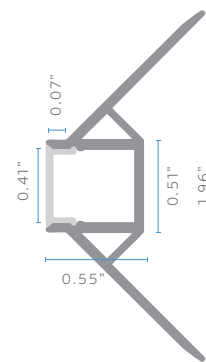

### SPECIFICATIONS

LENGTH:	96"
MATERIAL:	ALUMINUM
END CAP MATERIAL:	PVC
COVER:	MILKY PC
FINISH:	ANODIZED SILVER
FIELD CUTTABLE:	YES
LOCATION:	DRY

#### TAPE LIGHT COMPATIBILITY:

POWER RATE:	≤15W/M
TAPE WIDTH:	≤13MM

- LR44100 · LR44101 · LR44102 · LR44103 · LR44104
- LR44120 · LR44121 · LR44122 · LR44123 · LR44124
- LR44200 · LR44201 · LR44202 · LR44203 · LR44204
- LR44300 · LR44301 · LR44302 · LR44303 · LR44304
- LR44400 · LR44401 · LR44402 · LR44403 · LR44404

DIMENSIONS