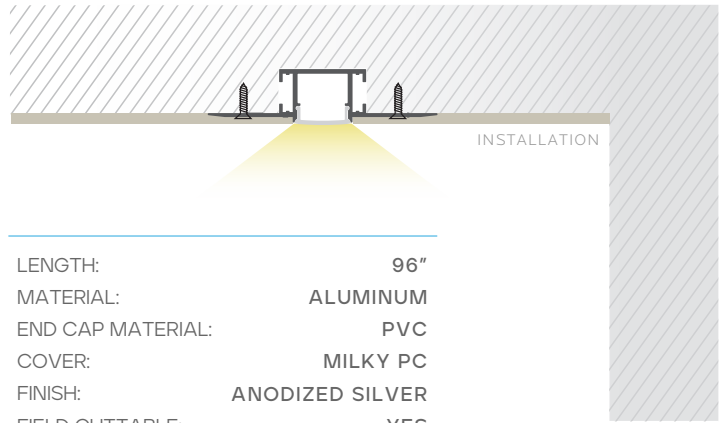

LR43090

LED/CNLR/MI/V6/8/SV/PC/KIT
RECESSED – PLASTER IN

LENGTH:	96"
MATERIAL:	ALUMINUM
END CAP MATERIAL:	PVC
COVER:	MILKY PC
FINISH:	ANODIZED SILVER
FIELD CUTTABLE:	YES
LOCATION:	DRY

TAPE LIGHT COMPATIBILITY:

POWER RATE:	≤15W/M
TAPE WIDTH:	≤14MM

- LR44100 · LR44101 · LR44102 · LR44103 · LR44104
- LR44120 · LR44121 · LR44122 · LR44123 · LR44124
- LR44200 · LR44201 · LR44202 · LR44203 · LR44204
- LR44300 · LR44301 · LR44302 · LR44303 · LR44304
- LR44400 · LR44401 · LR44402 · LR44403 · LR44404
- LR44500 · LR44501 · LR44502 · LR44503 · LR44504
- LR44600 · LR44601 · LR44602 · LR44603 · LR44604