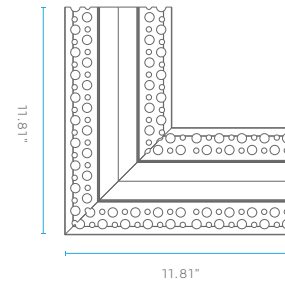

POWER RATE:	≤15W/M
TAPE WIDTH:	≤14MM

- LR44100 · LR44101 · LR44102 · LR44103 · LR44104
- LR44120 · LR44121 · LR44122 · LR44123 · LR44124
- LR44200 · LR44201 · LR44202 · LR44203 · LR44204
- LR44300 · LR44301 · LR44302 · LR44303 · LR44304
- LR44400 · LR44401 · LR44402 · LR44403 · LR44404
- LR44500 · LR44501 · LR44502 · LR44503 · LR44504
- LR44600 · LR44601 · LR44602 · LR44603 · LR44604

DIMENSIONS

CONNECTORS

LR43115

LED/CNLR/MI/V2/JCON

TYPE: CONNECTOR

LR43096

LED/CNLR/MI/V6/COR/L
RECESSED – PLASTER IN
LATERAL CORNER

DIMENSIONS