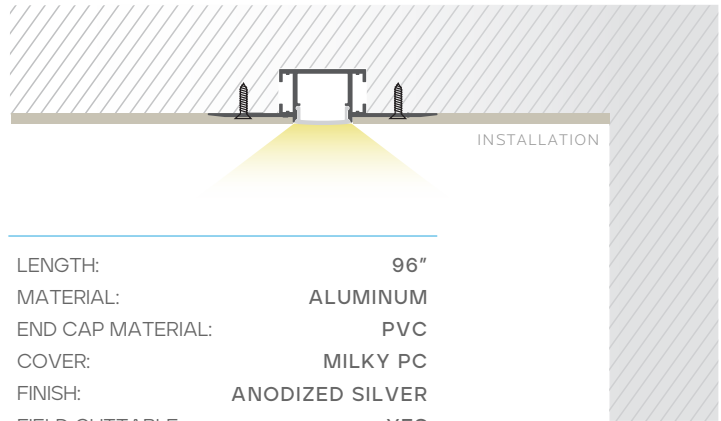

LR43090

LED/CNLR/MI/V6/8/SV/PC/KIT
RECESSED – PLASTER IN

LENGTH:	96"
MATERIAL:	ALUMINUM
END CAP MATERIAL:	PVC
COVER:	MILKY PC
FINISH:	ANODIZED SILVER
FIELD CUTTABLE:	YES
LOCATION:	DRY

TAPE LIGHT COMPATIBILITY:

POWER RATE:	≤15W/M
TAPE WIDTH:	≤14MM

- LR44100 · LR44101 · LR44102 · LR44103 · LR44104
- LR44120 · LR44121 · LR44122 · LR44123 · LR44124
- LR44200 · LR44201 · LR44202 · LR44203 · LR44204
- LR44300 · LR44301 · LR44302 · LR44303 · LR44304
- LR44400 · LR44401 · LR44402 · LR44403 · LR44404
- LR44500 · LR44501 · LR44502 · LR44503 · LR44504
- LR44600 · LR44601 · LR44602 · LR44603 · LR44604