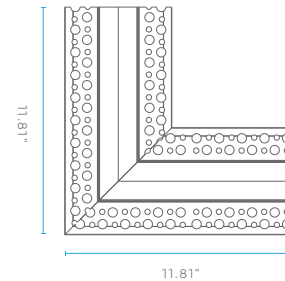

POWER RATE:	≤15W/M
TAPE WIDTH:	≤14MM

- LR44100 · LR44101 · LR44102 · LR44103 · LR44104
- LR44120 · LR44121 · LR44122 · LR44123 · LR44124
- LR44200 · LR44201 · LR44202 · LR44203 · LR44204
- LR44300 · LR44301 · LR44302 · LR44303 · LR44304
- LR44400 · LR44401 · LR44402 · LR44403 · LR44404
- LR44500 · LR44501 · LR44502 · LR44503 · LR44504
- LR44600 · LR44601 · LR44602 · LR44603 · LR44604

DIMENSIONS

CONNECTORS

LR43115

LED/CNLR/MI/V2/JCON

TYPE: CONNECTOR

LR43096

LED/CNLR/MI/V6/COR/L
RECESSED – PLASTER IN
LATERAL CORNER

DIMENSIONS