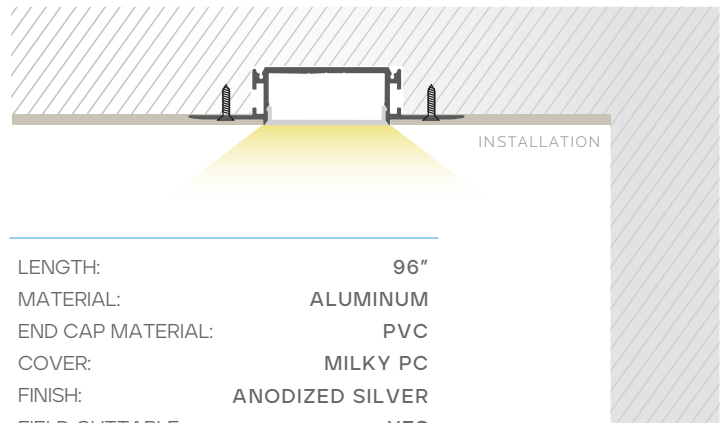

## LR43080

LED/CNLR/MI/V7/8/SV/PC/KIT  
RECESSED - PLASTER IN

LENGTH:	96"
MATERIAL:	ALUMINUM
END CAP MATERIAL:	PVC
COVER:	MILKY PC
FINISH:	ANODIZED SILVER
FIELD CUTTABLE:	YES
LOCATION:	DRY

**TAPE LIGHT COMPATIBILITY:**

POWER RATE:	≤45W/M
TAPE WIDTH:	≤37MM

- LR44100 · LR44101 · LR44102 · LR44103 · LR44104
- LR44120 · LR44121 · LR44122 · LR44123 · LR44124
- LR44200 · LR44201 · LR44202 · LR44203 · LR44204
- LR44300 · LR44301 · LR44302 · LR44303 · LR44304
- LR44400 · LR44401 · LR44402 · LR44403 · LR44404
- LR44500 · LR44501 · LR44502 · LR44503 · LR44504
- LR44600 · LR44601 · LR44602 · LR44603 · LR44604

DIMENSIONS