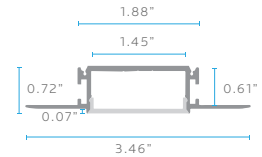

## LR43080

LED/CNLR/MI/V7/8/SV/PC/KIT  
RECESSED - PLASTER IN

LENGTH:	96"
MATERIAL:	ALUMINUM
END CAP MATERIAL:	PVC
COVER:	MILKY PC
FINISH:	ANODIZED SILVER
FIELD CUTTABLE:	YES
LOCATION:	DRY

**TAPE LIGHT COMPATIBILITY:**

POWER RATE:	≤45W/M
TAPE WIDTH:	≤37MM

- LR44100 · LR44101 · LR44102 · LR44103 · LR44104
- LR44120 · LR44121 · LR44122 · LR44123 · LR44124
- LR44200 · LR44201 · LR44202 · LR44203 · LR44204
- LR44300 · LR44301 · LR44302 · LR44303 · LR44304
- LR44400 · LR44401 · LR44402 · LR44403 · LR44404
- LR44500 · LR44501 · LR44502 · LR44503 · LR44504
- LR44600 · LR44601 · LR44602 · LR44603 · LR44604

DIMENSIONS