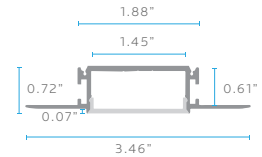

LR43080

LED/CNLR/MI/V7/8/SV/PC/KIT
RECESSED - PLASTER IN

LENGTH:	96"
MATERIAL:	ALUMINUM
END CAP MATERIAL:	PVC
COVER:	MILKY PC
FINISH:	ANODIZED SILVER
FIELD CUTTABLE:	YES
LOCATION:	DRY

TAPE LIGHT COMPATIBILITY:

POWER RATE:	≤45W/M
TAPE WIDTH:	≤37MM

- LR44100 · LR44101 · LR44102 · LR44103 · LR44104
- LR44120 · LR44121 · LR44122 · LR44123 · LR44124
- LR44200 · LR44201 · LR44202 · LR44203 · LR44204
- LR44300 · LR44301 · LR44302 · LR44303 · LR44304
- LR44400 · LR44401 · LR44402 · LR44403 · LR44404
- LR44500 · LR44501 · LR44502 · LR44503 · LR44504
- LR44600 · LR44601 · LR44602 · LR44603 · LR44604

DIMENSIONS

CONNECTORS

LR43115

LED/CNLR/MI/V2/JCON

TYPE: CONNECTOR

LR43086

LED/CNLR/MI/V7/COR/L
RECESSED - PLASTER IN
LATERAL CORNER

DIMENSIONS