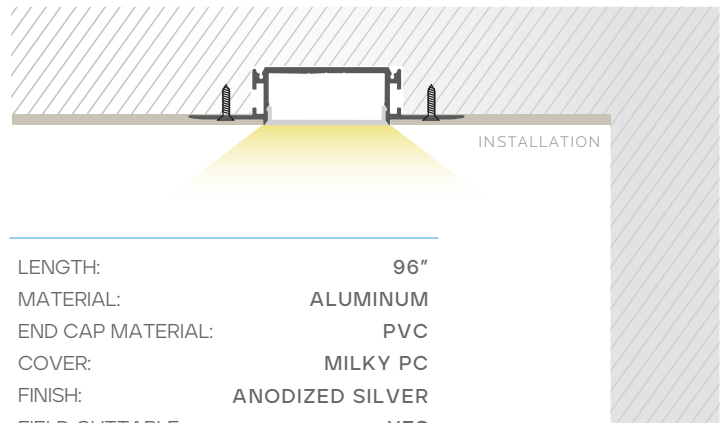

LR43080

LED/CNLR/MI/V7/8/SV/PC/KIT
RECESSED - PLASTER IN

LENGTH:	96"
MATERIAL:	ALUMINUM
END CAP MATERIAL:	PVC
COVER:	MILKY PC
FINISH:	ANODIZED SILVER
FIELD CUTTABLE:	YES
LOCATION:	DRY

TAPE LIGHT COMPATIBILITY:

POWER RATE:	≤45W/M
TAPE WIDTH:	≤37MM

- LR44100 · LR44101 · LR44102 · LR44103 · LR44104
- LR44120 · LR44121 · LR44122 · LR44123 · LR44124
- LR44200 · LR44201 · LR44202 · LR44203 · LR44204
- LR44300 · LR44301 · LR44302 · LR44303 · LR44304
- LR44400 · LR44401 · LR44402 · LR44403 · LR44404
- LR44500 · LR44501 · LR44502 · LR44503 · LR44504
- LR44600 · LR44601 · LR44602 · LR44603 · LR44604