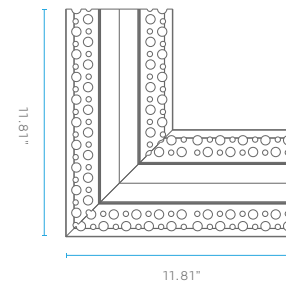

POWER RATE:	≤45W/M
TAPE WIDTH:	≤37MM

- LR44100 · LR44101 · LR44102 · LR44103 · LR44104
- LR44120 · LR44121 · LR44122 · LR44123 · LR44124
- LR44200 · LR44201 · LR44202 · LR44203 · LR44204
- LR44300 · LR44301 · LR44302 · LR44303 · LR44304
- LR44400 · LR44401 · LR44402 · LR44403 · LR44404
- LR44500 · LR44501 · LR44502 · LR44503 · LR44504
- LR44600 · LR44601 · LR44602 · LR44603 · LR44604

DIMENSIONS

CONNECTORS

LR43115

LED/CNLR/MI/V2/JCON

TYPE: CONNECTOR

LR43086

LED/CNLR/MI/V7/COR/L
RECESSED - PLASTER IN
LATERAL CORNER

DIMENSIONS