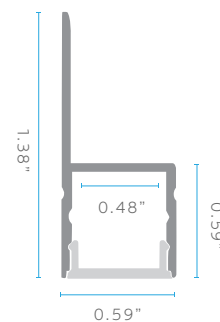

### SPECIFICATIONS

LENGTH:	96"
MATERIAL:	ALUMINUM
END CAP MATERIAL:	PVC
COVER:	MILKY PC
FINISH:	ANODIZED SILVER
FIELD CUTTABLE:	YES
LOCATION:	DRY

#### TAPE LIGHT COMPATIBILITY:

POWER RATE:	≤10W/M
TAPE WIDTH:	≤12MM

- LR44100 · LR44101 · LR44102 · LR44103 · LR44104
- LR44120 · LR44121 · LR44122 · LR44123 · LR44124
- LR44200 · LR44201 · LR44202 · LR44203 · LR44204
- LR44300 · LR44301 · LR44302 · LR44303 · LR44304
- LR44400 · LR44401 · LR44402 · LR44403 · LR44404
- LR44500 · LR44501 · LR44502 · LR44503 · LR44504
- LR44600 · LR44601 · LR44602 · LR44603 · LR44604

### INSTALLATION

DIMENSIONS