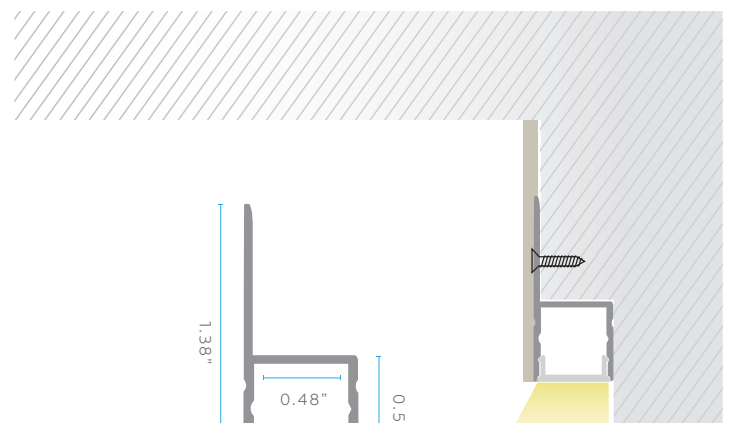

### SPECIFICATIONS

LENGTH:	96"
MATERIAL:	ALUMINUM
END CAP MATERIAL:	PVC
COVER:	MILKY PC
FINISH:	ANODIZED SILVER
FIELD CUTTABLE:	YES
LOCATION:	DRY

#### TAPE LIGHT COMPATIBILITY:

POWER RATE:	≤10W/M
TAPE WIDTH:	≤12MM

- LR44100 · LR44101 · LR44102 · LR44103 · LR44104
- LR44120 · LR44121 · LR44122 · LR44123 · LR44124
- LR44200 · LR44201 · LR44202 · LR44203 · LR44204
- LR44300 · LR44301 · LR44302 · LR44303 · LR44304
- LR44400 · LR44401 · LR44402 · LR44403 · LR44404
- LR44500 · LR44501 · LR44502 · LR44503 · LR44504
- LR44600 · LR44601 · LR44602 · LR44603 · LR44604

### INSTALLATION

DIMENSIONS