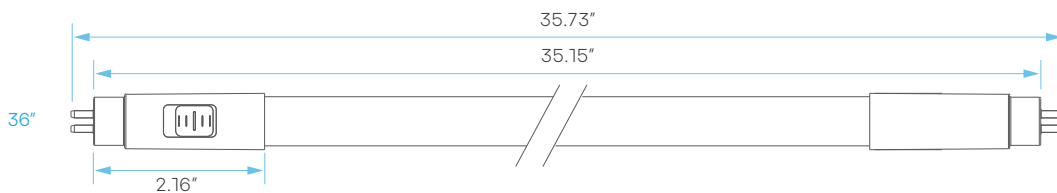

## LED RETROFIT TUBE T8 UNIVERSAL - COLOR SELECTABLE 24", 36", 48"

CCT SWITCH

T8

LR34231  
LR34233  
LR34235

T8

LR34237

## ELECTRICAL

	MODEL	DESCRIPTION	POWER (TYPE B)	POWER (TYPE A)	INPUT VOLTS	EFFICACY	LIFETIME	WATT REPLACEMENT	COST/YR
24"	LR34231	LED8T8/3CCT/24/SG/UNV3	9.5	8	120-277V OR BALLAST	120	50,000	17	\$ 0.96
36"	LR34233	LED12T8/3CCT/36/SG/UNV3	11	12	120-277V OR BALLAST	130	50,000	25	\$ 1.45
	LR34237	LED13T8/3CCT/48/SG/UNV3	13	15.5	120-277V OR BALLAST	126	50,000	32	\$ 1.86
48"	LR34235	LED18T8/3CCT/48/SG/UNV3	18	18	120-277V OR BALLAST	130	50,000	32	\$ 2.17

## PHOTOMETRIC

MODEL	DESCRIPTION	COLOR (CCT)	TEMP	LUMEN	FLOOD	CRI	UL	DLC
LR34231	LED8T8/3CCT/24/SG/UNV3	3500K	NATURAL	1120	200°	83	YES	YES
		4000K	COOL	1150				
		5000K	BRIGHT	1150				
LR34233	LED12T8/3CCT/36/SG/UNV3	3500K	NATURAL	1440	200°	83	YES	YES
		4000K	COOL	1500				
		5000K	BRIGHT	1500				
LR34237	LED13T8/3CCT/48/SG/UNV3	3500K	NATURAL	1900	240°	83	YES	YES
		4000K	COOL	1950				
		5000K	BRIGHT	1950				
LR34235	LED18T8/3CCT/48/SG/UNV3	3500K	NATURAL	2200	200°	83	YES	YES
		4000K	COOL	2300				
		5000K	BRIGHT	2250				