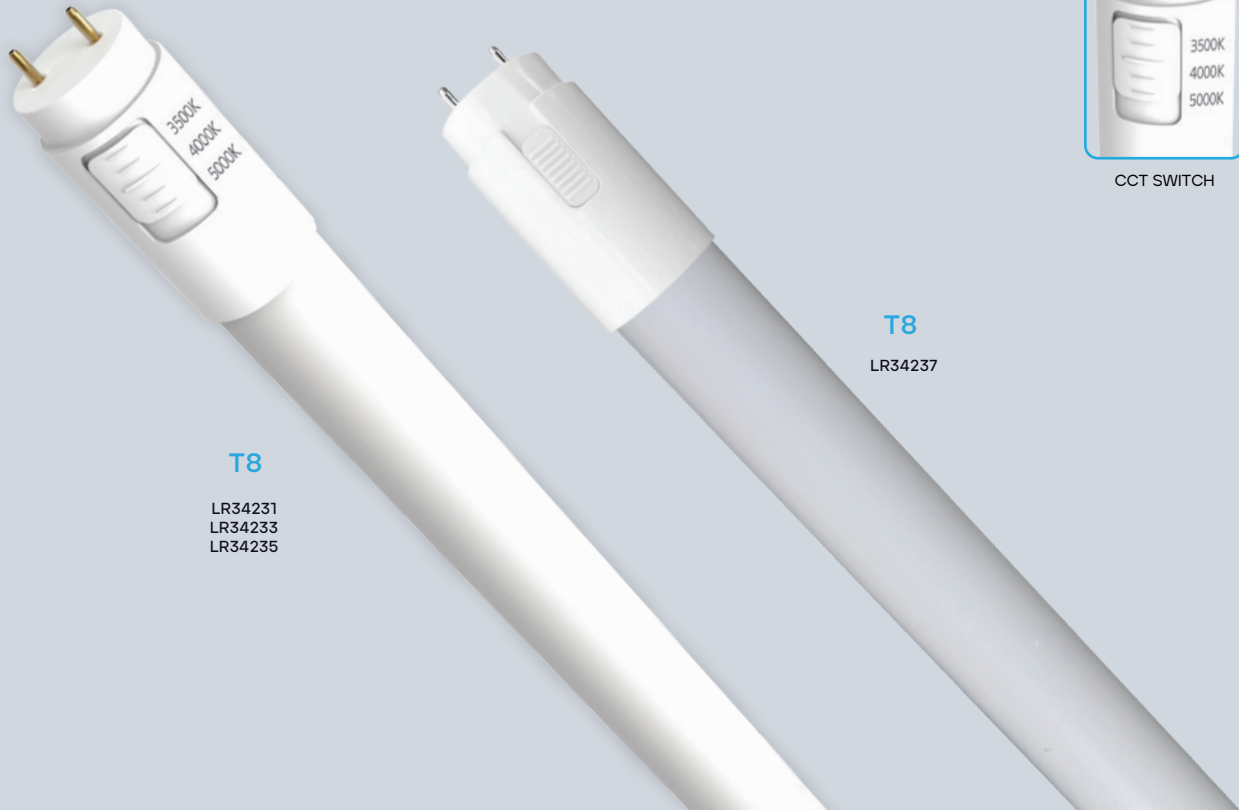

## LED RETROFIT TUBE T8 UNIVERSAL - COLOR SELECTABLE 24", 36", 48"

CCT SWITCH

T8

LR34231  
LR34233  
LR34235

T8

LR34237

## ELECTRICAL

	MODEL	DESCRIPTION	POWER (TYPE B)	POWER (TYPE A)	INPUT VOLTS	EFFICACY	LIFETIME	WATT REPLACEMENT	COST/YR
24"	LR34231	LED8T8/3CCT/24/SG/UNV3	9.5	8	120-277V OR BALLAST	120	50,000	17	\$ 0.96
36"	LR34233	LED12T8/3CCT/36/SG/UNV3	11	12	120-277V OR BALLAST	130	50,000	25	\$ 1.45
	LR34237	LED13T8/3CCT/48/SG/UNV3	13	15.5	120-277V OR BALLAST	126	50,000	32	\$ 1.86
48"	LR34235	LED18T8/3CCT/48/SG/UNV3	18	18	120-277V OR BALLAST	130	50,000	32	\$ 2.17

## PHOTOMETRIC

MODEL	DESCRIPTION	COLOR (CCT)	TEMP	LUMEN	FLOOD	CRI	UL	DLC
LR34231	LED8T8/3CCT/24/SG/UNV3	3500K	NATURAL	1120	200°	83	YES	YES
		4000K	COOL	1150				
		5000K	BRIGHT	1150				
LR34233	LED12T8/3CCT/36/SG/UNV3	3500K	NATURAL	1440	200°	83	YES	YES
		4000K	COOL	1500				
		5000K	BRIGHT	1500				
LR34237	LED13T8/3CCT/48/SG/UNV3	3500K	NATURAL	1900	240°	83	YES	YES
		4000K	COOL	1950				
		5000K	BRIGHT	1950				
LR34235	LED18T8/3CCT/48/SG/UNV3	3500K	NATURAL	2200	200°	83	YES	YES
		4000K	COOL	2300				
		5000K	BRIGHT	2250				