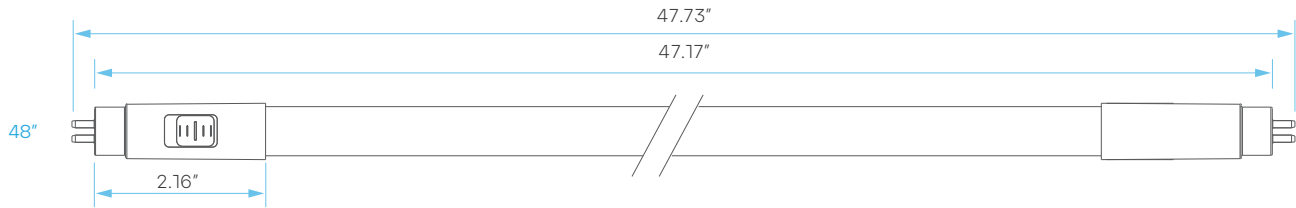

## LED RETROFIT TUBE T8 UNIVERSAL - COLOR SELECTABLE 24", 36", 48"

CCT SWITCH

T8

LR34231  
LR34233  
LR34235

T8

LR34237

## ELECTRICAL

	MODEL	DESCRIPTION	POWER (TYPE B)	POWER (TYPE A)	INPUT VOLTS	EFFICACY	LIFETIME	WATT REPLACEMENT	COST/YR
24"	LR34231	LED8T8/3CCT/24/SG/UNV3	9.5	8	120-277V OR BALLAST	120	50,000	17	\$ 0.96
36"	LR34233	LED12T8/3CCT/36/SG/UNV3	11	12	120-277V OR BALLAST	130	50,000	25	\$ 1.45
	LR34237	LED13T8/3CCT/48/SG/UNV3	13	15.5	120-277V OR BALLAST	126	50,000	32	\$ 1.86
48"	LR34235	LED18T8/3CCT/48/SG/UNV3	18	18	120-277V OR BALLAST	130	50,000	32	\$ 2.17

## PHOTOMETRIC

MODEL	DESCRIPTION	COLOR (CCT)	TEMP	LUMEN	FLOOD	CRI	UL	DLC
LR34231	LED8T8/3CCT/24/SG/UNV3	3500K	NATURAL	1120	200°	83	YES	YES
		4000K	COOL	1150				
		5000K	BRIGHT	1150				
LR34233	LED12T8/3CCT/36/SG/UNV3	3500K	NATURAL	1440	200°	83	YES	YES
		4000K	COOL	1500				
		5000K	BRIGHT	1500				
LR34237	LED13T8/3CCT/48/SG/UNV3	3500K	NATURAL	1900	240°	83	YES	YES
		4000K	COOL	1950				
		5000K	BRIGHT	1950				
LR34235	LED18T8/3CCT/48/SG/UNV3	3500K	NATURAL	2200	200°	83	YES	YES
		4000K	COOL	2300				
		5000K	BRIGHT	2250				