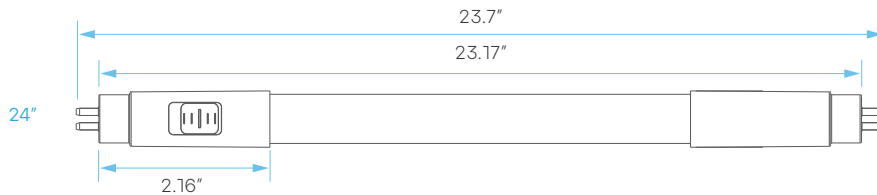

## LED RETROFIT TUBE T8 UNIVERSAL - COLOR SELECTABLE 24", 36", 48"

CCT SWITCH

T8

LR34231  
LR34233  
LR34235

T8

LR34237

## ELECTRICAL

	MODEL	DESCRIPTION	POWER (TYPE B)	POWER (TYPE A)	INPUT VOLTS	EFFICACY	LIFETIME	WATT REPLACEMENT	COST/YR
24"	LR34231	LED8T8/3CCT/24/SG/UNV3	9.5	8	120-277V OR BALLAST	120	50,000	17	\$ 0.96
36"	LR34233	LED12T8/3CCT/36/SG/UNV3	11	12	120-277V OR BALLAST	130	50,000	25	\$ 1.45
	LR34237	LED13T8/3CCT/48/SG/UNV3	13	15.5	120-277V OR BALLAST	126	50,000	32	\$ 1.86
48"	LR34235	LED18T8/3CCT/48/SG/UNV3	18	18	120-277V OR BALLAST	130	50,000	32	\$ 2.17

## PHOTOMETRIC

MODEL	DESCRIPTION	COLOR (CCT)	TEMP	LUMEN	FLOOD	CRI	UL	DLC
LR34231	LED8T8/3CCT/24/SG/UNV3	3500K	NATURAL	1120	200°	83	YES	YES
		4000K	COOL	1150				
		5000K	BRIGHT	1150				
LR34233	LED12T8/3CCT/36/SG/UNV3	3500K	NATURAL	1440	200°	83	YES	YES
		4000K	COOL	1500				
		5000K	BRIGHT	1500				
LR34237	LED13T8/3CCT/48/SG/UNV3	3500K	NATURAL	1900	240°	83	YES	YES
		4000K	COOL	1950				
		5000K	BRIGHT	1950				
LR34235	LED18T8/3CCT/48/SG/UNV3	3500K	NATURAL	2200	200°	83	YES	YES
		4000K	COOL	2300				
		5000K	BRIGHT	2250				