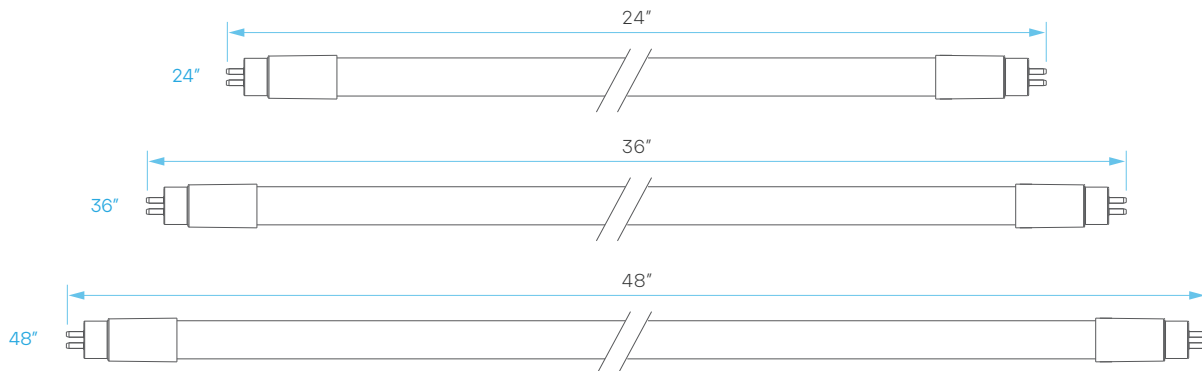

LED RETROFIT TUBE T8 UNIVERSAL GLASS 24", 36", 48"

G13 BASE

24", 36" & 48" AVAILABLE

ELECTRICAL

	MODEL	DESCRIPTION	POWER	BYPASS WATT	INPUT VOLTS	EFFICACY	LIFETIME	COST/YR
24"	LR34070	LED12T8/30K/24/SG/UNV	12	10	120-277V OR BALLAST	100	50,000	\$ 1.32
	LR34071	LED12T8/35K/24/SG/UNV	12	10	120-277V OR BALLAST	100	50,000	\$ 1.32
	LR34072	LED12T8/40K/24/SG/UNV	12	10	120-277V OR BALLAST	100	50,000	\$ 1.32
	LR34073	LED12T8/50K/24/SG/UNV	12	10	120-277V OR BALLAST	100	50,000	\$ 1.32
	LR34074	LED12T8/65K/24/SG/UNV	12	10	120-277V OR BALLAST	100	50,000	\$ 1.32
36"	LR34075	LED16T8/30K/36/SG/UNV	16	14	120-277V OR BALLAST	100	50,000	\$ 1.32
	LR34076	LED16T8/35K/36/SG/UNV	16	14	120-277V OR BALLAST	100	50,000	\$ 1.32
	LR34077	LED16T8/40K/36/SG/UNV	16	14	120-277V OR BALLAST	100	50,000	\$ 1.32
	LR34078	LED16T8/50K/36/SG/UNV	16	14	120-277V OR BALLAST	100	50,000	\$ 1.32
	LR34079	LED16T8/65K/36/SG/UNV	16	14	120-277V OR BALLAST	100	50,000	\$ 1.32
48"	LR34180	LED18T8/30K/48/SG/UNV	18	15	120-277V OR BALLAST	111.1	50,000	\$ 1.32
	LR34181	LED18T8/35K/48/SG/UNV	18	15	120-277V OR BALLAST	116.7	50,000	\$ 1.32
	LR34182	LED18T8/40K/48/SG/UNV	18	15	120-277V OR BALLAST	116.6	50,000	\$ 1.32
	LR34183	LED18T8/50K/48/SG/UNV	18	15	120-277V OR BALLAST	122.2	50,000	\$ 1.32
	LR34184	LED18T8/65K/48/SG/UNV	18	15	120-277V OR BALLAST	122.2	50,000	\$ 1.32