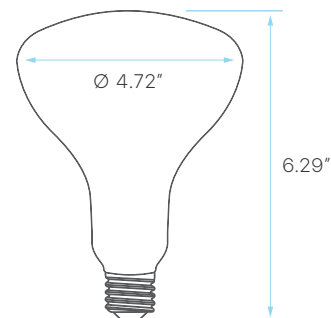

LED FLOOD LAMP ECO BR-SERIES BR-20, BR-30, BR-40

BR-20 6.5W

45W WATT REPLACEMENT

BR-30 8.5W

65W WATT REPLACEMENT

BR-40 13W

85W WATT REPLACEMENT

DIMMABLE

TRIAC

120V

3
YEAR
WARRANTY

BR 20

BR 30

BR 40

ELECTRICAL

	MODEL	DESCRIPTION	POWER	INPUT VOLTS	EFFICACY	LIFETIME	WATT REPLACEMENT	COST/YR
BR20	LR31860	LED6W/BR20/27K/D	6.5	120V	70	15,000	50	\$ 0.78
	LR31861	LED6W/BR20/30K/D	6.5	120V	70	15,000	50	\$ 0.78
	LR31862	LED6W/BR20/35K/D	6.5	120V	70	15,000	50	\$ 0.78
	LR31863	LED6W/BR20/40K/D	6.5	120V	70	15,000	50	\$ 0.78
	LR31865	LED6W/BR20/50K/D	6.5	120V	70	15,000	50	\$ 0.78
	LR31866	LED6W/BR20/65K/D	6.5	120V	70	15,000	50	\$ 0.78
BR30	LR31870	LED8.5W/BR30/27K/D	8.5	120V	76	15,000	65	\$ 1.02
	LR31871	LED8.5W/BR30/30K/D	8.5	120V	76	15,000	65	\$ 1.02
	LR31872	LED8.5W/BR30/35K/D	8.5	120V	76	15,000	65	\$ 1.02
	LR31873	LED8.5W/BR30/40K/D	8.5	120V	76	15,000	65	\$ 1.02
	LR31875	LED8.5W/BR30/50K/D	8.5	120V	76	15,000	65	\$ 1.02
	LR31876	LED8.5W/BR30/65K/D	8.5	120V	76	15,000	65	\$ 1.02
BR40	LR31880	LED13W/BR40/27K/D	13	120V	85	15,000	85	\$ 1.56
	LR31881	LED13W/BR40/30K/D	13	120V	85	15,000	85	\$ 1.56
	LR31882	LED13W/BR40/35K/D	13	120V	85	15,000	85	\$ 1.56
	LR31883	LED13W/BR40/40K/D	13	120V	85	15,000	85	\$ 1.56
	LR31885	LED13W/BR40/50K/D	13	120V	85	15,000	85	\$ 1.56
	LR31886	LED13W/BR40/65K/D	13	120V	85	15,000	85	\$ 1.56