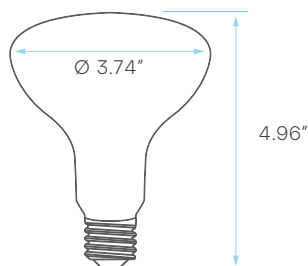

LED FLOOD LAMP ECO BR-SERIES BR-20, BR-30, BR-40

BR-20 6.5W

45W WATT REPLACEMENT

BR-30 8.5W

65W WATT REPLACEMENT

BR-40 13W

85W WATT REPLACEMENT

DIMMABLE

TRIAC

120V

3
YEAR
WARRANTY

BR 20

BR 30

BR 40

ELECTRICAL

	MODEL	DESCRIPTION	POWER	INPUT VOLTS	EFFICACY	LIFETIME	WATT REPLACEMENT	COST/YR
BR20	LR31860	LED6W/BR20/27K/D	6.5	120V	70	15,000	50	\$ 0.78
	LR31861	LED6W/BR20/30K/D	6.5	120V	70	15,000	50	\$ 0.78
	LR31862	LED6W/BR20/35K/D	6.5	120V	70	15,000	50	\$ 0.78
	LR31863	LED6W/BR20/40K/D	6.5	120V	70	15,000	50	\$ 0.78
	LR31865	LED6W/BR20/50K/D	6.5	120V	70	15,000	50	\$ 0.78
	LR31866	LED6W/BR20/65K/D	6.5	120V	70	15,000	50	\$ 0.78
BR30	LR31870	LED8.5W/BR30/27K/D	8.5	120V	76	15,000	65	\$ 1.02
	LR31871	LED8.5W/BR30/30K/D	8.5	120V	76	15,000	65	\$ 1.02
	LR31872	LED8.5W/BR30/35K/D	8.5	120V	76	15,000	65	\$ 1.02
	LR31873	LED8.5W/BR30/40K/D	8.5	120V	76	15,000	65	\$ 1.02
	LR31875	LED8.5W/BR30/50K/D	8.5	120V	76	15,000	65	\$ 1.02
	LR31876	LED8.5W/BR30/65K/D	8.5	120V	76	15,000	65	\$ 1.02
BR40	LR31880	LED13W/BR40/27K/D	13	120V	85	15,000	85	\$ 1.56
	LR31881	LED13W/BR40/30K/D	13	120V	85	15,000	85	\$ 1.56
	LR31882	LED13W/BR40/35K/D	13	120V	85	15,000	85	\$ 1.56
	LR31883	LED13W/BR40/40K/D	13	120V	85	15,000	85	\$ 1.56
	LR31885	LED13W/BR40/50K/D	13	120V	85	15,000	85	\$ 1.56
	LR31886	LED13W/BR40/65K/D	13	120V	85	15,000	85	\$ 1.56