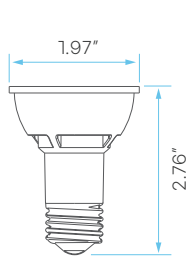

**CRI
80**

DIMMABLE

TRIAC

**WET
LOCATION
RATED**

**3
YEAR
WARRANTY**

PAR 16