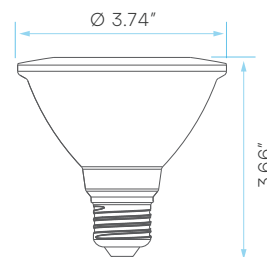

PAR 30
SHORT NECK