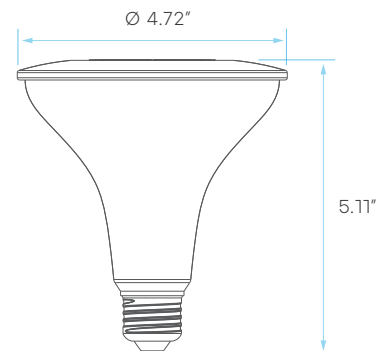

LED FLOOD LAMP

PAR SERIES

PAR 16, PAR 20, PAR 30, PAR 38

PAR 16
5.5W

50W WATT REPLACEMENT

PAR 20
7W

50W WATT REPLACEMENT

PAR 30
11W

75W WATT REPLACEMENT

PAR 38
15W

90W WATT REPLACEMENT

DIMMABLE

TRIAC

PAR 16

PAR 20

PAR 30