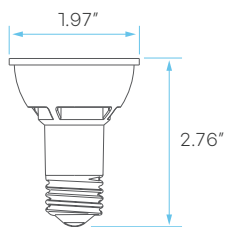

LED FLOOD LAMP

PAR SERIES

PAR 16, PAR 20, PAR 30, PAR 38

PAR 16
5.5W

50W WATT REPLACEMENT

PAR 20
7W

50W WATT REPLACEMENT

PAR 30
11W

75W WATT REPLACEMENT

PAR 38
15W

90W WATT REPLACEMENT

DIMMABLE

TRIAC

PAR 16

PAR 20

PAR 30