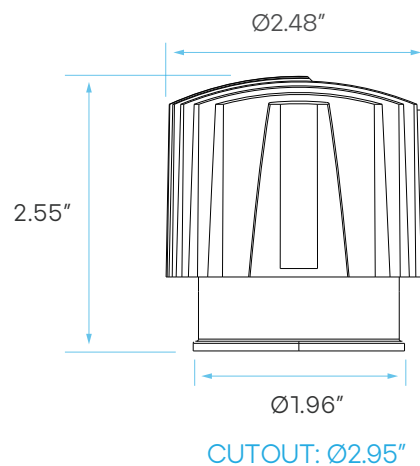

## DIMENSIONS

KNOCKOUTS

KNOCKOUT SIZE

- #0 Ø2.12" (Ø54 mm)
- #1 Ø3.15" (Ø80 mm)
- #2 Ø3.75" (Ø95 mm)
- #3 Ø4.25" (Ø108 mm)
- #4 Ø5.25" (Ø132 mm)
- #5 Ø6.25" (Ø159 mm)