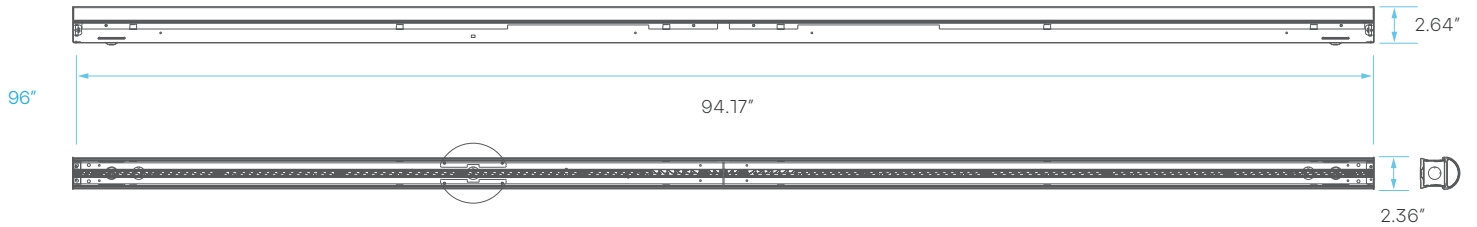

## LED LINEAR STRIP SLIM - HIGH OUTPUT 48", 96" - CCT & WATTAGE SELECTABLE

CCT & WATTAGE SELECT SWITCH ON THE SIDE

## ELECTRICAL

MODEL	DESCRIPTION	POWER	INPUT VOLTS	EFFICACY	LIFETIME	COST/YR
48"	LR25185	34	120-277V	3500K - 139	50,000	\$ 5.42
				4000K - 140		
				5000K - 141		
		38		3500K - 136		
				4000K - 137		
				5000K - 138		
		45		3500K - 133		
				4000K - 134		
				5000K - 138		
96"	LR25187	65	120-277V	3500K - 139	50,000	\$ 10.84
				4000K - 140		
				5000K - 141		
		75		3500K - 136		
				4000K - 137		
				5000K - 138		
		90		3500K - 133		
				4000K - 134		
				5000K - 135		

## PHOTOMETRIC

MODEL	DESCRIPTION	COLOR (CCT)	TEMP	LUMEN	CRI	UL LISTED	DLC
LR25185	LED48/LINEAR/3CCT/3WO/UNV/D/HO	3500K/4000K/5000K	CCT SELECT	3500K - 4726	82	YES	YES
				4000K - 4760			
				5000K - 4794			
				3500K - 5168			
				4000K - 5206			
				5000K - 5244			