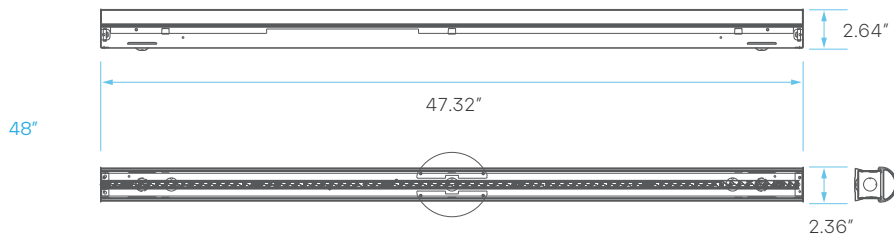

## LED LINEAR STRIP SLIM - HIGH OUTPUT 48", 96" - CCT & WATTAGE SELECTABLE

CCT & WATTAGE SELECT SWITCH ON THE SIDE

## ELECTRICAL

MODEL	DESCRIPTION	POWER	INPUT VOLTS	EFFICACY	LIFETIME	COST/YR
48"	LR25185	34	120-277V	3500K - 139	50,000	\$ 5.42
				4000K - 140		
				5000K - 141		
		38		3500K - 136		
				4000K - 137		
				5000K - 138		
		45		3500K - 133		
				4000K - 134		
				5000K - 138		
96"	LR25187	65	120-277V	3500K - 139	50,000	\$ 10.84
				4000K - 140		
				5000K - 141		
		75		3500K - 136		
				4000K - 137		
				5000K - 138		
		90		3500K - 133		
				4000K - 134		
				5000K - 135		