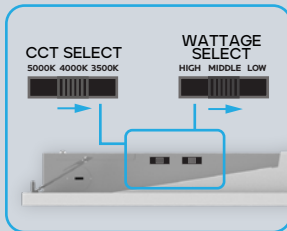

LED LAY IN TROFFER - CENTER BASKET

1X4', 2X2', 2X4'

2X4' 30W 40W 50W

DRIVER WITH CCT & WATTAGE SELECT SWITCH

1X4' 16W 20W 30W

2X2' 20W 30W 40W

MAKEUP OF CCT & WATTAGE SELECT TROFFER

1X4 TROFFER	2X2 TROFFER	2X4 TROFFER
3500K <input type="checkbox"/> 16W <input type="checkbox"/>	3500K <input type="checkbox"/> 20W <input type="checkbox"/>	3500K <input type="checkbox"/> 30W <input type="checkbox"/>
4000K <input type="checkbox"/> 20W <input type="checkbox"/>	4000K <input type="checkbox"/> 30W <input type="checkbox"/>	4000K <input type="checkbox"/> 40W <input type="checkbox"/>
5000K <input type="checkbox"/> 30W <input type="checkbox"/>	5000K <input type="checkbox"/> 40W <input type="checkbox"/>	5000K <input type="checkbox"/> 50W <input type="checkbox"/>

CCT & WATTAGE SELECT SWITCH

ELECTRICAL

	MODEL	DESCRIPTION	POWER	INPUT VOLTS	EFFICACY	LIFETIME	COST/YR
1X4'	LR25135	LED1X4TROF/CB/3WO/3CCT/D	30	120-277V	125	50,000	\$ 2.40
	LR25135-20W	LED1X4TROF/CB/3WO/3CCT/D-20W	20				
	LR25135-16W	LED1X4TROF/CB/3WO/3CCT/D-16W	16				
2x2'	LR25136	LED2X2TROF/CB/3WO/3CCT/D	40	120-277V	125	50,000	\$ 3.61
	LR25136-30W	LED2X2TROF/CB/3WO/3CCT/D-30W	30				
	LR25136-20W	LED2X2TROF/CB/3WO/3CCT/D-20W	20				
2x4'	LR25137	LED2X4TROF/CB/3WO/3CCT/D	50	120-277V	125	50,000	\$ 4.81
	LR25137-40W	LED2X4TROF/CB/3WO/3CCT/D-40W	40				
	LR25137-30W	LED2X4TROF/CB/3WO/3CCT/D-30W	30				