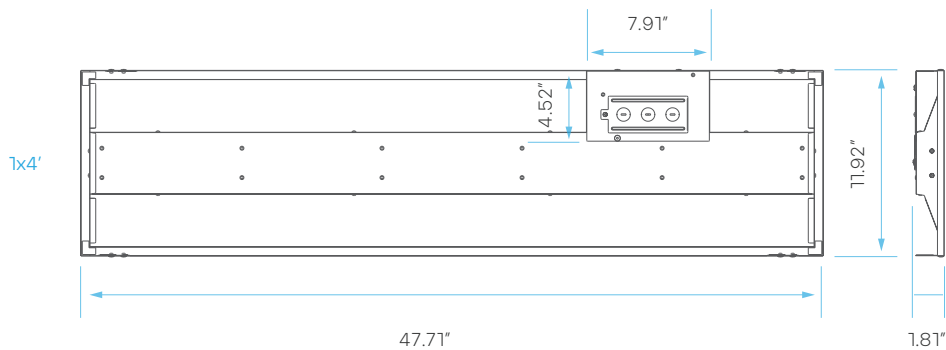

LED LAY IN TROFFER - CENTER BASKET

1X4', 2X2', 2X4'

2X4' 30W 40W 50W

DRIVER WITH CCT & WATTAGE SELECT SWITCH

1X4' 16W 20W 30W

2X2' 20W 30W 40W

MAKEUP OF CCT & WATTAGE SELECT TROFFER

1X4 TROFFER	2X2 TROFFER	2X4 TROFFER
3500K <input type="checkbox"/> 16W <input type="checkbox"/>	3500K <input type="checkbox"/> 20W <input type="checkbox"/>	3500K <input type="checkbox"/> 30W <input type="checkbox"/>
4000K <input type="checkbox"/> 20W <input type="checkbox"/>	4000K <input type="checkbox"/> 30W <input type="checkbox"/>	4000K <input type="checkbox"/> 40W <input type="checkbox"/>
5000K <input type="checkbox"/> 30W <input type="checkbox"/>	5000K <input type="checkbox"/> 40W <input type="checkbox"/>	5000K <input type="checkbox"/> 50W <input type="checkbox"/>

CCT & WATTAGE SELECT SWITCH

ELECTRICAL

	MODEL	DESCRIPTION	POWER	INPUT VOLTS	EFFICACY	LIFETIME	COST/YR
1X4'	LR25135	LED1X4TROF/CB/3WO/3CCT/D	30	120-277V	125	50,000	\$ 2.40
	LR25135-20W	LED1X4TROF/CB/3WO/3CCT/D-20W	20				
	LR25135-16W	LED1X4TROF/CB/3WO/3CCT/D-16W	16				
2x2'	LR25136	LED2X2TROF/CB/3WO/3CCT/D	40	120-277V	125	50,000	\$ 3.61
	LR25136-30W	LED2X2TROF/CB/3WO/3CCT/D-30W	30				
	LR25136-20W	LED2X2TROF/CB/3WO/3CCT/D-20W	20				
2x4'	LR25137	LED2X4TROF/CB/3WO/3CCT/D	50	120-277V	125	50,000	\$ 4.81
	LR25137-40W	LED2X4TROF/CB/3WO/3CCT/D-40W	40				
	LR25137-30W	LED2X4TROF/CB/3WO/3CCT/D-30W	30				