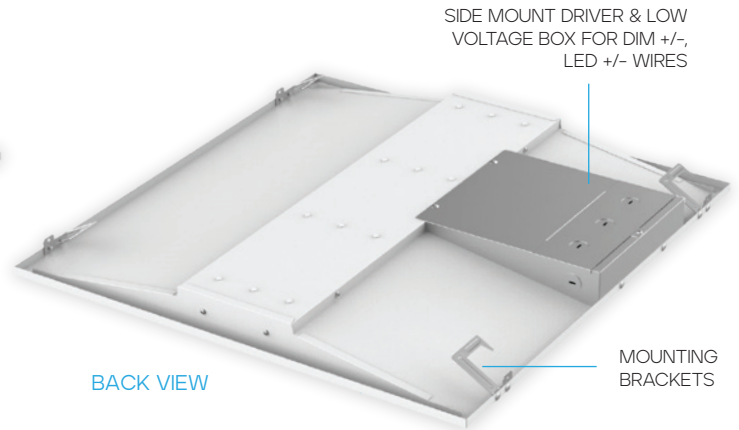

LED LAY IN TROFFER - CENTER BASKET

1X4', 2X2', 2X4'

2X4' 30W 40W 50W

DRIVER WITH CCT & WATTAGE SELECT SWITCH

1X4' 16W 20W 30W

2X2' 20W 30W 40W

MAKEUP OF CCT & WATTAGE SELECT TROFFER

1X4 TROFFER	2X2 TROFFER	2X4 TROFFER
3500K <input type="checkbox"/> 16W <input type="checkbox"/>	3500K <input type="checkbox"/> 20W <input type="checkbox"/>	3500K <input type="checkbox"/> 30W <input type="checkbox"/>
4000K <input type="checkbox"/> 20W <input type="checkbox"/>	4000K <input type="checkbox"/> 30W <input type="checkbox"/>	4000K <input type="checkbox"/> 40W <input type="checkbox"/>
5000K <input type="checkbox"/> 30W <input type="checkbox"/>	5000K <input type="checkbox"/> 40W <input type="checkbox"/>	5000K <input type="checkbox"/> 50W <input type="checkbox"/>

CCT & WATTAGE SELECT SWITCH

ELECTRICAL

	MODEL	DESCRIPTION	POWER	INPUT VOLTS	EFFICACY	LIFETIME	COST/YR
1X4'	LR25135	LED1X4TROF/CB/3WO/3CCT/D	30	120-277V	125	50,000	\$ 2.40
	LR25135-20W	LED1X4TROF/CB/3WO/3CCT/D-20W	20				
	LR25135-16W	LED1X4TROF/CB/3WO/3CCT/D-16W	16				
2x2'	LR25136	LED2X2TROF/CB/3WO/3CCT/D	40	120-277V	125	50,000	\$ 3.61
	LR25136-30W	LED2X2TROF/CB/3WO/3CCT/D-30W	30				
	LR25136-20W	LED2X2TROF/CB/3WO/3CCT/D-20W	20				
2x4'	LR25137	LED2X4TROF/CB/3WO/3CCT/D	50	120-277V	125	50,000	\$ 4.81
	LR25137-40W	LED2X4TROF/CB/3WO/3CCT/D-40W	40				
	LR25137-30W	LED2X4TROF/CB/3WO/3CCT/D-30W	30				