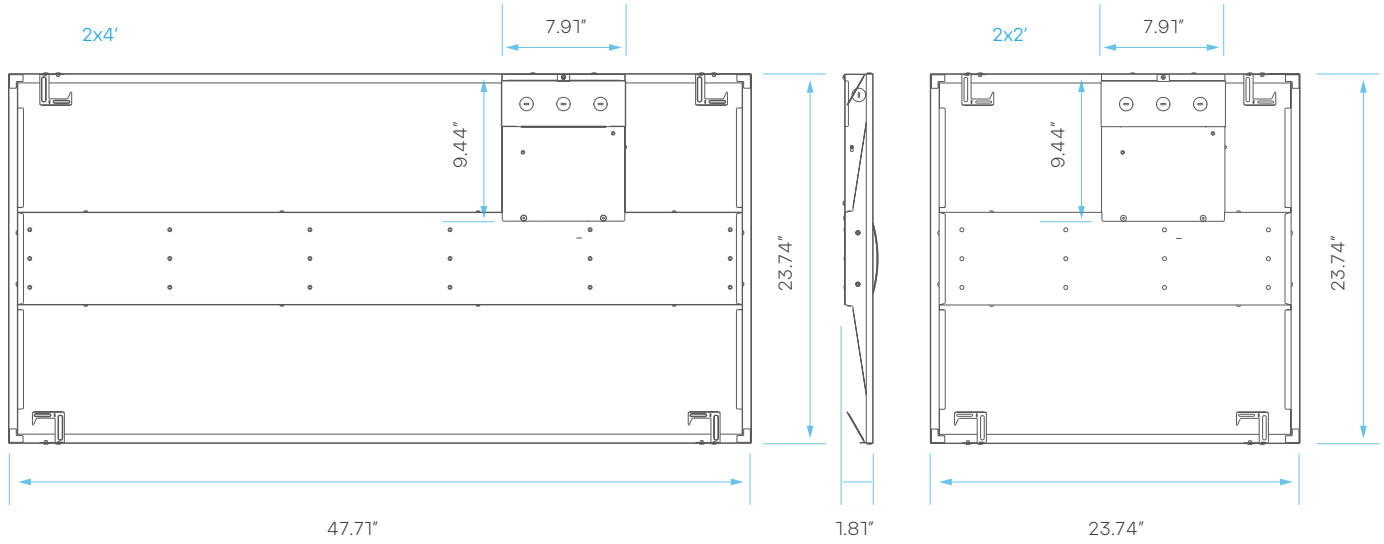

LED LAY IN TROFFER - CENTER BASKET

1X4', 2X2', 2X4'

2X4' 30W 40W 50W

DRIVER WITH CCT & WATTAGE SELECT SWITCH

1X4' 16W 20W 30W

2X2' 20W 30W 40W

MAKEUP OF CCT & WATTAGE SELECT TROFFER

1X4 TROFFER	2X2 TROFFER	2X4 TROFFER
3500K <input type="checkbox"/> 16W <input type="checkbox"/>	3500K <input type="checkbox"/> 20W <input type="checkbox"/>	3500K <input type="checkbox"/> 30W <input type="checkbox"/>
4000K <input type="checkbox"/> 20W <input type="checkbox"/>	4000K <input type="checkbox"/> 30W <input type="checkbox"/>	4000K <input type="checkbox"/> 40W <input type="checkbox"/>
5000K <input type="checkbox"/> 30W <input type="checkbox"/>	5000K <input type="checkbox"/> 40W <input type="checkbox"/>	5000K <input type="checkbox"/> 50W <input type="checkbox"/>

CCT & WATTAGE SELECT SWITCH

ELECTRICAL

	MODEL	DESCRIPTION	POWER	INPUT VOLTS	EFFICACY	LIFETIME	COST/YR
1X4'	LR25135	LED1X4TROF/CB/3WO/3CCT/D	30	120-277V	125	50,000	\$ 2.40
	LR25135-20W	LED1X4TROF/CB/3WO/3CCT/D-20W	20				
	LR25135-16W	LED1X4TROF/CB/3WO/3CCT/D-16W	16				
2x2'	LR25136	LED2X2TROF/CB/3WO/3CCT/D	40	120-277V	125	50,000	\$ 3.61
	LR25136-30W	LED2X2TROF/CB/3WO/3CCT/D-30W	30				
	LR25136-20W	LED2X2TROF/CB/3WO/3CCT/D-20W	20				
2x4'	LR25137	LED2X4TROF/CB/3WO/3CCT/D	50	120-277V	125	50,000	\$ 4.81
	LR25137-40W	LED2X4TROF/CB/3WO/3CCT/D-40W	40				
	LR25137-30W	LED2X4TROF/CB/3WO/3CCT/D-30W	30				